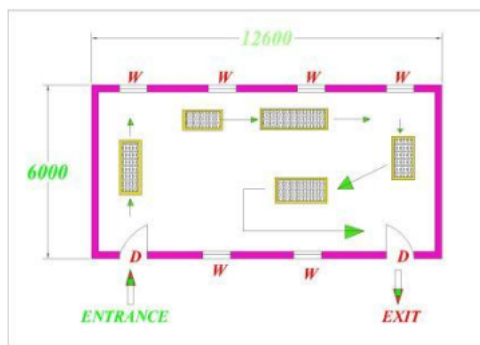

নির্বাচক নিবন্ধন আধিকারিকের স্বাক্ষর

Nazri Naksha

Google Map View

Polling Station Building Front View

Polling Station Front View

Cad View

Key MAP View

বিধানসভা নির্বাচনক্ষেত্রের নং, নাম : 199-পুরশুড়া
ভাগ নং, নাম : 1-শ্যামগ্রাম-এরপশ্চিম মুসলমান পাড়া ও সাহেব পাড়া.