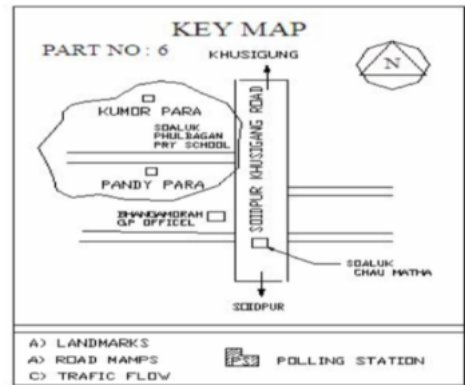

Key MAP View