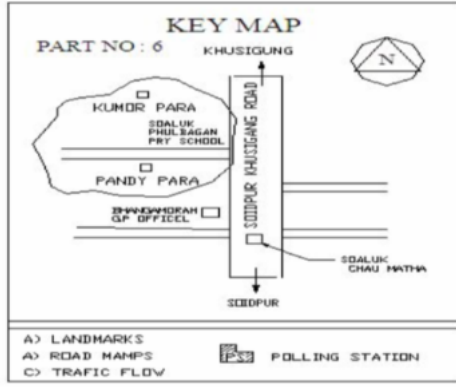

Nazri Naksha