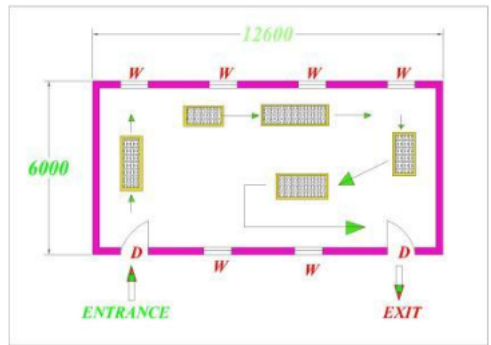

নির্বাচক নিবন্ধন আধিকারিকের স্বাক্ষর

Nazri Naksha

Google Map View

Polling Station Building Front View

Polling Station Front View

Cad View

Key MAP View

বিধানসভা নির্বাচনক্ষেত্রের নং, নাম : 199-পুরশুড়া
ভাগ নং, নাম : 1-দক্ষিনরসুলপুর এর মুসলিম, ঘোষ, কর্মকার, চ্যাটার্জী, তারাল, লেউকীপাড়া ও বারোয়ারীতলা