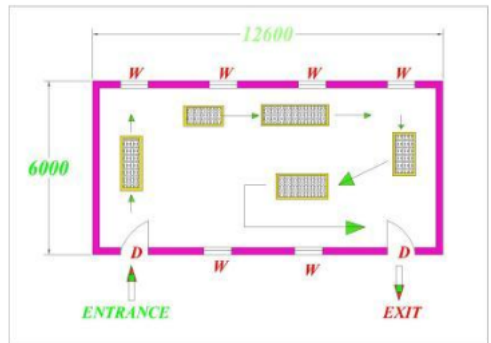

নির্বাচক নিবন্ধন আধিকারিকের স্বাক্ষর

Nazri Naksha

Google Map View

Polling Station Building Front View

Polling Station Front View

Cad View

Key MAP View

1	AYC2064079	ফটো উপলব্ধ	2	KYW2382687	ফটো উপলব্ধ	3	AYC2639540	ফটো উপলব্ধ
নাম : আতা হোসেন পিতার নাম: মহম্মদ ওয়াজিল বাড়ির নং : n0288 বয়স : 29 লিঙ্গ : পুরুষ			নাম : নারায়ন অধিকারী পিতার নাম: দয়াময় অধিকারী বাড়ির নং : n0296 বয়স : 65 লিঙ্গ : পুরুষ			নাম : রাই অধিকারী পিতার নাম: নারায়ন অধিকারী বাড়ির নং : এন0296 বয়স : 20 লিঙ্গ : মহিলা		
4	KYW2382695	ফটো উপলব্ধ	5	AYC2458479	ফটো উপলব্ধ	6	KYW0366542	ফটো উপলব্ধ
নাম : পূর্ণিমা অধিকারী স্বামীর নাম: নারায়ন অধিকারী বাড়ির নং : n0297 বয়স : 51 লিঙ্গ : মহিলা			নাম : রাজ অধিকারী পিতার নাম: নারায়ন অধিকারী বাড়ির নং : এন00296 বয়স : 22 লিঙ্গ : পুরুষ			নাম : উত্তম কুমার মালিক পিতার নাম: গোপাল চন্দ্র মালিক বাড়ির নং : n0154 বয়স : 66 লিঙ্গ : পুরুষ		
7	KYW2073831	ফটো উপলব্ধ	8	AYC2239440	ফটো উপলব্ধ	9	KYW0043810	ফটো উপলব্ধ
নাম : সবিতা উল্লাহ স্বামীর নাম: রামচন্দ্র উল্লাহ বাড়ির নং : n0204 বয়স : 44 লিঙ্গ : মহিলা			নাম : রামচন্দ্র উল্লাহ পিতার নাম: দাশরথী উল্লাহ বাড়ির নং : n0203 বয়স : 57 লিঙ্গ : পুরুষ			নাম : প্রতিমা মালিক স্বামীর নাম: উত্তম কুমার মালিক বাড়ির নং : n0154 বয়স : 56 লিঙ্গ : মহিলা		
10	WB/28/192/171513	ফটো উপলব্ধ	11	AYC2424950	ফটো উপলব্ধ	12	KYW2446276	ফটো উপলব্ধ
নাম : নমিতা উল্লাহ স্বামীর নাম: ভজন উল্লাহ বাড়ির নং : n0154 বয়স : 76 লিঙ্গ : মহিলা			নাম : রাজকুমার উল্লাহ পিতার নাম: রামচন্দ্র উল্লাহ বাড়ির নং : এন0203 বয়স : 23 লিঙ্গ : পুরুষ			নাম : সুব্রত কুণ্ডু পিতার নাম: আজিত কুণ্ডু বাড়ির নং : এন0251 বয়স : 37 লিঙ্গ : পুরুষ		
13	AYC2458263	ফটো উপলব্ধ	14	AYC1675164	ফটো উপলব্ধ	15	SNV1576776	ফটো উপলব্ধ
নাম : দেবীকা কুণ্ডু পিতার নাম: শ্যাম সুন্দর কুণ্ডু বাড়ির নং : এন0163 বয়স : 22 লিঙ্গ : মহিলা			নাম : রাজর্ষি কুন্ডু পিতার নাম: শ্যাম সুন্দর কুন্ডু বাড়ির নং : এন0163 বয়স : 31 লিঙ্গ : পুরুষ			নাম : তুয়া কুন্ডু স্বামীর নাম: উজ্জল কুন্ডু বাড়ির নং : এন0251 বয়স : 31 লিঙ্গ : মহিলা		
16	AYC1847219	ফটো উপলব্ধ	17	KYW2304285	ফটো উপলব্ধ	18	AYC2191989	ফটো উপলব্ধ
নাম : কল্পনা কুণ্ডু স্বামীর নাম: সুফল কুণ্ডু বাড়ির নং : n0251 বয়স : 71 লিঙ্গ : মহিলা			নাম : নিমাই চন্দ্র কুণ্ডু পিতার নাম: রেনুপদ কুণ্ডু বাড়ির নং : n0165 বয়স : 54 লিঙ্গ : পুরুষ			নাম : কৃষ্ণা কুণ্ডু স্বামীর নাম: শ্যামসুন্দর কুণ্ডু বাড়ির নং : n0164 বয়স : 49 লিঙ্গ : মহিলা		
19	AYC2191963	ফটো উপলব্ধ	20	WB/28/192/069041	ফটো উপলব্ধ	21	KYW2304079	ফটো উপলব্ধ
নাম : শ্যাম সুন্দর কুণ্ডু পিতার নাম: রেনুপদ কুণ্ডু বাড়ির নং : n0163 বয়স : 59 লিঙ্গ : পুরুষ			নাম : মাধবী কুণ্ডু স্বামীর নাম: রেনুপদ কুণ্ডু বাড়ির নং : n0162 বয়স : 82 লিঙ্গ : মহিলা			নাম : ছন্দা কুণ্ডু স্বামীর নাম: নিমাই চন্দ্র কুণ্ডু বাড়ির নং : n0158 বয়স : 46 লিঙ্গ : মহিলা		
22	AYC2458594	ফটো উপলব্ধ	23	SNV1497791	ফটো উপলব্ধ	24	SNV1576784	ফটো উপলব্ধ
নাম : সীমা কুণ্ডু স্বামীর নাম: আজিত কুণ্ডু বাড়ির নং : এন0251 বয়স : 61 লিঙ্গ : মহিলা			নাম : উজ্জল কুন্ডু পিতার নাম: আজিত কুন্ডু বাড়ির নং : এন0251 বয়স : 33 লিঙ্গ : পুরুষ			নাম : রিম্পা কুন্ডু স্বামীর নাম: সুব্রত কুন্ডু বাড়ির নং : এন0251 বয়স : 37 লিঙ্গ : মহিলা		
25	AYC2458446	ফটো উপলব্ধ	26	AYC2458453	ফটো উপলব্ধ	27	KYW2103471	ফটো উপলব্ধ
নাম : দীপ কুণ্ডু পিতার নাম: দেবরত কুণ্ডু বাড়ির নং : এন0146 বয়স : 22 লিঙ্গ : পুরুষ			নাম : পূজা কুণ্ডু পিতার নাম: সুব্রত কুণ্ডু বাড়ির নং : এন0146 বয়স : 22 লিঙ্গ : মহিলা			নাম : রুমকী কুণ্ডু স্বামীর নাম: সুব্রত কুণ্ডু বাড়ির নং : n0146 বয়স : 45 লিঙ্গ : মহিলা		
28	KYW1480672	ফটো উপলব্ধ	29	KYW2103463	ফটো উপলব্ধ	30	WB/28/192/171353	ফটো উপলব্ধ
নাম : দেবরত কুণ্ডু পিতার নাম: পরেশ কুণ্ডু বাড়ির নং : n0146 বয়স : 45 লিঙ্গ : পুরুষ			নাম : পম্পা কুন্ডু স্বামীর নাম: দেবরত কুন্ডু বাড়ির নং : n0146 বয়স : 46 লিঙ্গ : মহিলা			নাম : সুব্রত কুন্ডু পিতার নাম: পরেশ কুন্ডু বাড়ির নং : n0146 বয়স : 50 লিঙ্গ : পুরুষ		