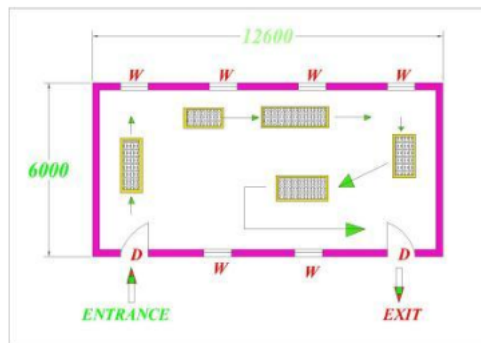

নির্বাচক নিবন্ধন আধিকারিকের স্বাক্ষর

Nazri Naksha

Google Map View

Polling Station Building Front View

Polling Station Front View

Cad View

Key MAP View

বিধানসভা নির্বাচনক্ষেত্রের নং, নাম : 199-পুরশুড়া
ভাগ নং, নাম : 1-পানপিটএর মুসলিম,দে,বাউরি,ব্যানাজী,বাগ,রানা পাড়া ও সরাইঘাটারদে, দাস,শেঠ ও স্কুল পাড়া