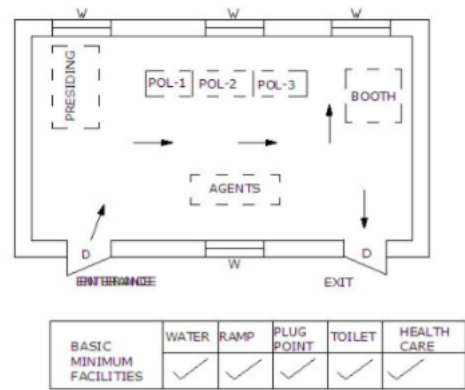

নির্বাচক নিবন্ধন আধিকারিকের স্বাক্ষর

Nazri Naksha

Google Map View

Polling Station Building Front View

Polling Station Front View

Cad View

Key MAP View

বিধানসভা নির্বাচনক্ষেত্রের নং, নাম : 199-পুরশুড়া
ভাগ নং, নাম : 1-কৃষ্ণবল্লভপুর,উত্তর বাখরপুর