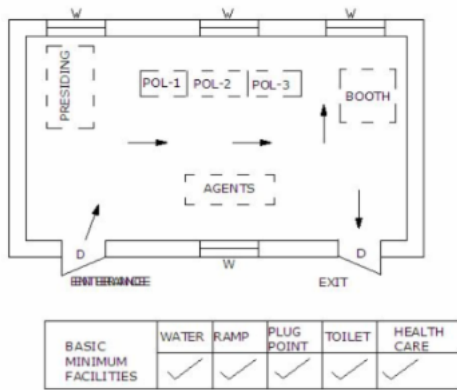

নির্বাচক নিবন্ধন আধিকারিকের স্বাক্ষর

Nazri Naksha

Google Map View

Polling Station Building Front View

Polling Station Front View

Cad View

Key MAP View

বিধানসভা নির্বাচনক্ষেত্রের নং, নাম : 199-পুরশুড়া
ভাগ নং, নাম : 1-কৃষ্ণবল্লভপুর,উত্তর বাখরপুর