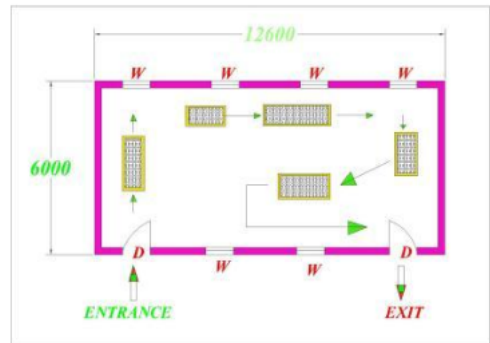

নির্বাচক নিবন্ধন আধিকারিকের স্বাক্ষর

Nazri Naksha

Google Map View

Polling Station Building Front View

Polling Station Front View

Cad View

Key MAP View

1 নাম : সিদ্দিকা বেগম মায়ের নামঃ জামিলা বিবি বাড়ির নং : n0136 বয়স : 38 লিঙ্গ : মহিলা	AYC0318246 ফটো উপলব্ধ	2 নাম : আসেদ আলি খাঁ পিতার নাম: মহম্মাদ আলি খাঁ বাড়ির নং : n0140 বয়স : 45 লিঙ্গ : পুরুষ	AYC1370261 ফটো উপলব্ধ	3 নাম : মুন্সী মহঃ সাহাদজ্জামান পিতার নাম: মুন্সী মহঃ বদিউজ্জামান বাড়ির নং : n0142 বয়স : 55 লিঙ্গ : পুরুষ	AYC2191948 ফটো উপলব্ধ
4 নাম : মীনাফী মিত্র স্বামীর নাম: দেবশীষ মিত্র বাড়ির নং : n0025 বয়স : 39 লিঙ্গ : মহিলা	KYW2443539 ফটো উপলব্ধ	5 নাম : দেবশীষ মিত্র পিতার নাম: দ্বারকেশ মিত্র বাড়ির নং : n0025 বয়স : 46 লিঙ্গ : পুরুষ	KYW1388024 ফটো উপলব্ধ	6 নাম : সেখ আল্লারাখা পিতার নাম: সেখ আব্দুল রেজ্জাক বাড়ির নং : এন0136 বয়স : 56 লিঙ্গ : পুরুষ	BYQ2434983 ফটো উপলব্ধ
7 নাম : লক্ষী পণ্ডিত স্বামীর নাম: প্রবীর পণ্ডিত বাড়ির নং : এন0001 বয়স : 29 লিঙ্গ : মহিলা	AYC2426294 ফটো উপলব্ধ	8 নাম : রিম্পা ভক্ত পিতার নাম: নির্মল ভক্ত বাড়ির নং : N0001 বয়স : 24 লিঙ্গ : মহিলা	AYC2344133 ফটো উপলব্ধ	9 নাম : মুন্সী মহম্মদ আব্দুল আজিম পিতার নাম: মুন্সী মহঃ রুহুল আমিন বাড়ির নং : n0001 বয়স : 28 লিঙ্গ : পুরুষ	AYC1956341 ফটো উপলব্ধ
10 নাম : বন্দনা মাঝি স্বামীর নাম: সুরজ মাঝি বাড়ির নং : N0001 বয়স : 26 লিঙ্গ : মহিলা	AYC2344414 ফটো উপলব্ধ	11 নাম : রাখী পোড়েল স্বামীর নাম: আশীষ পোড়েল বাড়ির নং : N0001 বয়স : 24 লিঙ্গ : মহিলা	AYC2344224 ফটো উপলব্ধ	12 নাম : বিরেশ্বর ঘোষ পিতার নাম: বৃন্দেব ঘোষ বাড়ির নং : N0001 বয়স : 24 লিঙ্গ : পুরুষ	AYC2344166 ফটো উপলব্ধ
13 নাম : মুন্সী মহঃ রুহুল আমিন পিতার নাম: মুন্সী মহঃ রুহুল আমিন বাড়ির নং : n0001 বয়স : 63 লিঙ্গ : পুরুষ	AYC2245850 ফটো উপলব্ধ	14 নাম : মুন্সী মহঃ মারুফ পিতার নাম: মুন্সী মহঃ রুহুল আমিন বাড়ির নং : n0001 বয়স : 31 লিঙ্গ : পুরুষ	AYC1614544 ফটো উপলব্ধ	15 নাম : মোঃ রিজিয়া সুলতানা স্বামীর নাম: মুন্সী মহঃ রুহুল আমিন বাড়ির নং : n0001 বয়স : 52 লিঙ্গ : মহিলা	AYC2238384 ফটো উপলব্ধ
16 নাম : মুন্সী মহঃ ইউসুফ পিতার নাম: মুন্সী মহঃ রুহুল আমিন বাড়ির নং : n0001 বয়স : 34 লিঙ্গ : পুরুষ	AYC1369420 ফটো উপলব্ধ	17 নাম : ততুল সাঁতরা স্বামীর নাম: রাজকুমার সাঁতরা বাড়ির নং : N0001 বয়স : 26 লিঙ্গ : মহিলা	AYC2344273 ফটো উপলব্ধ	18 নাম : তৃষা নন্দী স্বামীর নাম: শিবনাথ নন্দী বাড়ির নং : বিরাটা বয়স : 24 লিঙ্গ : মহিলা	AYC2252971 ফটো উপলব্ধ
19 নাম : অশোক গুছাইত পিতার নাম: রবীন্দ্র গুছাইত বাড়ির নং : n0028 বয়স : 67 লিঙ্গ : পুরুষ	WB/28/192/204469 ফটো উপলব্ধ	20 নাম : রূপা গুছাইত স্বামীর নাম: অশোক গুছাইত বাড়ির নং : n0028 বয়স : 58 লিঙ্গ : মহিলা	WB/28/192/204126 ফটো উপলব্ধ	21 নাম : শ্যামল গুছাইত পিতার নাম: রবীন্দ্র গুছাইত বাড়ির নং : n0028 বয়স : 62 লিঙ্গ : পুরুষ	WB/28/192/204454 ফটো উপলব্ধ
22 নাম : কম্পনা গুছাইত স্বামীর নাম: শ্যামল গুছাইত বাড়ির নং : n0028 বয়স : 55 লিঙ্গ : মহিলা	WB/28/192/204334 ফটো উপলব্ধ	23 নাম : কমল গুছাইত পিতার নাম: রবীন্দ্র গুছাইত বাড়ির নং : n0028 বয়স : 58 লিঙ্গ : পুরুষ	WB/28/192/204482 ফটো উপলব্ধ	24 নাম : বন্দনা গুছাইত স্বামীর নাম: কমল গুছাইত বাড়ির নং : n0028 বয়স : 46 লিঙ্গ : মহিলা	KYW2120582 ফটো উপলব্ধ
25 নাম : কনক গুছাইত স্বামীর নাম: কৃষ্ণ গুছাইত বাড়ির নং : n0028 বয়স : 74 লিঙ্গ : মহিলা	KYW2120590 ফটো উপলব্ধ	26 নাম : অসিত গুছাইত পিতার নাম: কৃষ্ণ গুছাইত বাড়ির নং : n0028 বয়স : 52 লিঙ্গ : পুরুষ	KYW1387547 ফটো উপলব্ধ	27 নাম : তাপসী গুছাইত স্বামীর নাম: অসিত গুছাইত বাড়ির নং : n0028 বয়স : 45 লিঙ্গ : মহিলা	KYW2120608 ফটো উপলব্ধ
28 নাম : রবীন ঘোষ পিতার নাম: ভদ্রেশ্বর ঘোষ বাড়ির নং : n0028 বয়স : 67 লিঙ্গ : পুরুষ	WB/28/192/204176 ফটো উপলব্ধ	29 নাম : জয়ন্ত কুমার গুছাইত পিতার নাম: অশোক কুমার গুছাইত বাড়ির নং : n0028 বয়স : 38 লিঙ্গ : পুরুষ	KYW2388312 ফটো উপলব্ধ	30 নাম : সৌন্দিক গুছাইত পিতার নাম: কমল গুছাইত বাড়ির নং : N0028 বয়স : 24 লিঙ্গ : পুরুষ	AYC2344562 ফটো উপলব্ধ