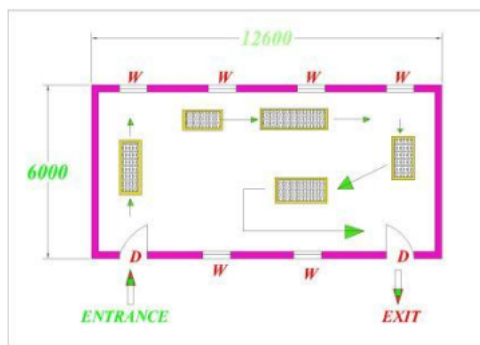

নির্বাচক নিবন্ধন আধিকারিকের স্বাক্ষর

Nazri Naksha

Google Map View

Polling Station Building Front View

Polling Station Front View

Cad View

Key MAP View

1 নাম : সেখ বাবলু পিতার নাম : সেখ আসরফ বাড়ির নং : n0155 বয়স : 35 লিঙ্গ : পুরুষ	KYW2444677 ফটো উপলব্ধ	2 নাম : সুরাইয়া বেগম স্বামীর নাম : খন্দকার সফিকুল ইসলাম বাড়ির নং : n0148 বয়স : 29 লিঙ্গ : মহিলা	AYC1788751 ফটো উপলব্ধ	3 নাম : খন্দকার সফিকুল ইসলাম পিতার নাম : খন্দকার সামসুল হুদা বাড়ির নং : n0148 বয়স : 39 লিঙ্গ : পুরুষ	KYW2387736 ফটো উপলব্ধ
4 নাম : কাজী রাইহান আহমেদ পিতার নাম : কাজী গোলাম আলোবা বাড়ির নং : n0107 বয়স : 59 লিঙ্গ : পুরুষ	AYC2187573 ফটো উপলব্ধ	5 নাম : মোসাম্মাত ইয়াসমিনআরা খাতুন স্বামীর নাম : মুন্সী রফিউল ইসলাম বাড়ির নং : n0093 বয়স : 55 লিঙ্গ : মহিলা	KYW2122224 ফটো উপলব্ধ	6 নাম : আরিফুল ইসলাম পিতার নাম : মহম্মাদ নূরুল ইসলাম বাড়ির নং : n0093 বয়স : 57 লিঙ্গ : পুরুষ	AYC2187953 ফটো উপলব্ধ
7 নাম : জাহানারা বেগম স্বামীর নাম : মহম্মাদ নূরুল ইসলাম বাড়ির নং : n0093 বয়স : 80 লিঙ্গ : মহিলা	KYW2122216 ফটো উপলব্ধ	8 নাম : রেজিনা খাতুন স্বামীর নাম : মুন্সী জাকিরুল ইসলাম বাড়ির নং : n0081 বয়স : 39 লিঙ্গ : মহিলা	KYW2123842 ফটো উপলব্ধ	9 নাম : ছবিতা খাতুন স্বামীর নাম : মহম্মাদ মইনুল ইসলাম বাড়ির নং : n0080 বয়স : 42 লিঙ্গ : মহিলা	KYW2387777 ফটো উপলব্ধ
10 নাম : মঃ মইনুল ইসলাম পিতার নাম : মঃ তাজুল ইসলাম বাড়ির নং : n0080 বয়স : 44 লিঙ্গ : পুরুষ	KYW2123164 ফটো উপলব্ধ	11 নাম : লিলুফা সেখ স্বামীর নাম : মহঃ সাদিকুল ইসলাম বাড়ির নং : n0080 বয়স : 42 লিঙ্গ : মহিলা	KYW2309342 ফটো উপলব্ধ	12 নাম : সেলিমা খাতুন স্বামীর নাম : মহঃ তাজুল ইসলাম বাড়ির নং : n0080 বয়স : 72 লিঙ্গ : মহিলা	WB/28/192/207051 ফটো উপলব্ধ
13 নাম : মুন্সী মইনুল ইসলাম পিতার নাম : মহঃ রাজিউল ইসলাম বাড়ির নং : n0003 বয়স : 54 লিঙ্গ : পুরুষ	KYW2123123 ফটো উপলব্ধ	14 নাম : ইসমাত তারা খাতুন স্বামীর নাম : রাজিউল বাড়ির নং : n0003 বয়স : 77 লিঙ্গ : মহিলা	WB/28/192/207063 ফটো উপলব্ধ	15 নাম : আসমা বেগম স্বামীর নাম : সেখ শাহ আলম বাড়ির নং : n0026 বয়স : 60 লিঙ্গ : মহিলা	AYC2232742 ফটো উপলব্ধ
16 নাম : সেখ শাহ আলম পিতার নাম : সেখ শাজাহান বাড়ির নং : n0026 বয়স : 62 লিঙ্গ : পুরুষ	AYC2232734 ফটো উপলব্ধ	17 নাম : কাজী নারফিস আহম্মেদ পিতার নাম : কাজী ফিরোজ আহম্মেদ বাড়ির নং : n0025 বয়স : 33 লিঙ্গ : পুরুষ	AYC1530765 ফটো উপলব্ধ	18 নাম : কাজী রফিক আহম্মেদ পিতার নাম : কাজী ফিরোজ আহম্মেদ বাড়ির নং : n0025 বয়স : 43 লিঙ্গ : পুরুষ	KYW2309235 ফটো উপলব্ধ
19 নাম : নারফিসা খাতুন কাজী স্বামীর নাম : ফিরোজ আমেদ কাজী বাড়ির নং : n0025 বয়স : 59 লিঙ্গ : মহিলা	WB/28/192/207099 ফটো উপলব্ধ	20 নাম : কাজী ফিরোজ আমেদ পিতার নাম : গোলাম আলোবা কাজী বাড়ির নং : n0025 বয়স : 67 লিঙ্গ : পুরুষ	AYC2444768 ফটো উপলব্ধ	21 নাম : সাবিনা বেগম স্বামীর নাম : আমানুল ইসলাম বাড়ির নং : n0003 বয়স : 47 লিঙ্গ : মহিলা	KYW2123131 ফটো উপলব্ধ
22 নাম : কাজী মুক্তারুল ইসলাম পিতার নাম : কাজী মজাহারুল ইসলাম বাড়ির নং : n0029 বয়স : 46 লিঙ্গ : পুরুষ	KYW1389048 ফটো উপলব্ধ	23 নাম : মহফুজা খাতুন স্বামীর নাম : মজাহারুল ইসলাম কাজী বাড়ির নং : n0029 বয়স : 66 লিঙ্গ : মহিলা	WB/28/192/207120 ফটো উপলব্ধ	24 নাম : সাকিনা সুলতানা পিতার নাম : সাইফুল ইসলাম চৌধুরী বাড়ির নং : n0181 বয়স : 26 লিঙ্গ : মহিলা	AYC2020543 ফটো উপলব্ধ
25 নাম : সালমা বেগম স্বামীর নাম : কাজী সাইফুল করিম বাড়ির নং : n0027 বয়স : 56 লিঙ্গ : মহিলা	WB/28/192/207045 ফটো উপলব্ধ	26 নাম : মহঃ সাদিকুল ইসলাম পিতার নাম : মহঃ তাজুল ইসলাম বাড়ির নং : n0080 বয়স : 54 লিঙ্গ : পুরুষ	WB/28/192/207149 ফটো উপলব্ধ	27 নাম : তনুজা মন্ডল স্বামীর নাম : আরিফুল ইসলাম বাড়ির নং : n0093 বয়স : 46 লিঙ্গ : মহিলা	KYW2122232 ফটো উপলব্ধ
28 নাম : মীর আমজাদ আলি পিতার নাম : মীর আকবর আলি বাড়ির নং : n0153 বয়স : 46 লিঙ্গ : পুরুষ	AYC0312603 ফটো উপলব্ধ	29 নাম : মুন্সী আসিফুল ইসলাম পিতার নাম : মুন্সী রফিউল ইসলাম বাড়ির নং : n0093 বয়স : 28 লিঙ্গ : পুরুষ	AYC1869775 ফটো উপলব্ধ	30 নাম : কাজী কারীব আহমেদ পিতার নাম : কাজী রাইহান আহমেদ বাড়ির নং : n0107 বয়স : 28 লিঙ্গ : পুরুষ	AYC1869809 ফটো উপলব্ধ