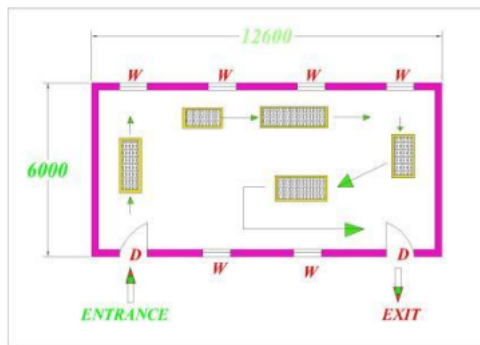

নির্বাচক নিবন্ধন আধিকারিকের স্বাক্ষর

Nazri Naksha

Google Map View

Polling Station Building Front View

Polling Station Front View

Cad View

Key MAP View

বিধানসভা নির্বাচনক্ষেত্রের নং, নাম : 199-পুরশুড়া