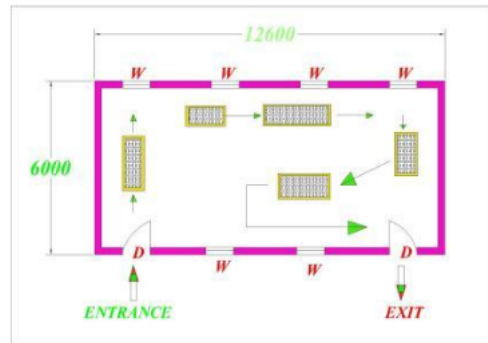

নির্বাচক নিবন্ধন আধিকারিকের স্বাক্ষর

Nazri Naksha

Google Map View

Polling Station Building Front View

Polling Station Front View

Cad View

Key MAP View

বিধানসভা নির্বাচনক্ষেত্রের নং, নাম : 199-পুরশুড়া
ভাগ নং, নাম : 1-তাজপুর এর কাঁড়ার, খাঁ, মাঝি, ও শীট পাড়া