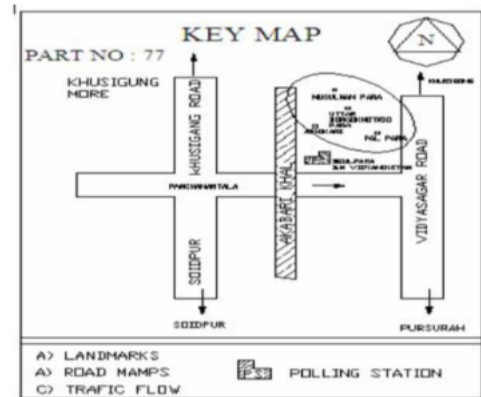

নির্বাচক নিবন্ধন আধিকারিকের স্বাক্ষর

Nazri Naksha

Google Map View

Polling Station Building Front View

Polling Station Front View

Cad View

Key MAP View

1 নাম : সেখ রফিকুল ইসলাম পিতার নাম: আ রসিদ বাড়ির নং : n0049 বয়স : 46 লিঙ্গ : পুরুষ ফটো উপলব্ধ	KYW2170850	2 নাম : সেখ মফিজুল ইসলাম পিতার নাম: সেখ আব্দুল রসিদ বাড়ির নং : n0049 বয়স : 45 লিঙ্গ : পুরুষ ফটো উপলব্ধ	KYW2170868	3 নাম : সিদ্দিকা বেগম স্বামীর নাম: সেখ সফিয়ার রহমান বাড়ির নং : n0049 বয়স : 47 লিঙ্গ : মহিলা ফটো উপলব্ধ	KYW1270529
4 নাম : সেখ সফিয়ার রহমান পিতার নাম: সেখ আব্দুল রসিদ বাড়ির নং : n0049 বয়স : 55 লিঙ্গ : পুরুষ ফটো উপলব্ধ	KYW1448893	5 নাম : সেখ আমিরুল পিতার নাম: সেখ এহিয়ার রহমান বাড়ির নং : n0049 বয়স : 32 লিঙ্গ : পুরুষ ফটো উপলব্ধ	AYC1675503	6 নাম : তাপস পাল পিতার নাম: প্রফুল্ল পাল বাড়ির নং : n0048 বয়স : 31 লিঙ্গ : পুরুষ ফটো উপলব্ধ	AYC1790336
7 নাম : মিনতি পাল স্বামীর নাম: প্রফুল্ল পাল বাড়ির নং : n0048 বয়স : 54 লিঙ্গ : মহিলা ফটো উপলব্ধ	WB/28/192/288436	8 নাম : সেখ রেজাউল ইসলাম পিতার নাম: জিন্নত বাড়ির নং : n0035 বয়স : 51 লিঙ্গ : পুরুষ ফটো উপলব্ধ	KYW1448174	9 নাম : সেখ মোজাফফার হোসেন পিতার নাম: জিন্নত বাড়ির নং : n0035 বয়স : 53 লিঙ্গ : পুরুষ ফটো উপলব্ধ	WB/28/192/288522
10 নাম : রেমিশা বেগম স্বামীর নাম: জিন্নত বাড়ির নং : n0035 বয়স : 76 লিঙ্গ : মহিলা ফটো উপলব্ধ	WB/28/192/288442	11 নাম : সেখ সাহারুল পিতার নাম: সেখ হায়দার আলী বাড়ির নং : n0034 বয়স : 33 লিঙ্গ : পুরুষ ফটো উপলব্ধ	AYC1675479	12 নাম : সেখ সাহাবুদ্দিন পিতার নাম: সেখ হায়দার আলী বাড়ির নং : n0034 বয়স : 33 লিঙ্গ : পুরুষ ফটো উপলব্ধ	AYC1616630
13 নাম : সেখ সাদ্দাম হোসেন পিতার নাম: সেখ হায়দার আলি বাড়ির নং : n0034 বয়স : 35 লিঙ্গ : পুরুষ ফটো উপলব্ধ	AYC1675495	14 নাম : হালিমা খাতুন পিতার নাম: সেখ হায়দার আলি বাড়ির নং : n0033 বয়স : 31 লিঙ্গ : মহিলা ফটো উপলব্ধ	AYC1704188	15 নাম : মাহুজা বেগম (খাতুন) স্বামীর নাম: সুরজ আলি বাড়ির নং : n0033 বয়স : 40 লিঙ্গ : মহিলা ফটো উপলব্ধ	AYC1675511
16 নাম : সেখ সুরজ আলি পিতার নাম: সেখ সুর জামাল বাড়ির নং : n0033 বয়স : 45 লিঙ্গ : পুরুষ ফটো উপলব্ধ	AYC1330042	17 নাম : মর্জিনা বেগম স্বামীর নাম: কাদের আলি বাড়ির নং : n0033 বয়স : 56 লিঙ্গ : মহিলা ফটো উপলব্ধ	WB/28/192/288325	18 নাম : সেখ সেলিম আলি পিতার নাম: সুরজামাল বাড়ির নং : n0033 বয়স : 53 লিঙ্গ : পুরুষ ফটো উপলব্ধ	KYW1449214
19 নাম : সেখ কাদের আলি পিতার নাম: সুরজামাল বাড়ির নং : n0033 বয়স : 61 লিঙ্গ : পুরুষ ফটো উপলব্ধ	WB/28/192/288268	20 নাম : সেখ তৈয়েব আলি পিতার নাম: সেখ সুরজ জামাল বাড়ির নং : n0033 বয়স : 71 লিঙ্গ : পুরুষ ফটো উপলব্ধ	WB/28/192/288083	21 নাম : রুবিয়া বিবি স্বামীর নাম: নাসির উদ্দিন বাড়ির নং : n0032 বয়স : 38 লিঙ্গ : মহিলা ফটো উপলব্ধ	KYW2321024
22 নাম : সেখ কুতুব উদ্দিন পিতার নাম: সেখ আব্দুল রউফ বাড়ির নং : n0032 বয়স : 38 লিঙ্গ : পুরুষ ফটো উপলব্ধ	AYC1616705	23 নাম : পারভিন সুলতানা স্বামীর নাম: সেখ আকতার আলি বাড়ির নং : n0031 বয়স : 32 লিঙ্গ : মহিলা ফটো উপলব্ধ	AYC1790492	24 নাম : মোঃ লায়লা বিবি স্বামীর নাম: হেসামুদ্দিন আলি বাড়ির নং : n0031 বয়স : 46 লিঙ্গ : মহিলা ফটো উপলব্ধ	KYW1270693
25 নাম : জুহুড়া বিবি অন্যান্য: বোরহান বাড়ির নং : n0031 বয়স : 76 লিঙ্গ : মহিলা ফটো উপলব্ধ	WB/28/192/288224	26 নাম : সেখ রহমাতুল্লা পিতার নাম: সেখ আজিদোর রহমান বাড়ির নং : n0030 বয়স : 31 লিঙ্গ : পুরুষ ফটো উপলব্ধ	AYC1616614	27 নাম : সেখ মিরাজুল রহমান পিতার নাম: সেখ আজিদোর রহমান বাড়ির নং : n0030 বয়স : 33 লিঙ্গ : পুরুষ ফটো উপলব্ধ	AYC1616606
28 নাম : মানোয়ারা বিবি স্বামীর নাম: আজিদার বাড়ির নং : n0030 বয়স : 61 লিঙ্গ : মহিলা ফটো উপলব্ধ	WB/28/192/288265	29 নাম : সেখ হাবিবুল্লা পিতার নাম: সেখ আজিদার রহমান বাড়ির নং : n0030 বয়স : 31 লিঙ্গ : পুরুষ ফটো উপলব্ধ	AYC1616622	30 নাম : সেখ আজিদার রহমান পিতার নাম: সামসুর বাড়ির নং : n0030 বয়স : 66 লিঙ্গ : পুরুষ ফটো উপলব্ধ	WB/28/192/288075