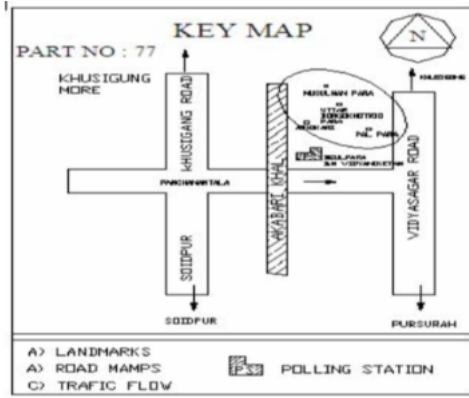

Nazri Naksha