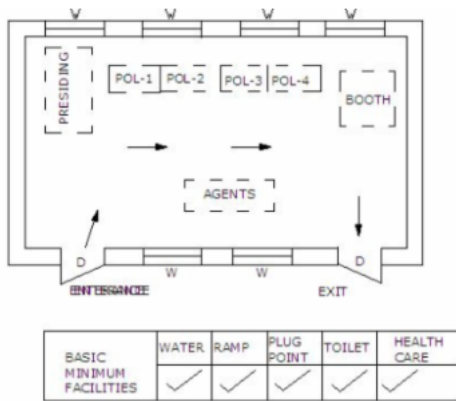

নির্বাচক নিবন্ধন আধিকারিকের স্বাক্ষর

Nazri Naksha

Google Map View

Polling Station Building Front View

Polling Station Front View

Cad View

Key MAP View

1 নাম : সেখ রফিকুল ইসলাম পিতার নাম: আ রসিদ বাড়ির নং : n0049 বয়স : 46 লিঙ্গ : পুরুষ ফটো উপলব্ধ	KYW2170850	2 নাম : সেখ মফিজুল ইসলাম পিতার নাম: সেখ আব্দুল রসিদ বাড়ির নং : n0049 বয়স : 45 লিঙ্গ : পুরুষ ফটো উপলব্ধ	KYW2170868	3 নাম : সিদ্দিকা বেগম স্বামীর নাম: সেখ সফিয়ার রহমান বাড়ির নং : n0049 বয়স : 47 লিঙ্গ : মহিলা ফটো উপলব্ধ	KYW1270529
4 নাম : সেখ সফিয়ার রহমান পিতার নাম: সেখ আব্দুল রসিদ বাড়ির নং : n0049 বয়স : 55 লিঙ্গ : পুরুষ ফটো উপলব্ধ	KYW1448893	5 নাম : সেখ আমিরুল পিতার নাম: সেখ এহিয়ার রহমান বাড়ির নং : n0049 বয়স : 32 লিঙ্গ : পুরুষ ফটো উপলব্ধ	AYC1675503	6 নাম : তাপস পাল পিতার নাম: প্রফুল্ল পাল বাড়ির নং : n0048 বয়স : 31 লিঙ্গ : পুরুষ ফটো উপলব্ধ	AYC1790336
7 নাম : মিনতি পাল স্বামীর নাম: প্রফুল্ল পাল বাড়ির নং : n0048 বয়স : 54 লিঙ্গ : মহিলা ফটো উপলব্ধ	WB/28/192/288436	8 নাম : সেখ রেজাউল ইসলাম পিতার নাম: জিন্নত বাড়ির নং : n0035 বয়স : 51 লিঙ্গ : পুরুষ ফটো উপলব্ধ	KYW1448174	9 নাম : সেখ মোজাফফার হোসেন পিতার নাম: জিন্নত বাড়ির নং : n0035 বয়স : 53 লিঙ্গ : পুরুষ ফটো উপলব্ধ	WB/28/192/288522
10 নাম : রেমিশা বেগম স্বামীর নাম: জিন্নত বাড়ির নং : n0035 বয়স : 76 লিঙ্গ : মহিলা ফটো উপলব্ধ	WB/28/192/288442	11 নাম : সেখ সাহারুল পিতার নাম: সেখ হায়দার আলী বাড়ির নং : n0034 বয়স : 33 লিঙ্গ : পুরুষ ফটো উপলব্ধ	AYC1675479	12 নাম : সেখ সাহাবুদ্দিন পিতার নাম: সেখ হায়দার আলী বাড়ির নং : n0034 বয়স : 33 লিঙ্গ : পুরুষ ফটো উপলব্ধ	AYC1616630
13 নাম : সেখ সাদ্দাম হোসেন পিতার নাম: সেখ হায়দার আলি বাড়ির নং : n0034 বয়স : 35 লিঙ্গ : পুরুষ ফটো উপলব্ধ	AYC1675495	14 নাম : হালিমা খাতুন পিতার নাম: সেখ হায়দার আলি বাড়ির নং : n0033 বয়স : 31 লিঙ্গ : মহিলা ফটো উপলব্ধ	AYC1704188	15 নাম : মাহুজা বেগম (খাতুন) স্বামীর নাম: সুরজ আলি বাড়ির নং : n0033 বয়স : 40 লিঙ্গ : মহিলা ফটো উপলব্ধ	AYC1675511
16 নাম : সেখ সুরজ আলি পিতার নাম: সেখ সুর জামাল বাড়ির নং : n0033 বয়স : 45 লিঙ্গ : পুরুষ ফটো উপলব্ধ	AYC1330042	17 নাম : মর্জিনা বেগম স্বামীর নাম: কাদের আলি বাড়ির নং : n0033 বয়স : 56 লিঙ্গ : মহিলা ফটো উপলব্ধ	WB/28/192/288325	18 নাম : সেখ সেলিম আলি পিতার নাম: সুরজামাল বাড়ির নং : n0033 বয়স : 53 লিঙ্গ : পুরুষ ফটো উপলব্ধ	KYW1449214
19 নাম : সেখ কাদের আলি পিতার নাম: সুরজামাল বাড়ির নং : n0033 বয়স : 61 লিঙ্গ : পুরুষ ফটো উপলব্ধ	WB/28/192/288268	20 নাম : সেখ তৈয়েব আলি পিতার নাম: সেখ সুরজ জামাল বাড়ির নং : n0033 বয়স : 71 লিঙ্গ : পুরুষ ফটো উপলব্ধ	WB/28/192/288083	21 নাম : রুবিয়া বিবি স্বামীর নাম: নাসির উদ্দিন বাড়ির নং : n0032 বয়স : 38 লিঙ্গ : মহিলা ফটো উপলব্ধ	KYW2321024
22 নাম : সেখ কুতুব উদ্দিন পিতার নাম: সেখ আব্দুল রউফ বাড়ির নং : n0032 বয়স : 38 লিঙ্গ : পুরুষ ফটো উপলব্ধ	AYC1616705	23 নাম : পারভিন সুলতানা স্বামীর নাম: সেখ আকতার আলি বাড়ির নং : n0031 বয়স : 32 লিঙ্গ : মহিলা ফটো উপলব্ধ	AYC1790492	24 নাম : মোঃ লায়লা বিবি স্বামীর নাম: হেসামুদ্দিন আলি বাড়ির নং : n0031 বয়স : 46 লিঙ্গ : মহিলা ফটো উপলব্ধ	KYW1270693
25 নাম : জুহুড়া বিবি অন্যান্য: বোরহান বাড়ির নং : n0031 বয়স : 76 লিঙ্গ : মহিলা ফটো উপলব্ধ	WB/28/192/288224	26 নাম : সেখ রহমাতুল্লা পিতার নাম: সেখ আজিদোর রহমান বাড়ির নং : n0030 বয়স : 31 লিঙ্গ : পুরুষ ফটো উপলব্ধ	AYC1616614	27 নাম : সেখ মিরাজুল রহমান পিতার নাম: সেখ আজিদোর রহমান বাড়ির নং : n0030 বয়স : 33 লিঙ্গ : পুরুষ ফটো উপলব্ধ	AYC1616606
28 নাম : মানোয়ারা বিবি স্বামীর নাম: আজিদার বাড়ির নং : n0030 বয়স : 61 লিঙ্গ : মহিলা ফটো উপলব্ধ	WB/28/192/288265	29 নাম : সেখ হাবিবুল্লা পিতার নাম: সেখ আজিদার রহমান বাড়ির নং : n0030 বয়স : 31 লিঙ্গ : পুরুষ ফটো উপলব্ধ	AYC1616622	30 নাম : সেখ আজিদার রহমান পিতার নাম: সামসুর বাড়ির নং : n0030 বয়স : 66 লিঙ্গ : পুরুষ ফটো উপলব্ধ	WB/28/192/288075