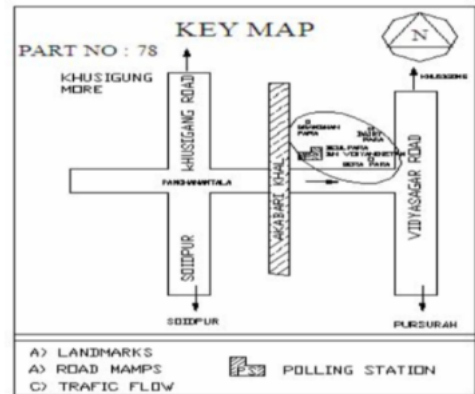

নির্বাচক নিবন্ধন আধিকারিকের স্বাক্ষর

Nazri Naksha

Google Map View

Polling Station Building Front View

Polling Station Front View

Cad View

Key MAP View

বিধানসভা নির্বাচনক্ষেত্রের নং, নাম : 199-পুরশুড়া
ভাগ নং, নাম : 1-দেউলপাড়া এর ব্রাহ্মণ বাইরীপাড়া থেকে বাইরী বেরাপাড়া