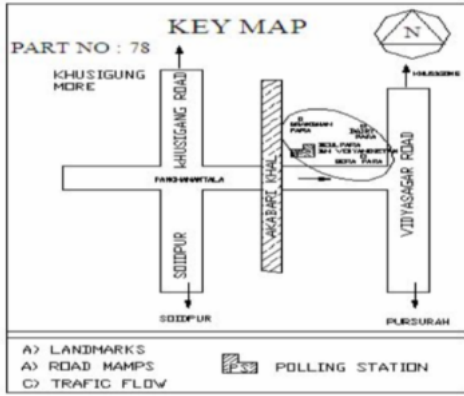

নির্বাচক নিবন্ধন আধিকারিকের স্বাক্ষর

Nazri Naksha

Google Map View

Polling Station Building Front View

Polling Station Front View

Cad View

Key MAP View

বিধানসভা নির্বাচনক্ষেত্রের নং, নাম : 199-পুরশুড়া
ভাগ নং, নাম : 1-দেউলপাড়া এর ব্রাহ্মণ বাইরীপাড়া থেকে বাইরী বেরাপাড়া