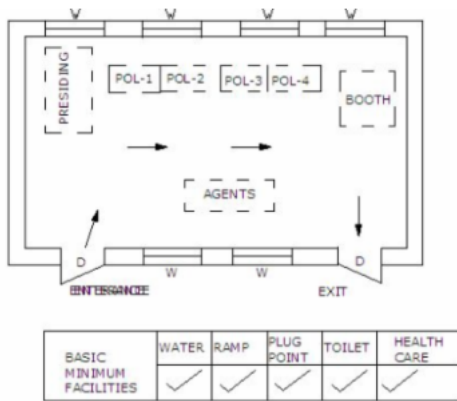

নির্বাচক নিবন্ধন আধিকারিকের স্বাক্ষর

Nazri Naksha

Google Map View

Polling Station Building Front View

Polling Station Front View

Cad View

Key MAP View

বিধানসভা নির্বাচনক্ষেত্রের নং, নাম : 199-পুরশুড়া
ভাগ নং, নাম : 1-দেউলপাড়া এর ব্রাহ্মণ বাইরীপাড়া থেকে বাইরী বেরাপাড়া