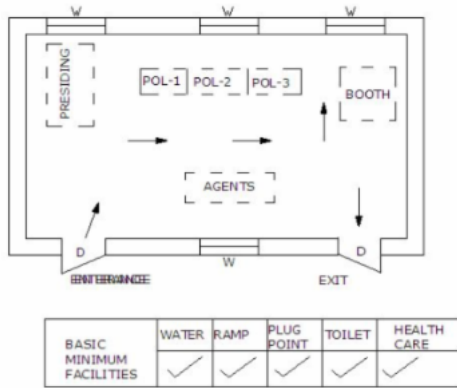

নির্বাচক নিবন্ধন আধিকারিকের স্বাক্ষর

Nazri Naksha

Google Map View

Polling Station Building Front View

Polling Station Front View

Cad View

Key MAP View

1	WB/28/192/294160	ফটো উপলব্ধ	2	KYW1271196	ফটো উপলব্ধ	3	AYC2086080	ফটো উপলব্ধ
নাম : হারুবালা ভৌমিক স্বামীর নাম: নিমাই ভৌমিক বাড়ির নং : n0032 বয়স : 71 লিঙ্গ : মহিলা			নাম : বলা ভৌমিক স্বামীর নাম: তাপস ভৌমিক বাড়ির নং : n0032 বয়স : 44 লিঙ্গ : মহিলা			নাম : শান্তনু ভৌমিক পিতার নাম: তাপস ভৌমিক বাড়ির নং : এন0032 বয়স : 25 লিঙ্গ : পুরুষ		
4	AYC2571834	ফটো উপলব্ধ	5	AYC2047835	ফটো উপলব্ধ	6	AYC1373588	ফটো উপলব্ধ
নাম : নিমাই ভৌমিক পিতার নাম: সুবল ভৌমিক বাড়ির নং : n0032 বয়স : 76 লিঙ্গ : পুরুষ			নাম : দীপতনু অধিকারী পিতার নাম: সঞ্জয় অধিকারী বাড়ির নং : n0195 বয়স : 27 লিঙ্গ : পুরুষ			নাম : সঞ্জয় অধিকারী পিতার নাম: দুলাল চন্দ্র অধিকারী বাড়ির নং : n0174 বয়স : 58 লিঙ্গ : পুরুষ		
7	AYC1617356	ফটো উপলব্ধ	8	AYC1373570	ফটো উপলব্ধ	9	WB/28/192/294260	ফটো উপলব্ধ
নাম : সান্তনু অধিকারী পিতার নাম: সঞ্জয় অধিকারী বাড়ির নং : n0174 বয়স : 33 লিঙ্গ : পুরুষ			নাম : রুপা অধিকারী স্বামীর নাম: সঞ্জয় অধিকারী বাড়ির নং : n0173 বয়স : 53 লিঙ্গ : মহিলা			নাম : রীনা কুঁতি স্বামীর নাম: ধনঞ্জয় কুঁতি বাড়ির নং : n0087 বয়স : 49 লিঙ্গ : মহিলা		
10	AYC1548221	ফটো উপলব্ধ	11	WB/28/192/294261	ফটো উপলব্ধ	12	KYW2172567	ফটো উপলব্ধ
নাম : হেমন্ত কুঁতি পিতার নাম: জয়ন্ত কুঁতি বাড়ির নং : n0086 বয়স : 35 লিঙ্গ : পুরুষ			নাম : সধিত্তা কুঁতি স্বামীর নাম: জয়ন্ত কুঁতি বাড়ির নং : n0086 বয়স : 52 লিঙ্গ : মহিলা			নাম : জয়ন্ত কুঁতি পিতার নাম: কৃষ্ণমোহন কুঁতি বাড়ির নং : n0086 বয়স : 54 লিঙ্গ : পুরুষ		
13	WB/28/192/294088	ফটো উপলব্ধ	14	WB/28/192/294299	ফটো উপলব্ধ	15	AYC1704824	ফটো উপলব্ধ
নাম : মায়ী কুঁতি স্বামীর নাম: কৃষ্ণমোহন কুঁতি বাড়ির নং : n0086 বয়স : 73 লিঙ্গ : মহিলা			নাম : আরতি কুঁতি স্বামীর নাম: বাদল কুঁতি বাড়ির নং : n0085 বয়স : 64 লিঙ্গ : মহিলা			নাম : রাকেশ মণ্ডল পিতার নাম: উত্তম মণ্ডল বাড়ির নং : n0084 বয়স : 30 লিঙ্গ : পুরুষ		
16	AYC1704774	ফটো উপলব্ধ	17	KYW2451912	ফটো উপলব্ধ	18	WB/28/192/294023	ফটো উপলব্ধ
নাম : মুনমুন কুঁতি স্বামীর নাম: হারাধন কুঁতি বাড়ির নং : n0084 বয়স : 32 লিঙ্গ : মহিলা			নাম : হারাধন কুঁতি পিতার নাম: জানকী কুঁতি বাড়ির নং : n0084 বয়স : 40 লিঙ্গ : পুরুষ			নাম : সুধমা কুঁতি স্বামীর নাম: জানকী কুঁতি বাড়ির নং : n0084 বয়স : 61 লিঙ্গ : মহিলা		
19	WB/28/192/294145	ফটো উপলব্ধ	20	WB/28/192/294041	ফটো উপলব্ধ	21	KYW1271642	ফটো উপলব্ধ
নাম : জানকী কুঁতি পিতার নাম: মানিক কুঁতি বাড়ির নং : n0084 বয়স : 66 লিঙ্গ : পুরুষ			নাম : মঞ্জরী কুঁতি স্বামীর নাম: কাশীনাথ কুঁতি বাড়ির নং : n0079 বয়স : 64 লিঙ্গ : মহিলা			নাম : নির্মল কুমার কুঁতি পিতার নাম: কাশীনাথ কুঁতি বাড়ির নং : n0079 বয়স : 45 লিঙ্গ : পুরুষ		
22	AYC1373380	ফটো উপলব্ধ	23	AYC1373398	ফটো উপলব্ধ	24	AYC1704881	ফটো উপলব্ধ
নাম : শ্যামলী কুঁতি স্বামীর নাম: নির্মল কুমার কুঁতি বাড়ির নং : n0079 বয়স : 40 লিঙ্গ : মহিলা			নাম : পরিমল কুঁতি পিতার নাম: কাশীনাথ কুঁতি বাড়ির নং : n0079 বয়স : 40 লিঙ্গ : পুরুষ			নাম : শ্রাবন্তী কুঁতি স্বামীর নাম: পরিমল কুঁতি বাড়ির নং : n0079 বয়স : 31 লিঙ্গ : মহিলা		
25	AYC2635928	ফটো উপলব্ধ	26	WB/28/192/294139	ফটো উপলব্ধ	27	WB/28/192/294024	ফটো উপলব্ধ
নাম : সাগর কুন্তী পিতার নাম: নির্মল কুমার কুন্তী বাড়ির নং : এন0079 বয়স : 20 লিঙ্গ : পুরুষ			নাম : বিজয় কুঁতি পিতার নাম: মানিক কুঁতি বাড়ির নং : n0081 বয়স : 64 লিঙ্গ : পুরুষ			নাম : চন্দনা কুঁতি স্বামীর নাম: বিজয় কুঁতি বাড়ির নং : n0081 বয়স : 58 লিঙ্গ : মহিলা		
28	AYC1373406	ফটো উপলব্ধ	29	WB/28/192/294327	ফটো উপলব্ধ	30	WB/28/192/294301	ফটো উপলব্ধ
নাম : তাপসকুমার কুঁতি পিতার নাম: বিজয় কুঁতি বাড়ির নং : n0081 বয়স : 35 লিঙ্গ : পুরুষ			নাম : সুশীল কুঁতি পিতার নাম: মানিক কুঁতি বাড়ির নং : n0082 বয়স : 60 লিঙ্গ : পুরুষ			নাম : ললিতা কুঁতি স্বামীর নাম: সুশীল কুঁতি বাড়ির নং : n0082 বয়স : 51 লিঙ্গ : মহিলা		