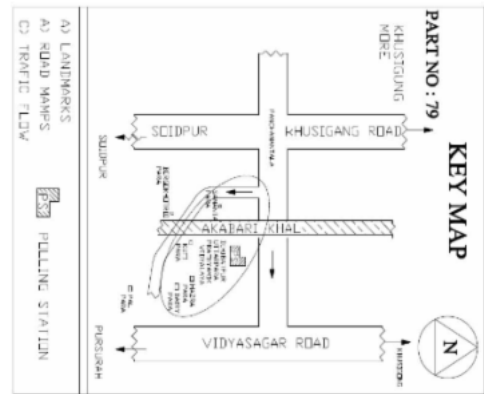

নির্বাচক নিবন্ধন আধিকারিকের স্বাক্ষর

Nazri Naksha

Google Map View

Polling Station Building Front View

Polling Station Front View

Cad View

Key MAP View

1	WB/28/192/294160	ফটো উপলব্ধ	2	KYW1271196	ফটো উপলব্ধ	3	AYC2086080	ফটো উপলব্ধ
নাম : হারুবালা ভৌমিক স্বামীর নাম: নিমাই ভৌমিক বাড়ির নং : n0032 বয়স : 71 লিঙ্গ : মহিলা			নাম : বলা ভৌমিক স্বামীর নাম: তাপস ভৌমিক বাড়ির নং : n0032 বয়স : 44 লিঙ্গ : মহিলা			নাম : শান্তনু ভৌমিক পিতার নাম: তাপস ভৌমিক বাড়ির নং : এন0032 বয়স : 25 লিঙ্গ : পুরুষ		
4	AYC2571834	ফটো উপলব্ধ	5	AYC2047835	ফটো উপলব্ধ	6	AYC1373588	ফটো উপলব্ধ
নাম : নিমাই ভৌমিক পিতার নাম: সুবল ভৌমিক বাড়ির নং : n0032 বয়স : 76 লিঙ্গ : পুরুষ			নাম : দীপতনু অধিকারী পিতার নাম: সঞ্জয় অধিকারী বাড়ির নং : n0195 বয়স : 27 লিঙ্গ : পুরুষ			নাম : সঞ্জয় অধিকারী পিতার নাম: দুলাল চন্দ্র অধিকারী বাড়ির নং : n0174 বয়স : 58 লিঙ্গ : পুরুষ		
7	AYC1617356	ফটো উপলব্ধ	8	AYC1373570	ফটো উপলব্ধ	9	WB/28/192/294260	ফটো উপলব্ধ
নাম : সান্তনু অধিকারী পিতার নাম: সঞ্জয় অধিকারী বাড়ির নং : n0174 বয়স : 33 লিঙ্গ : পুরুষ			নাম : রুপা অধিকারী স্বামীর নাম: সঞ্জয় অধিকারী বাড়ির নং : n0173 বয়স : 53 লিঙ্গ : মহিলা			নাম : রীনা কুঁতি স্বামীর নাম: ধনঞ্জয় কুঁতি বাড়ির নং : n0087 বয়স : 49 লিঙ্গ : মহিলা		
10	AYC1548221	ফটো উপলব্ধ	11	WB/28/192/294261	ফটো উপলব্ধ	12	KYW2172567	ফটো উপলব্ধ
নাম : হেমন্ত কুঁতি পিতার নাম: জয়ন্ত কুঁতি বাড়ির নং : n0086 বয়স : 35 লিঙ্গ : পুরুষ			নাম : সধিত্তা কুঁতি স্বামীর নাম: জয়ন্ত কুঁতি বাড়ির নং : n0086 বয়স : 52 লিঙ্গ : মহিলা			নাম : জয়ন্ত কুঁতি পিতার নাম: কৃষ্ণমোহন কুঁতি বাড়ির নং : n0086 বয়স : 54 লিঙ্গ : পুরুষ		
13	WB/28/192/294088	ফটো উপলব্ধ	14	WB/28/192/294299	ফটো উপলব্ধ	15	AYC1704824	ফটো উপলব্ধ
নাম : মায়ী কুঁতি স্বামীর নাম: কৃষ্ণমোহন কুঁতি বাড়ির নং : n0086 বয়স : 73 লিঙ্গ : মহিলা			নাম : আরতি কুঁতি স্বামীর নাম: বাদল কুঁতি বাড়ির নং : n0085 বয়স : 64 লিঙ্গ : মহিলা			নাম : রাকেশ মণ্ডল পিতার নাম: উত্তম মণ্ডল বাড়ির নং : n0084 বয়স : 30 লিঙ্গ : পুরুষ		
16	AYC1704774	ফটো উপলব্ধ	17	KYW2451912	ফটো উপলব্ধ	18	WB/28/192/294023	ফটো উপলব্ধ
নাম : মুনমুন কুঁতি স্বামীর নাম: হারাধন কুঁতি বাড়ির নং : n0084 বয়স : 32 লিঙ্গ : মহিলা			নাম : হারাধন কুঁতি পিতার নাম: জানকী কুঁতি বাড়ির নং : n0084 বয়স : 40 লিঙ্গ : পুরুষ			নাম : সুধমা কুঁতি স্বামীর নাম: জানকী কুঁতি বাড়ির নং : n0084 বয়স : 61 লিঙ্গ : মহিলা		
19	WB/28/192/294145	ফটো উপলব্ধ	20	WB/28/192/294041	ফটো উপলব্ধ	21	KYW1271642	ফটো উপলব্ধ
নাম : জানকী কুঁতি পিতার নাম: মানিক কুঁতি বাড়ির নং : n0084 বয়স : 66 লিঙ্গ : পুরুষ			নাম : মঞ্জরী কুঁতি স্বামীর নাম: কাশীনাথ কুঁতি বাড়ির নং : n0079 বয়স : 64 লিঙ্গ : মহিলা			নাম : নির্মল কুমার কুঁতি পিতার নাম: কাশীনাথ কুঁতি বাড়ির নং : n0079 বয়স : 45 লিঙ্গ : পুরুষ		
22	AYC1373380	ফটো উপলব্ধ	23	AYC1373398	ফটো উপলব্ধ	24	AYC1704881	ফটো উপলব্ধ
নাম : শ্যামলী কুঁতি স্বামীর নাম: নির্মল কুমার কুঁতি বাড়ির নং : n0079 বয়স : 40 লিঙ্গ : মহিলা			নাম : পরিমল কুঁতি পিতার নাম: কাশীনাথ কুঁতি বাড়ির নং : n0079 বয়স : 40 লিঙ্গ : পুরুষ			নাম : শ্রাবন্তী কুঁতি স্বামীর নাম: পরিমল কুঁতি বাড়ির নং : n0079 বয়স : 31 লিঙ্গ : মহিলা		
25	AYC2635928	ফটো উপলব্ধ	26	WB/28/192/294139	ফটো উপলব্ধ	27	WB/28/192/294024	ফটো উপলব্ধ
নাম : সাগর কুন্তী পিতার নাম: নির্মল কুমার কুন্তী বাড়ির নং : এন0079 বয়স : 20 লিঙ্গ : পুরুষ			নাম : বিজয় কুঁতি পিতার নাম: মানিক কুঁতি বাড়ির নং : n0081 বয়স : 64 লিঙ্গ : পুরুষ			নাম : চন্দনা কুঁতি স্বামীর নাম: বিজয় কুঁতি বাড়ির নং : n0081 বয়স : 58 লিঙ্গ : মহিলা		
28	AYC1373406	ফটো উপলব্ধ	29	WB/28/192/294327	ফটো উপলব্ধ	30	WB/28/192/294301	ফটো উপলব্ধ
নাম : তাপসকুমার কুঁতি পিতার নাম: বিজয় কুঁতি বাড়ির নং : n0081 বয়স : 35 লিঙ্গ : পুরুষ			নাম : সুশীল কুঁতি পিতার নাম: মানিক কুঁতি বাড়ির নং : n0082 বয়স : 60 লিঙ্গ : পুরুষ			নাম : ললিতা কুঁতি স্বামীর নাম: সুশীল কুঁতি বাড়ির নং : n0082 বয়স : 51 লিঙ্গ : মহিলা		