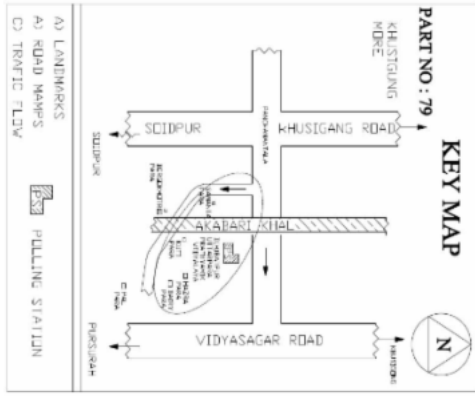

Nazri Naksha