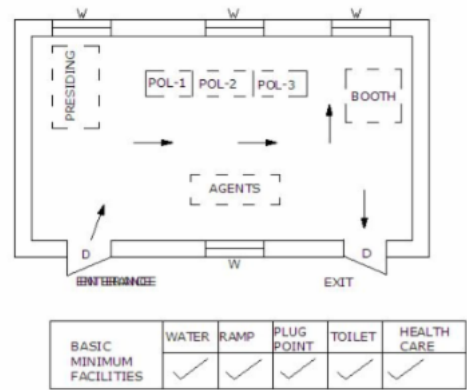

নির্বাচক নিবন্ধন আধিকারিকের স্বাক্ষর

Nazri Naksha

Google Map View

Polling Station Building Front View

Polling Station Front View

Cad View

Key MAP View

1 নাম : প্রভাতী কুন্ডু স্বামীর নাম: গুরুপদ কুন্ডু বাড়ির নং : n0072 বয়স : 39 লিঙ্গ : মহিলা	AYC0033175 ফটো উপলব্ধ	2 নাম : দেবকুমার কুন্ডু পিতার নাম: লক্ষ্মনচন্দ্র কুন্ডু বাড়ির নং : n0072 বয়স : 40 লিঙ্গ : পুরুষ	CKN2239762 ফটো উপলব্ধ	3 নাম : জয়ন্তী কুন্ডু স্বামীর নাম: রাজকুমার কুন্ডু বাড়ির নং : n0072 বয়স : 38 লিঙ্গ : মহিলা	AYC0033167 ফটো উপলব্ধ
4 নাম : গুরুপদ কুণ্ডু পিতার নাম: মহানন্দ কুণ্ডু বাড়ির নং : n0072 বয়স : 52 লিঙ্গ : পুরুষ	WB/28/185/018413 ফটো উপলব্ধ	5 নাম : শান্তিবালা কুণ্ডু স্বামীর নাম: লক্ষ্মন কুণ্ডু বাড়ির নং : n0072 বয়স : 60 লিঙ্গ : মহিলা	WB/28/185/018237 ফটো উপলব্ধ	6 নাম : টুকাই কুন্ডু স্বামীর নাম: প্রদীপ কুন্ডু বাড়ির নং : n0087 বয়স : 41 লিঙ্গ : মহিলা	CKN2002772 ফটো উপলব্ধ
7 নাম : বেবী কুন্ডু স্বামীর নাম: সুদীপ কুন্ডু বাড়ির নং : n0087 বয়স : 45 লিঙ্গ : মহিলা	AYC1682228 ফটো উপলব্ধ	8 নাম : অমিতা কুণ্ডু স্বামীর নাম: গৌর কুণ্ডু বাড়ির নং : n0087 বয়স : 54 লিঙ্গ : মহিলা	WB/28/185/018309 ফটো উপলব্ধ	9 নাম : সুদীপ কুণ্ডু পিতার নাম: পঞ্চানন কুণ্ডু বাড়ির নং : n0087 বয়স : 57 লিঙ্গ : পুরুষ	WB/28/185/018491 ফটো উপলব্ধ
10 নাম : প্রদীপ কুণ্ডু পিতার নাম: পঞ্চানন কুণ্ডু বাড়ির নং : n0087 বয়স : 59 লিঙ্গ : পুরুষ	WB/28/185/018182 ফটো উপলব্ধ	11 নাম : শর্মিলা কুণ্ডু স্বামীর নাম: গোপাল কুণ্ডু বাড়ির নং : n0087 বয়স : 53 লিঙ্গ : মহিলা	WB/28/185/018472 ফটো উপলব্ধ	12 নাম : গোপাল কুণ্ডু পিতার নাম: পঞ্চানন কুণ্ডু বাড়ির নং : n0087 বয়স : 68 লিঙ্গ : পুরুষ	WB/28/185/018074 ফটো উপলব্ধ
13 নাম : প্রশান্ত কুন্ডু পিতার নাম: বিধান কুন্ডু বাড়ির নং : n0037 বয়স : 35 লিঙ্গ : পুরুষ	AYC1343904 ফটো উপলব্ধ	14 নাম : সুশান্ত কুন্ডু পিতার নাম: বিধান চন্দ্র কুন্ডু বাড়ির নং : n0037 বয়স : 37 লিঙ্গ : পুরুষ	CKN2407658 ফটো উপলব্ধ	15 নাম : গৌর কুণ্ডু পিতার নাম: মহাদেব কুণ্ডু বাড়ির নং : n0037 বয়স : 62 লিঙ্গ : পুরুষ	WB/28/185/018051 ফটো উপলব্ধ
16 নাম : পূর্ণিমা কুণ্ডু স্বামীর নাম: বিধান কুণ্ডু বাড়ির নং : n0037 বয়স : 57 লিঙ্গ : মহিলা	WB/28/185/018590 ফটো উপলব্ধ	17 নাম : রঞ্জিত কুণ্ডু পিতার নাম: মহাদেব কুণ্ডু বাড়ির নং : n0037 বয়স : 72 লিঙ্গ : পুরুষ	CKN1391184 ফটো উপলব্ধ	18 নাম : সন্ধ্যা কুণ্ডু স্বামীর নাম: রঞ্জিত কুণ্ডু বাড়ির নং : n0037 বয়স : 62 লিঙ্গ : মহিলা	CKN1391325 ফটো উপলব্ধ
19 নাম : বিধান কুণ্ডু পিতার নাম: মহাদেব কুণ্ডু বাড়ির নং : n0037 বয়স : 66 লিঙ্গ : পুরুষ	WB/28/185/018178 ফটো উপলব্ধ	20 নাম : রাজ কুমার কুণ্ডু পিতার নাম: লক্ষ্মণ চন্দ্র কুণ্ডু বাড়ির নং : n0072 বয়স : 45 লিঙ্গ : পুরুষ	CKN1458660 ফটো উপলব্ধ	21 নাম : মহুয়া কুণ্ডু পিতার নাম: গৌরমোহন কুণ্ডু বাড়ির নং : এন000 বয়স : 21 লিঙ্গ : মহিলা	AYC2577195 ফটো উপলব্ধ
22 নাম : সুপ্রিয় কুণ্ডু পিতার নাম: প্রদীপ কুণ্ডু বাড়ির নং : এন0087 বয়স : 24 লিঙ্গ : পুরুষ	AYC2386373 ফটো উপলব্ধ	23 নাম : রিস্পা কুন্ডু স্বামীর নাম: দেবকুমার কুন্ডু বাড়ির নং : n0072 বয়স : 34 লিঙ্গ : মহিলা	AYC1942432 ফটো উপলব্ধ	24 নাম : সৌরভ কর্মকার পিতার নাম: উদয় কর্মকার বাড়ির নং : n0041 বয়স : 28 লিঙ্গ : পুরুষ	AYC1851971 ফটো উপলব্ধ
25 নাম : সৌমেন কর্মকার পিতার নাম: উদয় কর্মকার বাড়ির নং : n0041 বয়স : 32 লিঙ্গ : পুরুষ	AYC1598077 ফটো উপলব্ধ	26 নাম : ভবানী কর্মকার স্বামীর নাম: উদয় কর্মকার বাড়ির নং : n0041 বয়স : 51 লিঙ্গ : মহিলা	WB/28/185/018589 ফটো উপলব্ধ	27 নাম : কৃষ্ণ ক্ষেত্রপাল মায়ের নাম: সুবালা ক্ষেত্রপাল বাড়ির নং : N001 বয়স : 34 লিঙ্গ : মহিলা	AYC2254225 ফটো উপলব্ধ
28 নাম : দেবজিৎ কোটাল মায়ের নাম: পম্পা কোটাল বাড়ির নং : এন0124 বয়স : 27 লিঙ্গ : পুরুষ	AYC2099885 ফটো উপলব্ধ	29 নাম : কার্তিক চন্দ্র খাঁ পিতার নাম: মহাদেব খাঁ বাড়ির নং : n0090 বয়স : 68 লিঙ্গ : পুরুষ	WB/28/185/018732 ফটো উপলব্ধ	30 নাম : মধুশ্রী খাঁ পিতার নাম: দেবু খাঁ বাড়ির নং : N001 বয়স : 24 লিঙ্গ : মহিলা	AYC2254035 ফটো উপলব্ধ