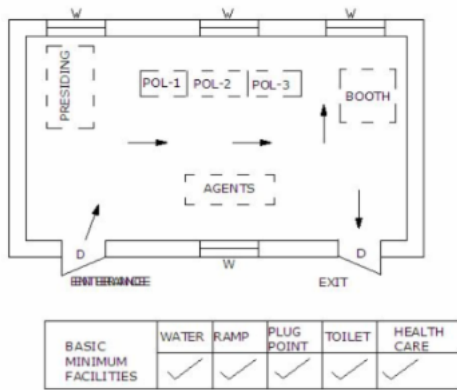

নির্বাচক নিবন্ধন আধিকারিকের স্বাক্ষর

Nazri Naksha

Google Map View

Polling Station Building Front View

Polling Station Front View

Cad View

Key MAP View

1 নাম : প্রভাতী কুন্ডু স্বামীর নাম: গুরুপদ কুন্ডু বাড়ির নং : n0072 বয়স : 39 লিঙ্গ : মহিলা	AYC0033175 ফটো উপলব্ধ	2 নাম : দেবকুমার কুন্ডু পিতার নাম: লক্ষ্মনচন্দ্র কুন্ডু বাড়ির নং : n0072 বয়স : 40 লিঙ্গ : পুরুষ	CKN2239762 ফটো উপলব্ধ	3 নাম : জয়ন্তী কুন্ডু স্বামীর নাম: রাজকুমার কুন্ডু বাড়ির নং : n0072 বয়স : 38 লিঙ্গ : মহিলা	AYC0033167 ফটো উপলব্ধ
4 নাম : গুরুপদ কুণ্ডু পিতার নাম: মহানন্দ কুণ্ডু বাড়ির নং : n0072 বয়স : 52 লিঙ্গ : পুরুষ	WB/28/185/018413 ফটো উপলব্ধ	5 নাম : শান্তিবালা কুণ্ডু স্বামীর নাম: লক্ষ্মন কুণ্ডু বাড়ির নং : n0072 বয়স : 60 লিঙ্গ : মহিলা	WB/28/185/018237 ফটো উপলব্ধ	6 নাম : টুকাই কুন্ডু স্বামীর নাম: প্রদীপ কুন্ডু বাড়ির নং : n0087 বয়স : 41 লিঙ্গ : মহিলা	CKN2002772 ফটো উপলব্ধ
7 নাম : বেবী কুন্ডু স্বামীর নাম: সুদীপ কুন্ডু বাড়ির নং : n0087 বয়স : 45 লিঙ্গ : মহিলা	AYC1682228 ফটো উপলব্ধ	8 নাম : অমিতা কুণ্ডু স্বামীর নাম: গৌর কুণ্ডু বাড়ির নং : n0087 বয়স : 54 লিঙ্গ : মহিলা	WB/28/185/018309 ফটো উপলব্ধ	9 নাম : সুদীপ কুণ্ডু পিতার নাম: পঞ্চানন কুণ্ডু বাড়ির নং : n0087 বয়স : 57 লিঙ্গ : পুরুষ	WB/28/185/018491 ফটো উপলব্ধ
10 নাম : প্রদীপ কুণ্ডু পিতার নাম: পঞ্চানন কুণ্ডু বাড়ির নং : n0087 বয়স : 59 লিঙ্গ : পুরুষ	WB/28/185/018182 ফটো উপলব্ধ	11 নাম : শর্মিলা কুণ্ডু স্বামীর নাম: গোপাল কুণ্ডু বাড়ির নং : n0087 বয়স : 53 লিঙ্গ : মহিলা	WB/28/185/018472 ফটো উপলব্ধ	12 নাম : গোপাল কুণ্ডু পিতার নাম: পঞ্চানন কুণ্ডু বাড়ির নং : n0087 বয়স : 68 লিঙ্গ : পুরুষ	WB/28/185/018074 ফটো উপলব্ধ
13 নাম : প্রশান্ত কুন্ডু পিতার নাম: বিধান কুন্ডু বাড়ির নং : n0037 বয়স : 35 লিঙ্গ : পুরুষ	AYC1343904 ফটো উপলব্ধ	14 নাম : সুশান্ত কুন্ডু পিতার নাম: বিধান চন্দ্র কুন্ডু বাড়ির নং : n0037 বয়স : 37 লিঙ্গ : পুরুষ	CKN2407658 ফটো উপলব্ধ	15 নাম : গৌর কুণ্ডু পিতার নাম: মহাদেব কুণ্ডু বাড়ির নং : n0037 বয়স : 62 লিঙ্গ : পুরুষ	WB/28/185/018051 ফটো উপলব্ধ
16 নাম : পূর্ণিমা কুণ্ডু স্বামীর নাম: বিধান কুণ্ডু বাড়ির নং : n0037 বয়স : 57 লিঙ্গ : মহিলা	WB/28/185/018590 ফটো উপলব্ধ	17 নাম : রঞ্জিত কুণ্ডু পিতার নাম: মহাদেব কুণ্ডু বাড়ির নং : n0037 বয়স : 72 লিঙ্গ : পুরুষ	CKN1391184 ফটো উপলব্ধ	18 নাম : সন্ধ্যা কুণ্ডু স্বামীর নাম: রঞ্জিত কুণ্ডু বাড়ির নং : n0037 বয়স : 62 লিঙ্গ : মহিলা	CKN1391325 ফটো উপলব্ধ
19 নাম : বিধান কুণ্ডু পিতার নাম: মহাদেব কুণ্ডু বাড়ির নং : n0037 বয়স : 66 লিঙ্গ : পুরুষ	WB/28/185/018178 ফটো উপলব্ধ	20 নাম : রাজ কুমার কুণ্ডু পিতার নাম: লক্ষ্মণ চন্দ্র কুণ্ডু বাড়ির নং : n0072 বয়স : 45 লিঙ্গ : পুরুষ	CKN1458660 ফটো উপলব্ধ	21 নাম : মহুয়া কুণ্ডু পিতার নাম: গৌরমোহন কুণ্ডু বাড়ির নং : এন000 বয়স : 21 লিঙ্গ : মহিলা	AYC2577195 ফটো উপলব্ধ
22 নাম : সুপ্রিয় কুণ্ডু পিতার নাম: প্রদীপ কুণ্ডু বাড়ির নং : এন0087 বয়স : 24 লিঙ্গ : পুরুষ	AYC2386373 ফটো উপলব্ধ	23 নাম : রিস্পা কুন্ডু স্বামীর নাম: দেবকুমার কুন্ডু বাড়ির নং : n0072 বয়স : 34 লিঙ্গ : মহিলা	AYC1942432 ফটো উপলব্ধ	24 নাম : সৌরভ কর্মকার পিতার নাম: উদয় কর্মকার বাড়ির নং : n0041 বয়স : 28 লিঙ্গ : পুরুষ	AYC1851971 ফটো উপলব্ধ
25 নাম : সৌমেন কর্মকার পিতার নাম: উদয় কর্মকার বাড়ির নং : n0041 বয়স : 32 লিঙ্গ : পুরুষ	AYC1598077 ফটো উপলব্ধ	26 নাম : ভবানী কর্মকার স্বামীর নাম: উদয় কর্মকার বাড়ির নং : n0041 বয়স : 51 লিঙ্গ : মহিলা	WB/28/185/018589 ফটো উপলব্ধ	27 নাম : কৃষ্ণ ক্ষেত্রপাল মায়ের নাম: সুবালা ক্ষেত্রপাল বাড়ির নং : N001 বয়স : 34 লিঙ্গ : মহিলা	AYC2254225 ফটো উপলব্ধ
28 নাম : দেবজিৎ কোটাল মায়ের নাম: পম্পা কোটাল বাড়ির নং : এন0124 বয়স : 27 লিঙ্গ : পুরুষ	AYC2099885 ফটো উপলব্ধ	29 নাম : কার্তিক চন্দ্র খাঁ পিতার নাম: মহাদেব খাঁ বাড়ির নং : n0090 বয়স : 68 লিঙ্গ : পুরুষ	WB/28/185/018732 ফটো উপলব্ধ	30 নাম : মধুশ্রী খাঁ পিতার নাম: দেবু খাঁ বাড়ির নং : N001 বয়স : 24 লিঙ্গ : মহিলা	AYC2254035 ফটো উপলব্ধ