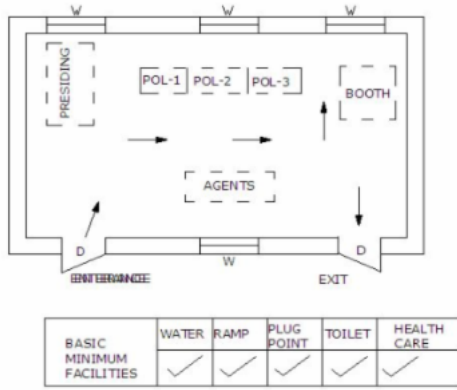

Nazri Naksha