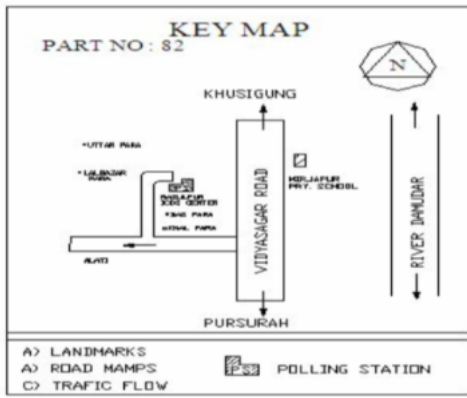

Nazri Naksha