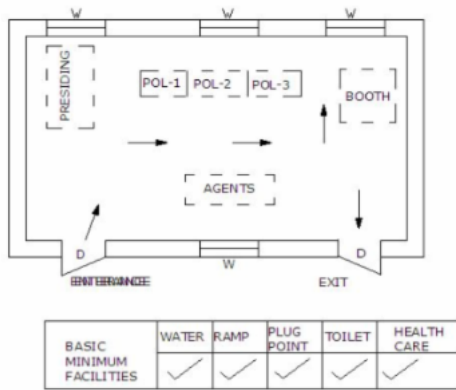

নির্বাচক নিবন্ধন আধিকারিকের স্বাক্ষর

Nazri Naksha

Google Map View

Polling Station Building Front View

Polling Station Front View

Cad View

Key MAP View

1 নাম : সুদীপ্ত আদক পিতার নাম: তপন আদক বাড়ির নং : এন0211 বয়স : 25 লিঙ্গ : পুরুষ	AYC2403640 ফটো উপলব্ধ	2 নাম : নিলীমা আদক স্বামীর নাম: রাজকুমার আদক বাড়ির নং : এন0205 বয়স : 22 লিঙ্গ : মহিলা	AYC2502854 ফটো উপলব্ধ	3 নাম : প্রমা আদক পিতার নাম: প্রভাত আদক বাড়ির নং : এন0204 বয়স : 24 লিঙ্গ : মহিলা	AYC2502888 ফটো উপলব্ধ
4 নাম : রাজ কুমার আদক পিতার নাম: সনৎ আদক বাড়ির নং : এন0205 বয়স : 23 লিঙ্গ : পুরুষ	AYC2502821 ফটো উপলব্ধ	5 নাম : পিপলি আদক পিতার নাম: অনিল আদক বাড়ির নং : এন000 বয়স : 21 লিঙ্গ : মহিলা	AYC2547230 ফটো উপলব্ধ	6 নাম : পার্থ আদক পিতার নাম: সুব্রত আদক বাড়ির নং : এন000 বয়স : 21 লিঙ্গ : পুরুষ	AYC2547248 ফটো উপলব্ধ
7 নাম : পিয়ালী খাঁড়া পিতার নাম: সনাতন খাঁড়া বাড়ির নং : এন000 বয়স : 21 লিঙ্গ : মহিলা	AYC2547222 ফটো উপলব্ধ	8 নাম : আলোক খাঁড়া পিতার নাম: সনত খাঁড়া বাড়ির নং : এন0103 বয়স : 25 লিঙ্গ : পুরুষ	AYC2256808 ফটো উপলব্ধ	9 নাম : সুস্মিতা খাঁড়া স্বামীর নাম: অভিজিৎ খাঁড়া বাড়ির নং : 132 বয়স : 30 লিঙ্গ : মহিলা	UHM2090454 ফটো উপলব্ধ
10 নাম : রিয়া খাঁড়া পিতার নাম: প্রদীপ কুমার খাঁড়া বাড়ির নং : N0107 বয়স : 24 লিঙ্গ : মহিলা	AYC2256535 ফটো উপলব্ধ	11 নাম : মানিক খাঁড়া পিতার নাম: গোপাল খাঁড়া বাড়ির নং : এন0103 বয়স : 51 লিঙ্গ : পুরুষ	AYC2104305 ফটো উপলব্ধ	12 নাম : বর্ষা খাঁড়া পিতার নাম: প্রদীপ কুমার খাঁড়া বাড়ির নং : এন0107 বয়স : 22 লিঙ্গ : মহিলা	AYC2477131 ফটো উপলব্ধ
13 নাম : কবিতা খাঁড়া স্বামীর নাম: অঞ্জন খাঁড়া বাড়ির নং : n0342 বয়স : 27 লিঙ্গ : মহিলা	AYC2027043 ফটো উপলব্ধ	14 নাম : কৌশিক খাঁড়া পিতার নাম: সনাতন খাঁড়া বাড়ির নং : এন000 বয়স : 23 লিঙ্গ : পুরুষ	AYC2403723 ফটো উপলব্ধ	15 নাম : দিপালী খাঁড়া স্বামীর নাম: প্রসেনজিৎ খাঁড়া বাড়ির নং : 132 বয়স : 28 লিঙ্গ : মহিলা	AYC2105427 ফটো উপলব্ধ
16 নাম : অভিজিৎ খাঁড়া পিতার নাম: স্বপন খাঁড়া বাড়ির নং : n0132 বয়স : 31 লিঙ্গ : পুরুষ	AYC1617935 ফটো উপলব্ধ	17 নাম : প্রসেনজিৎ খাঁড়া পিতার নাম: স্বপন খাঁড়া বাড়ির নং : n0132 বয়স : 35 লিঙ্গ : পুরুষ	AYC1705532 ফটো উপলব্ধ	18 নাম : মিনতি খাঁড়া স্বামীর নাম: স্বপন খাঁড়া বাড়ির নং : n0132 বয়স : 56 লিঙ্গ : মহিলা	WB/28/192/300464 ফটো উপলব্ধ
19 নাম : স্বপন খাঁড়া পিতার নাম: বিজয় খাঁড়া বাড়ির নং : n0132 বয়স : 61 লিঙ্গ : পুরুষ	WB/28/192/300392 ফটো উপলব্ধ	20 নাম : দীপা খাঁড়া স্বামীর নাম: রবীন্দ্র খাঁড়া বাড়ির নং : n0131 বয়স : 53 লিঙ্গ : মহিলা	WB/28/192/300560 ফটো উপলব্ধ	21 নাম : রবীন্দ্রনাথ খাঁড়া পিতার নাম: জয়দেব খাঁড়া বাড়ির নং : n0131 বয়স : 57 লিঙ্গ : পুরুষ	WB/28/192/300738 ফটো উপলব্ধ
22 নাম : শ্যামল খাঁড়া পিতার নাম: প্রবীর খাঁড়া বাড়ির নং : n0130 বয়স : 37 লিঙ্গ : পুরুষ	KYW2452449 ফটো উপলব্ধ	23 নাম : গোলাপী খাঁড়া স্বামীর নাম: প্রবীর খাঁড়া বাড়ির নং : n0130 বয়স : 61 লিঙ্গ : মহিলা	WB/28/192/300562 ফটো উপলব্ধ	24 নাম : প্রবীর খাঁড়া পিতার নাম: জয়দেব খাঁড়া বাড়ির নং : n0130 বয়স : 64 লিঙ্গ : পুরুষ	WB/28/192/300075 ফটো উপলব্ধ
25 নাম : চাঁপা খাঁড়া স্বামীর নাম: জয়দেব খাঁড়া বাড়ির নং : n0130 বয়স : 93 লিঙ্গ : মহিলা	WB/28/192/300361 ফটো উপলব্ধ	26 নাম : মানসী খাঁড়া স্বামীর নাম: প্রদীপ খাঁড়া বাড়ির নং : n0107 বয়স : 44 লিঙ্গ : মহিলা	KYW1449040 ফটো উপলব্ধ	27 নাম : প্রদীপ কুমার খাঁড়া পিতার নাম: শম্ভু খাঁড়া বাড়ির নং : n0107 বয়স : 49 লিঙ্গ : পুরুষ	KYW0614628 ফটো উপলব্ধ
28 নাম : ভারতী খাঁড়া স্বামীর নাম: শম্ভু খাঁড়া বাড়ির নং : n0107 বয়স : 70 লিঙ্গ : মহিলা	WB/28/192/300506 ফটো উপলব্ধ	29 নাম : শম্ভু খাঁড়া পিতার নাম: গদাধর খাঁড়া বাড়ির নং : n0107 বয়স : 76 লিঙ্গ : পুরুষ	WB/28/192/300376 ফটো উপলব্ধ	30 নাম : সুস্মিতা খাঁড়া স্বামীর নাম: বাবলু খাঁড়া বাড়ির নং : n0106 বয়স : 39 লিঙ্গ : মহিলা	AYC1483304 ফটো উপলব্ধ