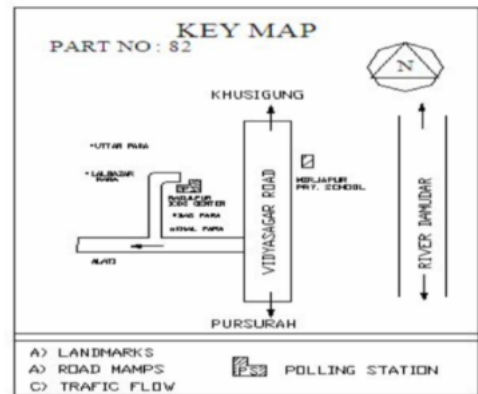

নির্বাচক নিবন্ধন আধিকারিকের স্বাক্ষর

Nazri Naksha

Google Map View

Polling Station Building Front View

Polling Station Front View

Cad View

Key MAP View

1 নাম : সুদীপ্ত আদক পিতার নাম: তপন আদক বাড়ির নং : এন0211 বয়স : 25 লিঙ্গ : পুরুষ	AYC2403640 ফটো উপলব্ধ	2 নাম : নিলীমা আদক স্বামীর নাম: রাজকুমার আদক বাড়ির নং : এন0205 বয়স : 22 লিঙ্গ : মহিলা	AYC2502854 ফটো উপলব্ধ	3 নাম : প্রমা আদক পিতার নাম: প্রভাত আদক বাড়ির নং : এন0204 বয়স : 24 লিঙ্গ : মহিলা	AYC2502888 ফটো উপলব্ধ
4 নাম : রাজ কুমার আদক পিতার নাম: সনৎ আদক বাড়ির নং : এন0205 বয়স : 23 লিঙ্গ : পুরুষ	AYC2502821 ফটো উপলব্ধ	5 নাম : পিপলি আদক পিতার নাম: অনিল আদক বাড়ির নং : এন000 বয়স : 21 লিঙ্গ : মহিলা	AYC2547230 ফটো উপলব্ধ	6 নাম : পার্থ আদক পিতার নাম: সুব্রত আদক বাড়ির নং : এন000 বয়স : 21 লিঙ্গ : পুরুষ	AYC2547248 ফটো উপলব্ধ
7 নাম : পিয়ালী খাঁড়া পিতার নাম: সনাতন খাঁড়া বাড়ির নং : এন000 বয়স : 21 লিঙ্গ : মহিলা	AYC2547222 ফটো উপলব্ধ	8 নাম : আলোক খাঁড়া পিতার নাম: সনত খাঁড়া বাড়ির নং : এন0103 বয়স : 25 লিঙ্গ : পুরুষ	AYC2256808 ফটো উপলব্ধ	9 নাম : সুস্মিতা খাঁড়া স্বামীর নাম: অভিজিৎ খাঁড়া বাড়ির নং : 132 বয়স : 30 লিঙ্গ : মহিলা	UHM2090454 ফটো উপলব্ধ
10 নাম : রিয়া খাঁড়া পিতার নাম: প্রদীপ কুমার খাঁড়া বাড়ির নং : N0107 বয়স : 24 লিঙ্গ : মহিলা	AYC2256535 ফটো উপলব্ধ	11 নাম : মানিক খাঁড়া পিতার নাম: গোপাল খাঁড়া বাড়ির নং : এন0103 বয়স : 51 লিঙ্গ : পুরুষ	AYC2104305 ফটো উপলব্ধ	12 নাম : বর্ষা খাঁড়া পিতার নাম: প্রদীপ কুমার খাঁড়া বাড়ির নং : এন0107 বয়স : 22 লিঙ্গ : মহিলা	AYC2477131 ফটো উপলব্ধ
13 নাম : কবিতা খাঁড়া স্বামীর নাম: অঞ্জন খাঁড়া বাড়ির নং : n0342 বয়স : 27 লিঙ্গ : মহিলা	AYC2027043 ফটো উপলব্ধ	14 নাম : কৌশিক খাঁড়া পিতার নাম: সনাতন খাঁড়া বাড়ির নং : এন000 বয়স : 23 লিঙ্গ : পুরুষ	AYC2403723 ফটো উপলব্ধ	15 নাম : দিপালী খাঁড়া স্বামীর নাম: প্রসেনজিৎ খাঁড়া বাড়ির নং : 132 বয়স : 28 লিঙ্গ : মহিলা	AYC2105427 ফটো উপলব্ধ
16 নাম : অভিজিৎ খাঁড়া পিতার নাম: স্বপন খাঁড়া বাড়ির নং : n0132 বয়স : 31 লিঙ্গ : পুরুষ	AYC1617935 ফটো উপলব্ধ	17 নাম : প্রসেনজিৎ খাঁড়া পিতার নাম: স্বপন খাঁড়া বাড়ির নং : n0132 বয়স : 35 লিঙ্গ : পুরুষ	AYC1705532 ফটো উপলব্ধ	18 নাম : মিনতি খাঁড়া স্বামীর নাম: স্বপন খাঁড়া বাড়ির নং : n0132 বয়স : 56 লিঙ্গ : মহিলা	WB/28/192/300464 ফটো উপলব্ধ
19 নাম : স্বপন খাঁড়া পিতার নাম: বিজয় খাঁড়া বাড়ির নং : n0132 বয়স : 61 লিঙ্গ : পুরুষ	WB/28/192/300392 ফটো উপলব্ধ	20 নাম : দীপা খাঁড়া স্বামীর নাম: রবীন্দ্র খাঁড়া বাড়ির নং : n0131 বয়স : 53 লিঙ্গ : মহিলা	WB/28/192/300560 ফটো উপলব্ধ	21 নাম : রবীন্দ্রনাথ খাঁড়া পিতার নাম: জয়দেব খাঁড়া বাড়ির নং : n0131 বয়স : 57 লিঙ্গ : পুরুষ	WB/28/192/300738 ফটো উপলব্ধ
22 নাম : শ্যামল খাঁড়া পিতার নাম: প্রবীর খাঁড়া বাড়ির নং : n0130 বয়স : 37 লিঙ্গ : পুরুষ	KYW2452449 ফটো উপলব্ধ	23 নাম : গোলাপী খাঁড়া স্বামীর নাম: প্রবীর খাঁড়া বাড়ির নং : n0130 বয়স : 61 লিঙ্গ : মহিলা	WB/28/192/300562 ফটো উপলব্ধ	24 নাম : প্রবীর খাঁড়া পিতার নাম: জয়দেব খাঁড়া বাড়ির নং : n0130 বয়স : 64 লিঙ্গ : পুরুষ	WB/28/192/300075 ফটো উপলব্ধ
25 নাম : চাঁপা খাঁড়া স্বামীর নাম: জয়দেব খাঁড়া বাড়ির নং : n0130 বয়স : 93 লিঙ্গ : মহিলা	WB/28/192/300361 ফটো উপলব্ধ	26 নাম : মানসী খাঁড়া স্বামীর নাম: প্রদীপ খাঁড়া বাড়ির নং : n0107 বয়স : 44 লিঙ্গ : মহিলা	KYW1449040 ফটো উপলব্ধ	27 নাম : প্রদীপ কুমার খাঁড়া পিতার নাম: শম্ভু খাঁড়া বাড়ির নং : n0107 বয়স : 49 লিঙ্গ : পুরুষ	KYW0614628 ফটো উপলব্ধ
28 নাম : ভারতী খাঁড়া স্বামীর নাম: শম্ভু খাঁড়া বাড়ির নং : n0107 বয়স : 70 লিঙ্গ : মহিলা	WB/28/192/300506 ফটো উপলব্ধ	29 নাম : শম্ভু খাঁড়া পিতার নাম: গদাধর খাঁড়া বাড়ির নং : n0107 বয়স : 76 লিঙ্গ : পুরুষ	WB/28/192/300376 ফটো উপলব্ধ	30 নাম : সুস্মিতা খাঁড়া স্বামীর নাম: বাবলু খাঁড়া বাড়ির নং : n0106 বয়স : 39 লিঙ্গ : মহিলা	AYC1483304 ফটো উপলব্ধ