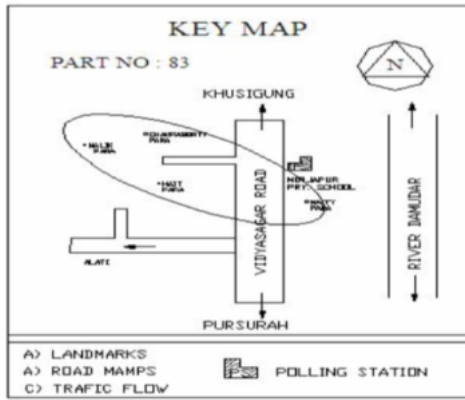

Nazri Naksha