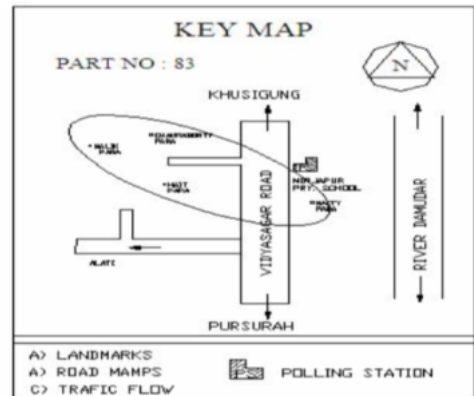

Key MAP View