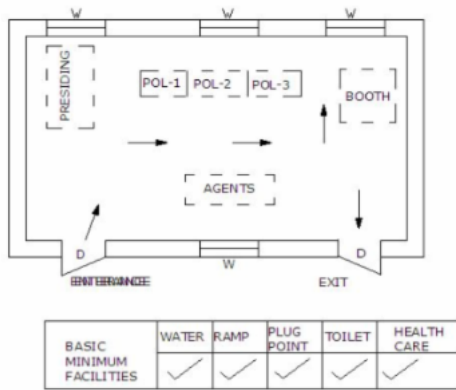

নির্বাচক নিবন্ধন আধিকারিকের স্বাক্ষর

Nazri Naksha

Google Map View

Polling Station Building Front View

Polling Station Front View

Cad View

Key MAP View

বিধানসভা নির্বাচনক্ষেত্রের নং, নাম : 199-পুরশুড়া  
ভাগ নং, নাম : 1-রসুলপুর-বোলেল,কুণ্ড,বৈষ্ণব হইতে সরদার পাড়া .