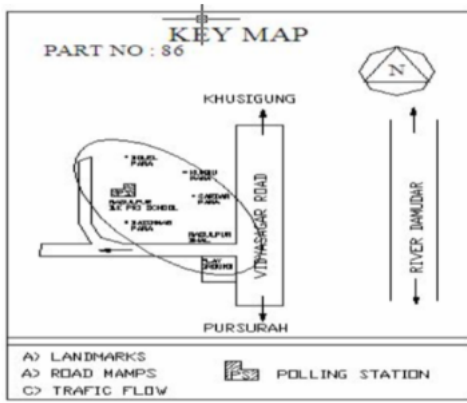

নির্বাচক নিবন্ধন আধিকারিকের স্বাক্ষর

Nazri Naksha

Google Map View

Polling Station Building Front View

Polling Station Front View

Cad View

Key MAP View

বিধানসভা নির্বাচনক্ষেত্রের নং, নাম : 199-পুরশুড়া  
ভাগ নং, নাম : 1-রসুলপুর-বোলেল,কুণ্ড,বৈষ্ণব হইতে সরদার পাড়া .