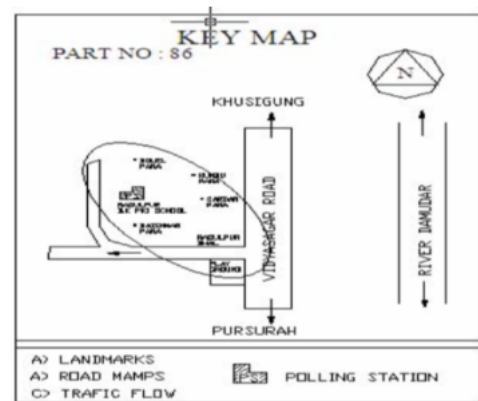

নির্বাচক নিবন্ধন আধিকারিকের স্বাক্ষর

Nazri Naksha

Google Map View

Polling Station Building Front View

Polling Station Front View

Cad View

Key MAP View

বিধানসভা নির্বাচনক্ষেত্রের নং, নাম : 199-পুরশুড়া  
ভাগ নং, নাম : 1-রসুলপুর-বোলেল,কুণ্ড,বৈষ্ণব হইতে সরদার পাড়া .