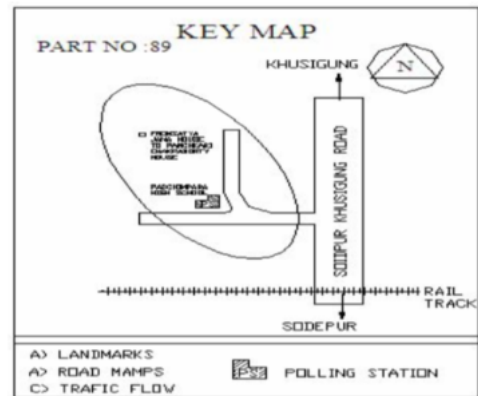

Key MAP View