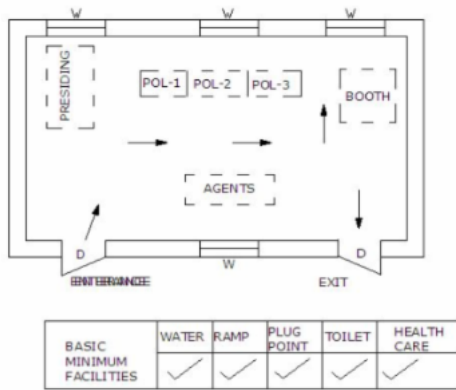

নির্বাচক নিবন্ধন আধিকারিকের স্বাক্ষর

Nazri Naksha

Google Map View

Polling Station Building Front View

Polling Station Front View

Cad View

Key MAP View

বিধানসভা নির্বাচনক্ষেত্রের নং, নাম : 199-পুরশুড়া  
ভাগ নং, নাম : 1-পশ্চিমপাড়া-এর কুঁতি,মাঝি হইতে রায় পাড়া .