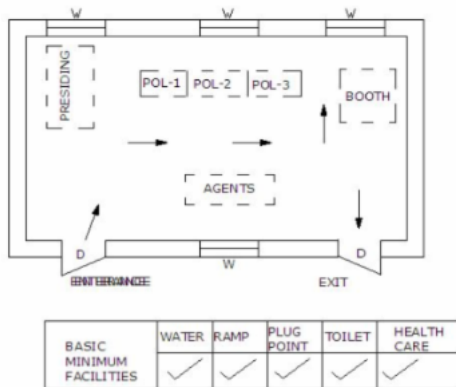

নির্বাচক নিবন্ধন আধিকারিকের স্বাক্ষর

Nazri Naksha

Google Map View

Polling Station Building Front View

Polling Station Front View

Cad View

Key MAP View

বিধানসভা নির্বাচনক্ষেত্রের নং, নাম : 199-পুরশুড়া  
ভাগ নং, নাম : 1-পশ্চিমপাড়া-এর দক্ষিণে শীতল চক্রবর্তীর বাড়ী হইতে মৌজার দক্ষিণ .