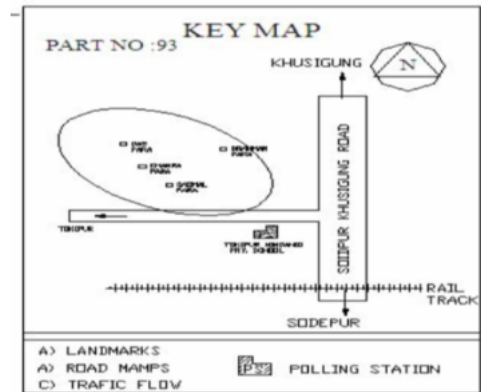

নির্বাচক নিবন্ধন আধিকারিকের স্বাক্ষর

Nazri Naksha

Google Map View

Polling Station Building Front View

Polling Station Front View

Cad View

Key MAP View

বিধানসভা নির্বাচনক্ষেত্রের নং, নাম : 199-পুরশুড়া
ভাগ নং, নাম : 1-নিমডাঙ্গী-এর উত্তর,দাস,ব্রাহ্মণ,শাসমল ও খাঁড়া পাড়া