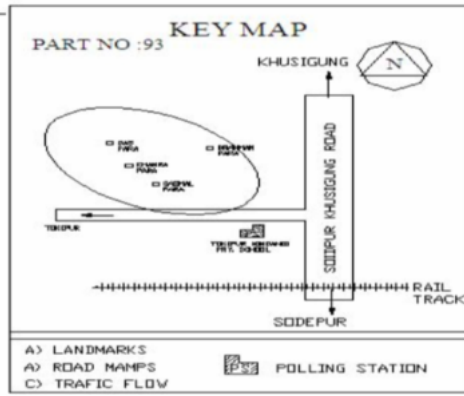

নির্বাচক নিবন্ধন আধিকারিকের স্বাক্ষর

Nazri Naksha

Google Map View

Polling Station Building Front View

Polling Station Front View

Cad View

Key MAP View

বিধানসভা নির্বাচনক্ষেত্রের নং, নাম : 199-পুরশুড়া
ভাগ নং, নাম : 1-নিমডাঙ্গী-এর উত্তর,দাস,ব্রাহ্মণ,শাসমল ও খাঁড়া পাড়া