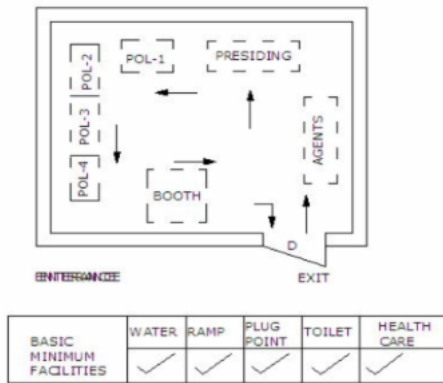

নির্বাচক নিবন্ধন আধিকারিকের স্বাক্ষর

Nazri Naksha

Google Map View

Polling Station Building Front View

Polling Station Front View

Cad View

Key MAP View

বিধানসভা নির্বাচনক্ষেত্রের নং, নাম : 199-পুরশুড়া
ভাগ নং, নাম : 1-নিমডাঙ্গী-এর উত্তর,দাস,ব্রাহ্মণ,শাসমল ও খাঁড়া পাড়া