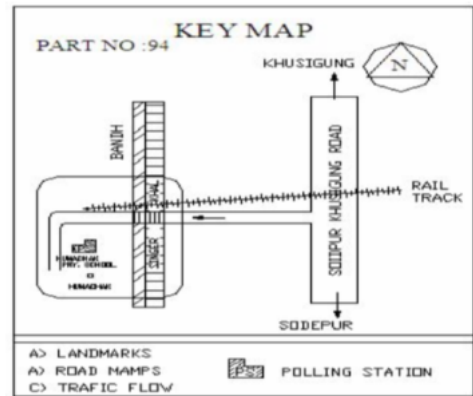

নির্বাচক নিবন্ধন আধিকারিকের স্বাক্ষর

Nazri Naksha

Google Map View

Polling Station Building Front View

Polling Station Front View

Cad View

Key MAP View

1	AYC1377977	নাম : সৌমিত্র অধিকারী পিতার নাম: শম্ভুনাথ অধিকারী বাড়ির নং : n0002 বয়স : 37 লিঙ্গ : পুরুষ	ফটো উপলব্ধ	2	WB/28/192/330528	নাম : শ্যামলী অধিকারী স্বামীর নাম: শম্ভুনাথ অধিকারী বাড়ির নং : n0002 বয়স : 67 লিঙ্গ : মহিলা	ফটো উপলব্ধ	3	AYC1708296	নাম : সুকান্ত অধিকারী পিতার নাম: শংকর অধিকারী বাড়ির নং : n0002 বয়স : 30 লিঙ্গ : পুরুষ	ফটো উপলব্ধ
4	AYC2712156	নাম : কাকলি অধিকারী স্বামীর নাম: শংকর অধিকারী বাড়ির নং : n0002 বয়স : 50 লিঙ্গ : মহিলা	ফটো উপলব্ধ	5	AYC1794296	নাম : শুভঙ্কর অধিকারী পিতার নাম: তারক অধিকারী বাড়ির নং : n0001 বয়স : 29 লিঙ্গ : পুরুষ	ফটো উপলব্ধ	6	WB/28/192/330266	নাম : নীলিমা অধিকারী স্বামীর নাম: তারক অধিকারী বাড়ির নং : n0001 বয়স : 51 লিঙ্গ : মহিলা	ফটো উপলব্ধ
7	WB/28/192/330283	নাম : তারক অধিকারী পিতার নাম: জলধর অধিকারী বাড়ির নং : n0001 বয়স : 76 লিঙ্গ : পুরুষ	ফটো উপলব্ধ	8	AYC2032647	নাম : ইন্দ্রজিৎ অধিকারী পিতার নাম: শিবুরাম অধিকারী বাড়ির নং : n0241 বয়স : 26 লিঙ্গ : পুরুষ	ফটো উপলব্ধ	9	AYC1961655	নাম : মোসুমী অধিকারী পিতার নাম: চন্দীচরণ অধিকারী বাড়ির নং : n0002 বয়স : 37 লিঙ্গ : মহিলা	ফটো উপলব্ধ
10	AYC2575686	নাম : নিতাই চন্দ্র আদক পিতার নাম: মুক্তরাম আদক বাড়ির নং : n0007 বয়স : 83 লিঙ্গ : পুরুষ	ফটো উপলব্ধ	11	AYC2489326	নাম : পাপিয়া আদক স্বামীর নাম: সৌমেন আদক বাড়ির নং : এন0008 বয়স : 22 লিঙ্গ : মহিলা	ফটো উপলব্ধ	12	YCF1974708	নাম : মোমিতা বেড়া আদক স্বামীর নাম: অভিজিৎ আদক বাড়ির নং : এন0004 বয়স : 27 লিঙ্গ : মহিলা	ফটো উপলব্ধ
13	AYC2552982	নাম : প্রীতম আদক পিতার নাম: তাপস আদক বাড়ির নং : এন0005 বয়স : 21 লিঙ্গ : পুরুষ	ফটো উপলব্ধ	14	AYC2553162	নাম : রাহুল গুছাইত পিতার নাম: অস্তিক গুছাইত বাড়ির নং : এন0018 বয়স : 22 লিঙ্গ : পুরুষ	ফটো উপলব্ধ	15	AYC2260586	নাম : মামনী আদক স্বামীর নাম: প্রসেনজীত আদক বাড়ির নং : N0004 বয়স : 25 লিঙ্গ : মহিলা	ফটো উপলব্ধ
16	AYC2007607	নাম : মমপ্রিয়া আদক স্বামীর নাম: শ্রীমন্ত আদক বাড়ির নং : n0010 বয়স : 28 লিঙ্গ : মহিলা	ফটো উপলব্ধ	17	AYC2479103	নাম : শ্রীমন্ত আদক পিতার নাম: বিমল আদক বাড়ির নং : এন0236 বয়স : 38 লিঙ্গ : পুরুষ	ফটো উপলব্ধ	18	AYC2089050	নাম : পূর্ণিমা আদক স্বামীর নাম: অভিজিত আদক বাড়ির নং : এন0010 বয়স : 26 লিঙ্গ : মহিলা	ফটো উপলব্ধ
19	AYC2260677	নাম : মোংগালা আদক স্বামীর নাম: রবিন আদক বাড়ির নং : N0007 বয়স : 28 লিঙ্গ : মহিলা	ফটো উপলব্ধ	20	WB/28/192/330600	নাম : ভারতী রানী আদক স্বামীর নাম: কাশীনাথ আদক বাড়ির নং : n0010 বয়স : 60 লিঙ্গ : মহিলা	ফটো উপলব্ধ	21	KYW2187029	নাম : ঝাটু কুমার আদক পিতার নাম: বিশ্বনাথ আদক বাড়ির নং : n0009 বয়স : 40 লিঙ্গ : পুরুষ	ফটো উপলব্ধ
22	WB/28/192/330522	নাম : চাঁপাবালা আদক স্বামীর নাম: বিশ্বনাথ আদক বাড়ির নং : n0009 বয়স : 61 লিঙ্গ : মহিলা	ফটো উপলব্ধ	23	AYC1620673	নাম : সৌমেন আদক পিতার নাম: রামপদ আদক বাড়ির নং : n0008 বয়স : 32 লিঙ্গ : পুরুষ	ফটো উপলব্ধ	24	WB/28/192/330557	নাম : রামপদ আদক পিতার নাম: মুক্তরাম আদক বাড়ির নং : n0008 বয়স : 66 লিঙ্গ : পুরুষ	ফটো উপলব্ধ
25	KYW2188217	নাম : দিশা গুছাইত স্বামীর নাম: হারাধন গুছাইত বাড়ির নং : n0007 বয়স : 40 লিঙ্গ : মহিলা	ফটো উপলব্ধ	26	WB/28/192/330495	নাম : হারাধন গুছাইত পিতার নাম: রনজিত গুছাইত বাড়ির নং : n0007 বয়স : 54 লিঙ্গ : পুরুষ	ফটো উপলব্ধ	27	AYC1377993	নাম : রবীন আদক পিতার নাম: হরেকৃষ্ণ আদক বাড়ির নং : n0007 বয়স : 39 লিঙ্গ : পুরুষ	ফটো উপলব্ধ
28	WB/28/192/330386	নাম : সন্ধ্যা আদক স্বামীর নাম: হরেকৃষ্ণ আদক বাড়ির নং : n0007 বয়স : 63 লিঙ্গ : মহিলা	ফটো উপলব্ধ	29	WB/28/192/330502	নাম : হরেকৃষ্ণ আদক পিতার নাম: মুক্তরাম আদক বাড়ির নং : n0007 বয়স : 70 লিঙ্গ : পুরুষ	ফটো উপলব্ধ	30	AYC2344620	নাম : শ্রাবনী ঘোড়াই স্বামীর নাম: উজ্জল ঘোড়াই বাড়ির নং : এন0220 বয়স : 25 লিঙ্গ : মহিলা	ফটো উপলব্ধ