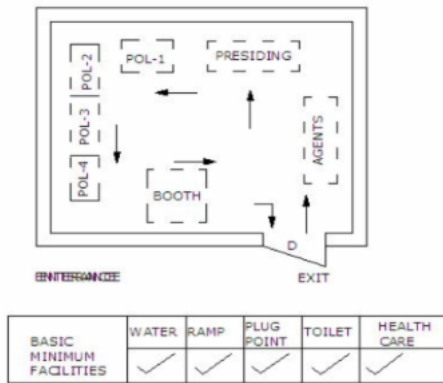

নির্বাচক নিবন্ধন আধিকারিকের স্বাক্ষর

Nazri Naksha

Google Map View

Polling Station Building Front View

Polling Station Front View

Cad View

Key MAP View

1	AYC1377977	নাম : সৌমিত্র অধিকারী পিতার নাম: শম্ভুনাথ অধিকারী বাড়ির নং : n0002 বয়স : 37 লিঙ্গ : পুরুষ	ফটো উপলব্ধ	2	WB/28/192/330528	নাম : শ্যামলী অধিকারী স্বামীর নাম: শম্ভুনাথ অধিকারী বাড়ির নং : n0002 বয়স : 67 লিঙ্গ : মহিলা	ফটো উপলব্ধ	3	AYC1708296	নাম : সুকান্ত অধিকারী পিতার নাম: শংকর অধিকারী বাড়ির নং : n0002 বয়স : 30 লিঙ্গ : পুরুষ	ফটো উপলব্ধ
4	AYC2712156	নাম : কাকলি অধিকারী স্বামীর নাম: শংকর অধিকারী বাড়ির নং : n0002 বয়স : 50 লিঙ্গ : মহিলা	ফটো উপলব্ধ	5	AYC1794296	নাম : শুভঙ্কর অধিকারী পিতার নাম: তারক অধিকারী বাড়ির নং : n0001 বয়স : 29 লিঙ্গ : পুরুষ	ফটো উপলব্ধ	6	WB/28/192/330266	নাম : নীলিমা অধিকারী স্বামীর নাম: তারক অধিকারী বাড়ির নং : n0001 বয়স : 51 লিঙ্গ : মহিলা	ফটো উপলব্ধ
7	WB/28/192/330283	নাম : তারক অধিকারী পিতার নাম: জলধর অধিকারী বাড়ির নং : n0001 বয়স : 76 লিঙ্গ : পুরুষ	ফটো উপলব্ধ	8	AYC2032647	নাম : ইন্দ্রজিৎ অধিকারী পিতার নাম: শিবুরাম অধিকারী বাড়ির নং : n0241 বয়স : 26 লিঙ্গ : পুরুষ	ফটো উপলব্ধ	9	AYC1961655	নাম : মোসুমী অধিকারী পিতার নাম: চন্দীচরণ অধিকারী বাড়ির নং : n0002 বয়স : 37 লিঙ্গ : মহিলা	ফটো উপলব্ধ
10	AYC2575686	নাম : নিতাই চন্দ্র আদক পিতার নাম: মুক্তরাম আদক বাড়ির নং : n0007 বয়স : 83 লিঙ্গ : পুরুষ	ফটো উপলব্ধ	11	AYC2489326	নাম : পাপিয়া আদক স্বামীর নাম: সৌমেন আদক বাড়ির নং : এন0008 বয়স : 22 লিঙ্গ : মহিলা	ফটো উপলব্ধ	12	YCF1974708	নাম : মোমিতা বেড়া আদক স্বামীর নাম: অভিজিৎ আদক বাড়ির নং : এন0004 বয়স : 27 লিঙ্গ : মহিলা	ফটো উপলব্ধ
13	AYC2552982	নাম : প্রীতম আদক পিতার নাম: তাপস আদক বাড়ির নং : এন0005 বয়স : 21 লিঙ্গ : পুরুষ	ফটো উপলব্ধ	14	AYC2553162	নাম : রাহুল গুছাইত পিতার নাম: অস্তিক গুছাইত বাড়ির নং : এন0018 বয়স : 22 লিঙ্গ : পুরুষ	ফটো উপলব্ধ	15	AYC2260586	নাম : মামনী আদক স্বামীর নাম: প্রসেনজীত আদক বাড়ির নং : N0004 বয়স : 25 লিঙ্গ : মহিলা	ফটো উপলব্ধ
16	AYC2007607	নাম : মমপ্রিয়া আদক স্বামীর নাম: শ্রীমন্ত আদক বাড়ির নং : n0010 বয়স : 28 লিঙ্গ : মহিলা	ফটো উপলব্ধ	17	AYC2479103	নাম : শ্রীমন্ত আদক পিতার নাম: বিমল আদক বাড়ির নং : এন0236 বয়স : 38 লিঙ্গ : পুরুষ	ফটো উপলব্ধ	18	AYC2089050	নাম : পূর্ণিমা আদক স্বামীর নাম: অভিজিত আদক বাড়ির নং : এন0010 বয়স : 26 লিঙ্গ : মহিলা	ফটো উপলব্ধ
19	AYC2260677	নাম : মোংগালা আদক স্বামীর নাম: রবিন আদক বাড়ির নং : N0007 বয়স : 28 লিঙ্গ : মহিলা	ফটো উপলব্ধ	20	WB/28/192/330600	নাম : ভারতী রানী আদক স্বামীর নাম: কাশীনাথ আদক বাড়ির নং : n0010 বয়স : 60 লিঙ্গ : মহিলা	ফটো উপলব্ধ	21	KYW2187029	নাম : ঝাটু কুমার আদক পিতার নাম: বিশ্বনাথ আদক বাড়ির নং : n0009 বয়স : 40 লিঙ্গ : পুরুষ	ফটো উপলব্ধ
22	WB/28/192/330522	নাম : চাঁপাবালা আদক স্বামীর নাম: বিশ্বনাথ আদক বাড়ির নং : n0009 বয়স : 61 লিঙ্গ : মহিলা	ফটো উপলব্ধ	23	AYC1620673	নাম : সৌমেন আদক পিতার নাম: রামপদ আদক বাড়ির নং : n0008 বয়স : 32 লিঙ্গ : পুরুষ	ফটো উপলব্ধ	24	WB/28/192/330557	নাম : রামপদ আদক পিতার নাম: মুক্তরাম আদক বাড়ির নং : n0008 বয়স : 66 লিঙ্গ : পুরুষ	ফটো উপলব্ধ
25	KYW2188217	নাম : দিশা গুছাইত স্বামীর নাম: হারাধন গুছাইত বাড়ির নং : n0007 বয়স : 40 লিঙ্গ : মহিলা	ফটো উপলব্ধ	26	WB/28/192/330495	নাম : হারাধন গুছাইত পিতার নাম: রনজিত গুছাইত বাড়ির নং : n0007 বয়স : 54 লিঙ্গ : পুরুষ	ফটো উপলব্ধ	27	AYC1377993	নাম : রবীন আদক পিতার নাম: হরেকৃষ্ণ আদক বাড়ির নং : n0007 বয়স : 39 লিঙ্গ : পুরুষ	ফটো উপলব্ধ
28	WB/28/192/330386	নাম : সন্ধ্যা আদক স্বামীর নাম: হরেকৃষ্ণ আদক বাড়ির নং : n0007 বয়স : 63 লিঙ্গ : মহিলা	ফটো উপলব্ধ	29	WB/28/192/330502	নাম : হরেকৃষ্ণ আদক পিতার নাম: মুক্তরাম আদক বাড়ির নং : n0007 বয়স : 70 লিঙ্গ : পুরুষ	ফটো উপলব্ধ	30	AYC2344620	নাম : শ্রাবনী ঘোড়াই স্বামীর নাম: উজ্জল ঘোড়াই বাড়ির নং : এন0220 বয়স : 25 লিঙ্গ : মহিলা	ফটো উপলব্ধ