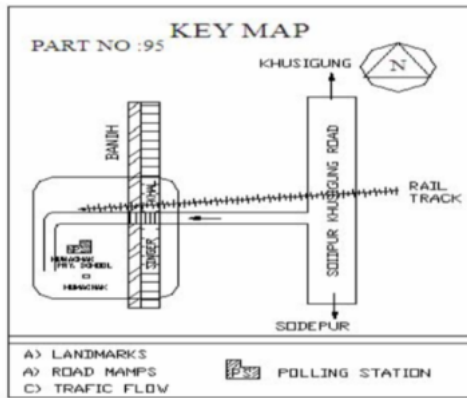

নির্বাচক নিবন্ধন আধিকারিকের স্বাক্ষর

Nazri Naksha

Polling Station Building Front View

Google Map View

Polling Station Front View

Cad View

Key MAP View

1 নাম : টিনা সামন্ত (রায়) স্বামীর নাম: রাহুল রায় বাড়ির নং : n0151 বয়স : 26 লিঙ্গ : মহিলা	AYC2032795 ফটো উপলব্ধ	2 নাম : রুমা কোলে স্বামীর নাম: বিদ্যুৎ কোলে বাড়ির নং : n0135 বয়স : 37 লিঙ্গ : মহিলা	KYW2402642 ফটো উপলব্ধ	3 নাম : অনিমেষ্ কোলে পিতার নাম: বিমল কোলে বাড়ির নং : N0067 বয়স : 24 লিঙ্গ : পুরুষ	AYC2260990 ফটো উপলব্ধ
4 নাম : রহিত কোলে পিতার নাম: তপন কোলে বাড়ির নং : N0071 বয়স : 24 লিঙ্গ : পুরুষ	AYC2261022 ফটো উপলব্ধ	5 নাম : প্রনতী কোলে স্বামীর নাম: তোতন কোলে বাড়ির নং : এন0067 বয়স : 27 লিঙ্গ : মহিলা	AYC2124659 ফটো উপলব্ধ	6 নাম : অঙ্কিতা কোলে স্বামীর নাম: প্রদ্যুৎ কোলে বাড়ির নং : এন0074 বয়স : 25 লিঙ্গ : মহিলা	AYC2139053 ফটো উপলব্ধ
7 নাম : গোপাল খাঁড়া পিতার নাম: অমল কুমার খাঁড়া বাড়ির নং : এন0001 বয়স : 21 লিঙ্গ : পুরুষ	AYC2560795 ফটো উপলব্ধ	8 নাম : অর্পিতা খাঁড়া পিতার নাম: শ্রীকান্ত খাঁড়া বাড়ির নং : এন0002 বয়স : 23 লিঙ্গ : মহিলা	AYC2502185 ফটো উপলব্ধ	9 নাম : সুমন খাঁড়া পিতার নাম: সুশান্ত খাঁড়া বাড়ির নং : এন0002 বয়স : 25 লিঙ্গ : পুরুষ	AYC2089423 ফটো উপলব্ধ
10 নাম : সবিতা খাঁড়া স্বামীর নাম: অচিন্ত খাঁড়া বাড়ির নং : n0002 বয়স : 56 লিঙ্গ : মহিলা	WB/28/192/333103 ফটো উপলব্ধ	11 নাম : অচিন্ত খাঁড়া পিতার নাম: সহদেব খাঁড়া বাড়ির নং : n0002 বয়স : 63 লিঙ্গ : পুরুষ	WB/28/192/333364 ফটো উপলব্ধ	12 নাম : রুপালী খাঁড়া স্বামীর নাম: অমল খাঁড়া বাড়ির নং : n0001 বয়স : 47 লিঙ্গ : মহিলা	KYW1449941 ফটো উপলব্ধ
13 নাম : শ্যামলকুমার খাঁড়া পিতার নাম: কানাই খাঁড়া বাড়ির নং : n0001 বয়স : 51 লিঙ্গ : পুরুষ	WB/28/192/333239 ফটো উপলব্ধ	14 নাম : অমলকুমার খাঁড়া পিতার নাম: কানাই খাঁড়া বাড়ির নং : n0001 বয়স : 55 লিঙ্গ : পুরুষ	WB/28/192/333344 ফটো উপলব্ধ	15 নাম : প্রিয়ান্বিতা খাঁড়া (বেরা) স্বামীর নাম: শ্যামল কুমার খাঁড়া বাড়ির নং : n0001 বয়স : 31 লিঙ্গ : মহিলা	AYC1876200 ফটো উপলব্ধ
16 নাম : বিশ্বজিৎ খাঁড়া পিতার নাম: শ্যামল খাঁড়া বাড়ির নং : রসিকচক বয়স : 20 লিঙ্গ : পুরুষ	AYC2653681 ফটো উপলব্ধ	17 নাম : সৌরভ খাঁড়া পিতার নাম: জয়ন্ত খাঁড়া বাড়ির নং : n0148 বয়স : 26 লিঙ্গ : পুরুষ	AYC2032761 ফটো উপলব্ধ	18 নাম : প্রিয়ান্বিতা খাঁড়া(রায়) স্বামীর নাম: সোমনাথ খাঁড়া বাড়ির নং : n0002 বয়স : 33 লিঙ্গ : মহিলা	AYC1620814 ফটো উপলব্ধ
19 নাম : সোমনাথ খাঁড়া পিতার নাম: অচিন্তা খাঁড়া বাড়ির নং : n0002 বয়স : 41 লিঙ্গ : পুরুষ	KYW2402527 ফটো উপলব্ধ	20 নাম : অঞ্জনা খাঁড়া স্বামীর নাম: জয়ন্ত খাঁড়া বাড়ির নং : n0002 বয়স : 45 লিঙ্গ : মহিলা	KYW1276583 ফটো উপলব্ধ	21 নাম : দেবনাথ খাঁড়া পিতার নাম: শ্রীকান্ত খাঁড়া বাড়ির নং : n0002 বয়স : 29 লিঙ্গ : পুরুষ	AYC1794403 ফটো উপলব্ধ
22 নাম : রুপা খাঁড়া স্বামীর নাম: শ্রীকান্ত খাঁড়া বাড়ির নং : n0002 বয়স : 45 লিঙ্গ : মহিলা	KYW1276609 ফটো উপলব্ধ	23 নাম : শ্রীকান্ত খাঁড়া পিতার নাম: সহদেব খাঁড়া বাড়ির নং : n0002 বয়স : 49 লিঙ্গ : পুরুষ	WB/28/192/333214 ফটো উপলব্ধ	24 নাম : কাননবালা খাঁড়া স্বামীর নাম: সুশান্ত খাঁড়া বাড়ির নং : n0002 বয়স : 50 লিঙ্গ : মহিলা	WB/28/192/333104 ফটো উপলব্ধ
25 নাম : সুশান্ত খাঁড়া পিতার নাম: সহদেব খাঁড়া বাড়ির নং : n0002 বয়স : 54 লিঙ্গ : পুরুষ	WB/28/192/333277 ফটো উপলব্ধ	26 নাম : জয়ন্ত কুমার খাঁড়া পিতার নাম: সহদেব খাঁড়া বাড়ির নং : n0002 বয়স : 56 লিঙ্গ : পুরুষ	WB/28/192/333259 ফটো উপলব্ধ	27 নাম : মানিক গাঁয়েন পিতার নাম: মোহর গাঁয়েন বাড়ির নং : n0011 বয়স : 39 লিঙ্গ : পুরুষ	KYW2190080 ফটো উপলব্ধ
28 নাম : টগরী গাঁয়েন (জংরা) স্বামীর নাম: সমর গাঁয়েন বাড়ির নং : n0013 বয়স : 28 লিঙ্গ : মহিলা	AYC1876267 ফটো উপলব্ধ	29 নাম : রুমা গাঁয়েন স্বামীর নাম: অরুণ গাঁয়েন বাড়ির নং : n0015 বয়স : 50 লিঙ্গ : মহিলা	WB/28/192/333307 ফটো উপলব্ধ	30 নাম : অরুণ গাঁয়েন পিতার নাম: সুধীর গাঁয়েন বাড়ির নং : n0015 বয়স : 56 লিঙ্গ : পুরুষ	WB/28/192/333371 ফটো উপলব্ধ