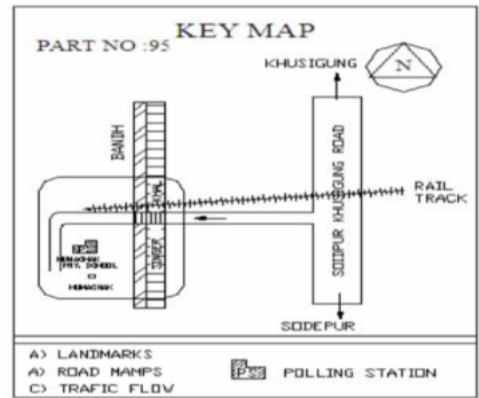

নির্বাচক নিবন্ধন আধিকারিকের স্বাক্ষর

Nazri Naksha

Polling Station Building Front View

Google Map View

Polling Station Front View

Cad View

Key MAP View

1 নাম : টিনা সামন্ত (রায়) স্বামীর নাম: রাহুল রায় বাড়ির নং : n0151 বয়স : 26 লিঙ্গ : মহিলা	AYC2032795 ফটো উপলব্ধ	2 নাম : রুমা কোলে স্বামীর নাম: বিদ্যুৎ কোলে বাড়ির নং : n0135 বয়স : 37 লিঙ্গ : মহিলা	KYW2402642 ফটো উপলব্ধ	3 নাম : অনিমেষ্ কোলে পিতার নাম: বিমল কোলে বাড়ির নং : N0067 বয়স : 24 লিঙ্গ : পুরুষ	AYC2260990 ফটো উপলব্ধ
4 নাম : রহিত কোলে পিতার নাম: তপন কোলে বাড়ির নং : N0071 বয়স : 24 লিঙ্গ : পুরুষ	AYC2261022 ফটো উপলব্ধ	5 নাম : প্রনতী কোলে স্বামীর নাম: তোতন কোলে বাড়ির নং : এন0067 বয়স : 27 লিঙ্গ : মহিলা	AYC2124659 ফটো উপলব্ধ	6 নাম : অঙ্কিতা কোলে স্বামীর নাম: প্রদ্যুৎ কোলে বাড়ির নং : এন0074 বয়স : 25 লিঙ্গ : মহিলা	AYC2139053 ফটো উপলব্ধ
7 নাম : গোপাল খাঁড়া পিতার নাম: অমল কুমার খাঁড়া বাড়ির নং : এন0001 বয়স : 21 লিঙ্গ : পুরুষ	AYC2560795 ফটো উপলব্ধ	8 নাম : অর্পিতা খাঁড়া পিতার নাম: শ্রীকান্ত খাঁড়া বাড়ির নং : এন0002 বয়স : 23 লিঙ্গ : মহিলা	AYC2502185 ফটো উপলব্ধ	9 নাম : সুমন খাঁড়া পিতার নাম: সুশান্ত খাঁড়া বাড়ির নং : এন0002 বয়স : 25 লিঙ্গ : পুরুষ	AYC2089423 ফটো উপলব্ধ
10 নাম : সবিতা খাঁড়া স্বামীর নাম: অচিন্ত খাঁড়া বাড়ির নং : n0002 বয়স : 56 লিঙ্গ : মহিলা	WB/28/192/333103 ফটো উপলব্ধ	11 নাম : অচিন্ত খাঁড়া পিতার নাম: সহদেব খাঁড়া বাড়ির নং : n0002 বয়স : 63 লিঙ্গ : পুরুষ	WB/28/192/333364 ফটো উপলব্ধ	12 নাম : রুপালী খাঁড়া স্বামীর নাম: অমল খাঁড়া বাড়ির নং : n0001 বয়স : 47 লিঙ্গ : মহিলা	KYW1449941 ফটো উপলব্ধ
13 নাম : শ্যামলকুমার খাঁড়া পিতার নাম: কানাই খাঁড়া বাড়ির নং : n0001 বয়স : 51 লিঙ্গ : পুরুষ	WB/28/192/333239 ফটো উপলব্ধ	14 নাম : অমলকুমার খাঁড়া পিতার নাম: কানাই খাঁড়া বাড়ির নং : n0001 বয়স : 55 লিঙ্গ : পুরুষ	WB/28/192/333344 ফটো উপলব্ধ	15 নাম : প্রিয়ান্বিতা খাঁড়া (বেরা) স্বামীর নাম: শ্যামল কুমার খাঁড়া বাড়ির নং : n0001 বয়স : 31 লিঙ্গ : মহিলা	AYC1876200 ফটো উপলব্ধ
16 নাম : বিশ্বজিৎ খাঁড়া পিতার নাম: শ্যামল খাঁড়া বাড়ির নং : রসিকচক বয়স : 20 লিঙ্গ : পুরুষ	AYC2653681 ফটো উপলব্ধ	17 নাম : সৌরভ খাঁড়া পিতার নাম: জয়ন্ত খাঁড়া বাড়ির নং : n0148 বয়স : 26 লিঙ্গ : পুরুষ	AYC2032761 ফটো উপলব্ধ	18 নাম : প্রিয়ান্বিতা খাঁড়া(রায়) স্বামীর নাম: সোমনাথ খাঁড়া বাড়ির নং : n0002 বয়স : 33 লিঙ্গ : মহিলা	AYC1620814 ফটো উপলব্ধ
19 নাম : সোমনাথ খাঁড়া পিতার নাম: অচিন্তা খাঁড়া বাড়ির নং : n0002 বয়স : 41 লিঙ্গ : পুরুষ	KYW2402527 ফটো উপলব্ধ	20 নাম : অঞ্জনা খাঁড়া স্বামীর নাম: জয়ন্ত খাঁড়া বাড়ির নং : n0002 বয়স : 45 লিঙ্গ : মহিলা	KYW1276583 ফটো উপলব্ধ	21 নাম : দেবনাথ খাঁড়া পিতার নাম: শ্রীকান্ত খাঁড়া বাড়ির নং : n0002 বয়স : 29 লিঙ্গ : পুরুষ	AYC1794403 ফটো উপলব্ধ
22 নাম : রুপা খাঁড়া স্বামীর নাম: শ্রীকান্ত খাঁড়া বাড়ির নং : n0002 বয়স : 45 লিঙ্গ : মহিলা	KYW1276609 ফটো উপলব্ধ	23 নাম : শ্রীকান্ত খাঁড়া পিতার নাম: সহদেব খাঁড়া বাড়ির নং : n0002 বয়স : 49 লিঙ্গ : পুরুষ	WB/28/192/333214 ফটো উপলব্ধ	24 নাম : কাননবালা খাঁড়া স্বামীর নাম: সুশান্ত খাঁড়া বাড়ির নং : n0002 বয়স : 50 লিঙ্গ : মহিলা	WB/28/192/333104 ফটো উপলব্ধ
25 নাম : সুশান্ত খাঁড়া পিতার নাম: সহদেব খাঁড়া বাড়ির নং : n0002 বয়স : 54 লিঙ্গ : পুরুষ	WB/28/192/333277 ফটো উপলব্ধ	26 নাম : জয়ন্ত কুমার খাঁড়া পিতার নাম: সহদেব খাঁড়া বাড়ির নং : n0002 বয়স : 56 লিঙ্গ : পুরুষ	WB/28/192/333259 ফটো উপলব্ধ	27 নাম : মানিক গাঁয়েন পিতার নাম: মোহর গাঁয়েন বাড়ির নং : n0011 বয়স : 39 লিঙ্গ : পুরুষ	KYW2190080 ফটো উপলব্ধ
28 নাম : টগরী গাঁয়েন (জংরা) স্বামীর নাম: সমর গাঁয়েন বাড়ির নং : n0013 বয়স : 28 লিঙ্গ : মহিলা	AYC1876267 ফটো উপলব্ধ	29 নাম : রুমা গাঁয়েন স্বামীর নাম: অরুণ গাঁয়েন বাড়ির নং : n0015 বয়স : 50 লিঙ্গ : মহিলা	WB/28/192/333307 ফটো উপলব্ধ	30 নাম : অরুণ গাঁয়েন পিতার নাম: সুধীর গাঁয়েন বাড়ির নং : n0015 বয়স : 56 লিঙ্গ : পুরুষ	WB/28/192/333371 ফটো উপলব্ধ