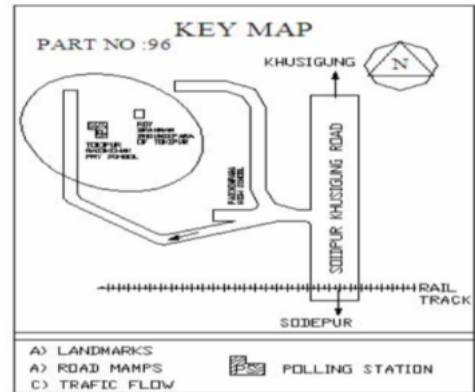

নির্বাচক নিবন্ধন আধিকারিকের স্বাক্ষর

Nazri Naksha

Google Map View

Polling Station Building Front View

Polling Station Front View

Cad View

Key MAP View

বিধানসভা নির্বাচনক্ষেত্রের নং, নাম : 199-পুরশুড়া  
ভাগ নং, নাম : 1-তোকিপুর উত্তরের রায়,ব্রাহ্মণ ও ভৌমিকপাড়া .