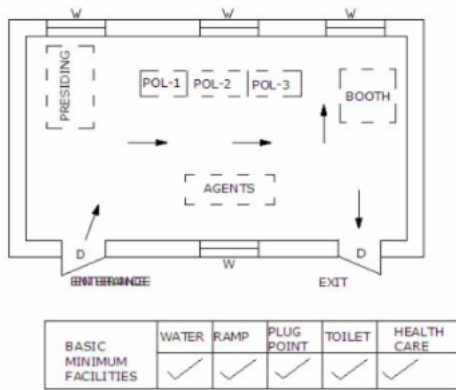

নির্বাচক নিবন্ধন আধিকারিকের স্বাক্ষর

Nazri Naksha

Google Map View

Polling Station Building Front View

Polling Station Front View

Cad View

Key MAP View

বিধানসভা নির্বাচনক্ষেত্রের নং, নাম : 199-পুরশুড়া  
ভাগ নং, নাম : 1-তোকিপুর উত্তরের রায়,ব্রাহ্মণ ও ভৌমিকপাড়া .