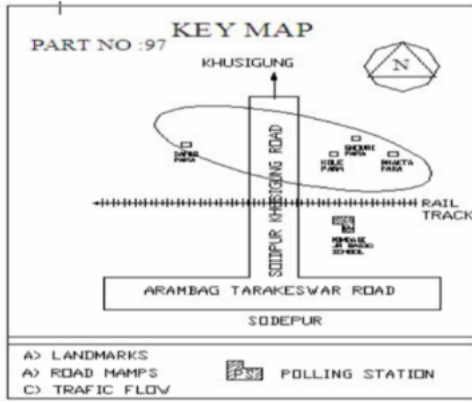

নির্বাচক নিবন্ধন আধিকারিকের স্বাক্ষর

Nazri Naksha

Google Map View

Polling Station Building Front View

Polling Station Front View

Cad View

Key MAP View

বিধানসভা নির্বাচনক্ষেত্রের নং, নাম : 199-পুরশুড়া
ভাগ নং, নাম : 1-নিমডাঙ্গী-এর ঘোড়ুই,ভক্ত,কোলে ও সামুই পাড়া .