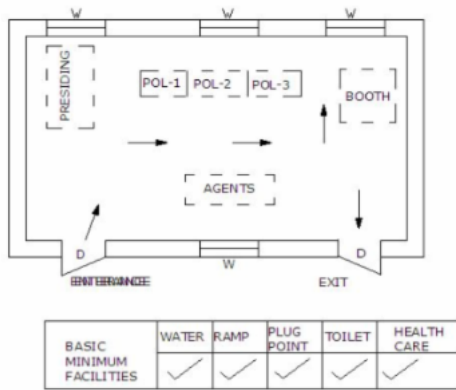

নির্বাচক নিবন্ধন আধিকারিকের স্বাক্ষর

Nazri Naksha

Google Map View

Polling Station Building Front View

Polling Station Front View

Cad View

Key MAP View

বিধানসভা নির্বাচনক্ষেত্রের নং, নাম : 199-পুরশুড়া
ভাগ নং, নাম : 1-নিমডাঙ্গী-এর ঘোড়ুই,ভক্ত,কোলে ও সামুই পাড়া .