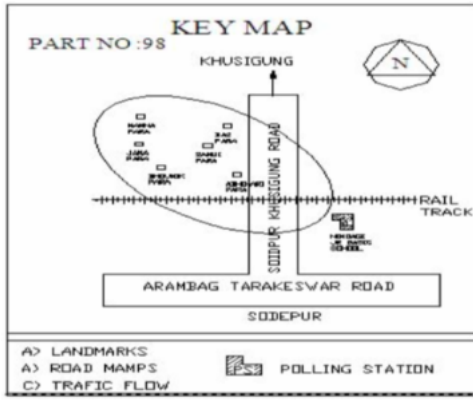

Nazri Naksha