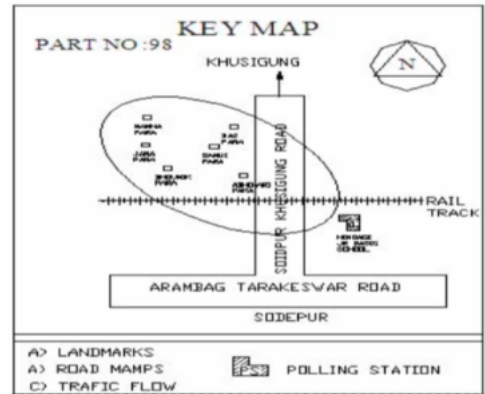

নির্বাচক নিবন্ধন আধিকারিকের স্বাক্ষর

Nazri Naksha

Google Map View

Polling Station Building Front View

Polling Station Front View

Cad View

Key MAP View

1 নাম : অশোককুমার অধিকারী পিতার নাম: রাধানাথ অধিকারী বাড়ির নং : n0107 বয়স : 69 লিঙ্গ : পুরুষ	AYC2179448 ফটো উপলব্ধ	2 নাম : বন্দনা অধিকারী স্বামীর নাম: মুক্তরাম অধিকারী বাড়ির নং : n0071 বয়স : 47 লিঙ্গ : মহিলা	KYW1282185 ফটো উপলব্ধ	3 নাম : মুক্তরাম অধিকারী পিতার নাম: গোষ্ঠ অধিকারী বাড়ির নং : n0071 বয়স : 54 লিঙ্গ : পুরুষ	WB/28/192/339144 ফটো উপলব্ধ
4 নাম : বিপ্লব অধিকারী পিতার নাম: সুকুমার অধিকারী বাড়ির নং : n0071 বয়স : 36 লিঙ্গ : পুরুষ	AYC1379478 ফটো উপলব্ধ	5 নাম : চায়না অধিকারী স্বামীর নাম: সুকুমার অধিকারী বাড়ির নং : n0071 বয়স : 56 লিঙ্গ : মহিলা	WB/28/192/339179 ফটো উপলব্ধ	6 নাম : সুকুমার অধিকারী পিতার নাম: গোষ্ঠ অধিকারী বাড়ির নং : n0071 বয়স : 64 লিঙ্গ : পুরুষ	WB/28/192/339455 ফটো উপলব্ধ
7 নাম : তাপস কুমার অধিকারী পিতার নাম: নিমাই অধিকারী বাড়ির নং : n0070 বয়স : 36 লিঙ্গ : পুরুষ	AYC1485804 ফটো উপলব্ধ	8 নাম : অসীমা অধিকারী স্বামীর নাম: নিমাই অধিকারী বাড়ির নং : n0070 বয়স : 59 লিঙ্গ : মহিলা	WB/28/192/339173 ফটো উপলব্ধ	9 নাম : অডিক অধিকারী পিতার নাম: ভবানী অধিকারী বাড়ির নং : n0069 বয়স : 34 লিঙ্গ : পুরুষ	AYC1551241 ফটো উপলব্ধ
10 নাম : রমা অধিকারী স্বামীর নাম: ভবানী অধিকারী বাড়ির নং : n0069 বয়স : 53 লিঙ্গ : মহিলা	WB/28/192/339558 ফটো উপলব্ধ	11 নাম : ভবানী অধিকারী পিতার নাম: সতীশ অধিকারী বাড়ির নং : n0069 বয়স : 61 লিঙ্গ : পুরুষ	WB/28/192/339671 ফটো উপলব্ধ	12 নাম : বিশ্বনাথ অধিকারী পিতার নাম: সতীশ অধিকারী বাড়ির নং : n0068 বয়স : 53 লিঙ্গ : পুরুষ	AYC2170553 ফটো উপলব্ধ
13 নাম : কবিতা অধিকারী স্বামীর নাম: নির্মল অধিকারী বাড়ির নং : n0068 বয়স : 40 লিঙ্গ : মহিলা	KYW2191518 ফটো উপলব্ধ	14 নাম : নির্মল অধিকারী পিতার নাম: বটকুম্ভ অধিকারী বাড়ির নং : n0068 বয়স : 47 লিঙ্গ : পুরুষ	KYW1282144 ফটো উপলব্ধ	15 নাম : সাবিত্রী অধিকারী স্বামীর নাম: বটকুম্ভ অধিকারী বাড়ির নং : n0068 বয়স : 61 লিঙ্গ : মহিলা	WB/28/192/339402 ফটো উপলব্ধ
16 নাম : বটকুম্ভ অধিকারী পিতার নাম: সতীশ অধিকারী বাড়ির নং : n0068 বয়স : 68 লিঙ্গ : পুরুষ	WB/28/192/339058 ফটো উপলব্ধ	17 নাম : প্রতিমা অধিকারী স্বামীর নাম: বিশ্বনাথ অধিকারী বাড়ির নং : n0067 বয়স : 50 লিঙ্গ : মহিলা	AYC2170603 ফটো উপলব্ধ	18 নাম : অনিলা অধিকারী স্বামীর নাম: সতীশ অধিকারী বাড়ির নং : n0067 বয়স : 96 লিঙ্গ : মহিলা	WB/28/192/339053 ফটো উপলব্ধ
19 নাম : দীপঙ্কর অধিকারী পিতার নাম: বংশীধর অধিকারী বাড়ির নং : n0066 বয়স : 36 লিঙ্গ : পুরুষ	AYC1676097 ফটো উপলব্ধ	20 নাম : শুভঙ্কর অধিকারী পিতার নাম: বংশীধর অধিকারী বাড়ির নং : n0066 বয়স : 38 লিঙ্গ : পুরুষ	AYC0435941 ফটো উপলব্ধ	21 নাম : সুজাতা অধিকারী স্বামীর নাম: বংশীধর অধিকারী বাড়ির নং : n0066 বয়স : 55 লিঙ্গ : মহিলা	WB/28/192/339639 ফটো উপলব্ধ
22 নাম : বংশীধর অধিকারী পিতার নাম: সতীশ অধিকারী বাড়ির নং : n0066 বয়স : 59 লিঙ্গ : পুরুষ	WB/28/192/339605 ফটো উপলব্ধ	23 নাম : রুমা অধিকারী স্বামীর নাম: প্রদীপ অধিকারী বাড়ির নং : n0065 বয়স : 41 লিঙ্গ : মহিলা	KYW2455707 ফটো উপলব্ধ	24 নাম : সঞ্জয় অধিকারী পিতার নাম: সুবোধ অধিকারী বাড়ির নং : n0065 বয়স : 34 লিঙ্গ : পুরুষ	AYC1767128 ফটো উপলব্ধ
25 নাম : তপতী অধিকারী স্বামীর নাম: সুবোধ অধিকারী বাড়ির নং : n0065 বয়স : 60 লিঙ্গ : মহিলা	WB/28/192/339176 ফটো উপলব্ধ	26 নাম : অসীমা অধিকারী স্বামীর নাম: রবীন্দ্রনাথ অধিকারী বাড়ির নং : n0065 বয়স : 61 লিঙ্গ : মহিলা	AYC2225878 ফটো উপলব্ধ	27 নাম : প্রদীপ কুমার অধিকারী পিতার নাম: মধুসূদন অধিকারী বাড়ির নং : n0065 বয়স : 51 লিঙ্গ : পুরুষ	WB/28/192/339312 ফটো উপলব্ধ
28 নাম : শিউলি অধিকারী স্বামীর নাম: অশোক অধিকারী বাড়ির নং : n0065 বয়স : 47 লিঙ্গ : মহিলা	KYW1282193 ফটো উপলব্ধ	29 নাম : অশোক অধিকারী পিতার নাম: মধুসূদন অধিকারী বাড়ির নং : n0065 বয়স : 63 লিঙ্গ : পুরুষ	WB/28/192/339414 ফটো উপলব্ধ	30 নাম : রবীন্দ্র নাথ অধিকারী পিতার নাম: মধুসূদন অধিকারী বাড়ির নং : n0065 বয়স : 72 লিঙ্গ : পুরুষ	WB/28/192/339428 ফটো উপলব্ধ