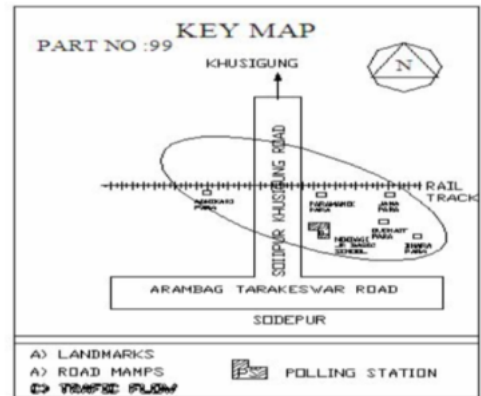

নির্বাচক তালিকা 2026 S25 পশ্চিমবঙ্গ

বিধানসভা নির্বাচনক্ষেত্রের নং, নাম ও সংরক্ষণের স্থিতি : 199 - পুরশুড়া (সাধারণ)		অংশ নং : 99			
বিধানসভা নির্বাচনক্ষেত্রটি যে লোকসভা নির্বাচনক্ষেত্রের / ক্ষেত্রসমূহের অন্তর্ভুক্ত তার নং, নাম ও সংরক্ষণ স্থিতি : 29 - আরামবাগ (তপশীলি জাতি)					
1. সংশোধনের পূর্ণ বিবরণ					
সংশোধনের বৎসর :	2026	নির্বাচক তালিকার পরিচিতি :			
ভিত্তি তারিখ :	01-01-2026	বিশেষ নিবিড় সংশোধনী ২০২৬-এর চূড়ান্ত ভোটের তালিকা			
সংশোধনের প্রকৃতি :	বিশেষ নিবিড় সংশোধনী 2026				
প্রকাশনার তারিখ :	28-02-2026				
2. অংশ ও নির্বাচনী এলাকার পূর্ণ বিবরণ :					
অংশের ভাগ নং ও নাম :					
1-নিমডাঙ্গী-এর প্রামাণিক,জানা,অধিকারী ও গুছাইত পাড়া .					
2-নিমডাঙ্গী-এর ধাড়াপাড়া .					
		প্রধান শহর/গ্রাম	: নিমডাঙ্গী		
		ওয়ার্ড	:		
		থানা	: পুরশুড়া		
		গ্রাম পঞ্চায়েত	: ডিহিবাতপুর		
		ব্লক	: পুরশুড়া		
		মহকুমা	: আরামবাগ		
		জেলা	: হুগলী		
		পিন	: 712414		
3. ভোট গ্রহন কেন্দ্রের পূর্ণ বিবরণ :					
ভোট গ্রহন কেন্দ্রের নং, নাম :		ভোট গ্রহন কেন্দ্রের শ্রেণী :		গ্রামীণ	
99 - নিমডাঙ্গী নিম্ন বুনিয়াদী বিদ্যালয়		এই অংশে সহায়ক ভোটগ্রহন কেন্দ্রের সংখ্যা		0	
ভোট গ্রহন কেন্দ্রের ঠিকানা :		:			
নিমডাঙ্গী নিম্ন বুনিয়াদী বিদ্যালয়, -রুম নং-৩, নিমডাঙ্গী					
4. নির্বাচকের সংখ্যা :					
প্রথম ক্রমিক নং	শেষ ক্রমিক নং	মোট সংখ্যা			
		পুরুষ	মহিলা	তৃতীয় লিঙ্গ	মোট
1	882	428	453	0	881

নির্বাচক নিবন্ধন আধিকারিকের স্বাক্ষর

Nazri Naksha

Google Map View

Polling Station Building Front View

Polling Station Front View

Cad View

Key MAP View

বিধানসভা নির্বাচনক্ষেত্রের নং, নাম : 199-পুরশুড়া
ভাগ নং, নাম : 1-নিমডাঙ্গী-এর প্রামাণিক,জানা,অধিকারী ও গুচ্ছাইত পাড়া .