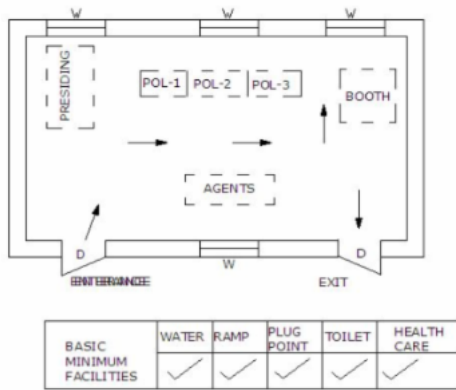

নির্বাচক নিবন্ধন আধিকারিকের স্বাক্ষর

Nazri Naksha

Google Map View

Polling Station Building Front View

Polling Station Front View

Cad View

Key MAP View

বিধানসভা নির্বাচনক্ষেত্রের নং, নাম : 199-পুরশুড়া
ভাগ নং, নাম : 1-নিমডাঙ্গী-এর প্রামাণিক,জানা,অধিকারী ও গুচ্ছাইত পাড়া .