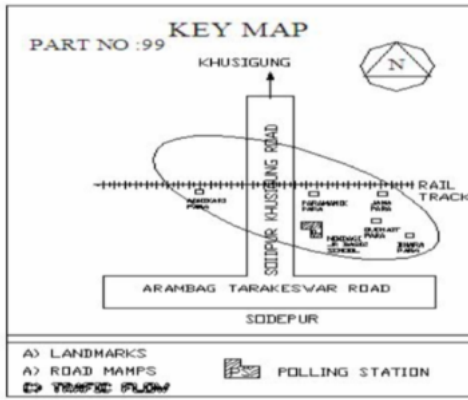

নির্বাচক তালিকা 2026 S25 পশ্চিমবঙ্গ

বিধানসভা নির্বাচনক্ষেত্রের নং, নাম ও সংরক্ষণের স্থিতি : 199 - পুরশুড়া (সাধারণ)		অংশ নং : 99			
বিধানসভা নির্বাচনক্ষেত্রটি যে লোকসভা নির্বাচনক্ষেত্রের / ক্ষেত্রসমূহের অন্তর্ভুক্ত তার নং, নাম ও সংরক্ষণ স্থিতি : 29 - আরামবাগ (তপশীলি জাতি)					
1. সংশোধনের পূর্ণ বিবরণ					
সংশোধনের বৎসর :	2026	নির্বাচক তালিকার পরিচিতি :			
ভিত্তি তারিখ :	01-01-2026	বিশেষ নিবিড় সংশোধনী ২০২৬-এর চূড়ান্ত ভোটের তালিকা			
সংশোধনের প্রকৃতি :	বিশেষ নিবিড় সংশোধনী 2026				
প্রকাশনার তারিখ :	28-02-2026				
2. অংশ ও নির্বাচনী এলাকার পূর্ণ বিবরণ :					
অংশের ভাগ নং ও নাম :					
1-নিমডাঙ্গী-এর প্রামাণিক,জানা,অধিকারী ও গুছাইত পাড়া .					
2-নিমডাঙ্গী-এর ধাড়াপাড়া .					
		প্রধান শহর/গ্রাম	: নিমডাঙ্গী		
		ওয়ার্ড	:		
		থানা	: পুরশুড়া		
		গ্রাম পঞ্চায়েত	: ডিহিবাতপুর		
		ব্লক	: পুরশুড়া		
		মহকুমা	: আরামবাগ		
		জেলা	: হুগলী		
		পিন	: 712414		
3. ভোট গ্রহন কেন্দ্রের পূর্ণ বিবরণ :					
ভোট গ্রহন কেন্দ্রের নং, নাম :		ভোট গ্রহন কেন্দ্রের শ্রেণী :		গ্রামীণ	
99 - নিমডাঙ্গী নিম্ন বুনিয়াদী বিদ্যালয়		এই অংশে সহায়ক ভোটগ্রহন কেন্দ্রের সংখ্যা		0	
ভোট গ্রহন কেন্দ্রের ঠিকানা :		:			
নিমডাঙ্গী নিম্ন বুনিয়াদী বিদ্যালয়, -রুম নং-৩, নিমডাঙ্গী					
4. নির্বাচকের সংখ্যা :					
প্রথম ক্রমিক নং	শেষ ক্রমিক নং	মোট সংখ্যা			
		পুরুষ	মহিলা	তৃতীয় লিঙ্গ	মোট
1	882	428	453	0	881

নির্বাচক নিবন্ধন আধিকারিকের স্বাক্ষর

Nazri Naksha

Google Map View

Polling Station Building Front View

Polling Station Front View

Cad View

Key MAP View

বিধানসভা নির্বাচনক্ষেত্রের নং, নাম : 199-পুরশুড়া
ভাগ নং, নাম : 1-নিমডাঙ্গী-এর প্রামাণিক,জানা,অধিকারী ও গুচ্ছাইত পাড়া .