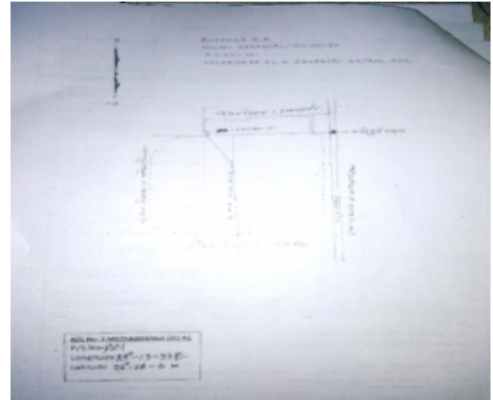

নির্বাচক নিবন্ধন আধিকারিকের স্বাক্ষর

Nazri Naksha

Google Map View

Polling Station Building Front View

Polling Station Front View

Cad View

Key MAP View

বিধানসভা নির্বাচনক্ষেত্রের নং, নাম : 2-মাথাভাড়া
ভাগ নং, নাম : 1-ডাউয়াঙড়ি(অংশ)