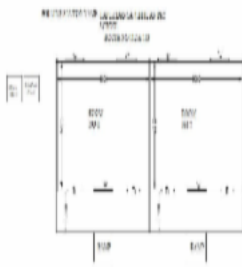

নির্বাচক নিবন্ধন আধিকারিকের স্বাক্ষর

Nazri Naksha

Google Map View

Polling Station Building Front View

Polling Station Front View

Cad View

Key MAP View

বিধানসভা নির্বাচনক্ষেত্রের নং, নাম : 2-মাথাভাঙা
ভাগ নং, নাম : 1-আঙ্গারকাটা পারডুবা (অংশ)