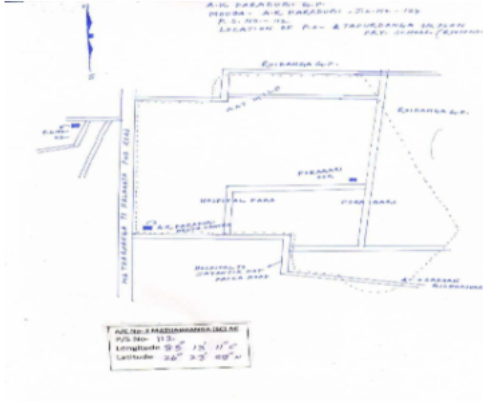

Nazri Naksha