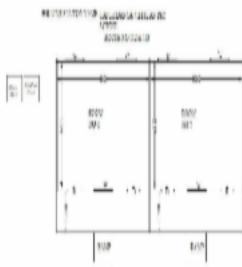

নির্বাচক নিবন্ধন আধিকারিকের স্বাক্ষর

Nazri Naksha

Google Map View

Polling Station Building Front View

Polling Station Front View

Cad View

Key MAP View

বিধানসভা নির্বাচনক্ষেত্রের নং, নাম : 2-মাথাভাঙা  
ভাগ নং, নাম : 1-আঙ্গারকাটা পারডুবী (অংশ)