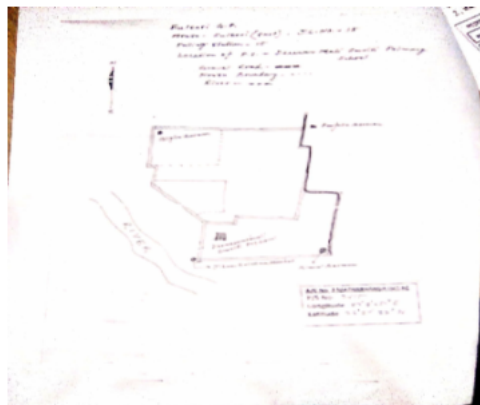

নির্বাচক নিবন্ধন আধিকারিকের স্বাক্ষর

Nazri Naksha

Google Map View

Polling Station Building Front View

Polling Station Front View

Cad View

Key MAP View

1 নাম : জ্যোতির্ময় বর্মন পিতার নাম: সুশীল কুমার বর্মন বাড়ির নং : C NO 81 বয়স : 25 লিঙ্গ : পুরুষ	XFB2243814 ফটো উপলব্ধ	2 নাম : বাবলি বর্মন পিতার নাম: বীরবল বর্মন বাড়ির নং : ফুলবাড়ী বয়স : 25 লিঙ্গ : মহিলা	XFB2246148 ফটো উপলব্ধ	3 নাম : কমলেশ অধিকারী পিতার নাম: দেবেন্দ্র অধিকারী বাড়ির নং : n0087 বয়স : 48 লিঙ্গ : পুরুষ	GTM1373091 ফটো উপলব্ধ
4 নাম : নিবেদিতা বর্মন (অধিকারী) স্বামীর নাম: কমলেশ অধিকারী বাড়ির নং : n0087 বয়স : 42 লিঙ্গ : মহিলা	GTM1976323 ফটো উপলব্ধ	5 নাম : কণিকা রায় অধিকারী স্বামীর নাম: পিন্টু অধিকারী বাড়ির নং : ফুলবাড়ী বয়স : 30 লিঙ্গ : মহিলা	XFB2463149 ফটো উপলব্ধ	6 নাম : তরুণ অধিকারী পিতার নাম: তারাচাঁদ অধিকারী বাড়ির নং : এন0007 বয়স : 26 লিঙ্গ : পুরুষ	XFB2052033 ফটো উপলব্ধ
7 নাম : মনিকা রায় স্বামীর নাম: বাপ্পা অধিকারী বাড়ির নং : এন0026 বয়স : 31 লিঙ্গ : মহিলা	TIH1786565 ফটো উপলব্ধ	8 নাম : পুলক অধিকারী পিতার নাম: পরমানন্দ অধিকারী বাড়ির নং : n0001 বয়স : 29 লিঙ্গ : পুরুষ	XFB1847557 ফটো উপলব্ধ	9 নাম : ঝরনা অধিকারী পিতার নাম: সুভাষ অধিকারী বাড়ির নং : এন0009 বয়স : 24 লিঙ্গ : মহিলা	XFB2244077 ফটো উপলব্ধ
10 নাম : সুস্মিতা অধিকারী পিতার নাম: নিবারন অধিকারী বাড়ির নং : না বয়স : 24 লিঙ্গ : মহিলা	XFB2366755 ফটো উপলব্ধ	11 নাম : বাপন অধিকারী পিতার নাম: সঞ্জীব অধিকারী বাড়ির নং : এন0027 বয়স : 25 লিঙ্গ : পুরুষ	XFB2244036 ফটো উপলব্ধ	12 নাম : কল্যাণী বর্মন অধিকারী স্বামীর নাম: পুষ্পাজীৎ অধিকারী বাড়ির নং : FULBARI বয়স : 30 লিঙ্গ : মহিলা	XFB1771898 ফটো উপলব্ধ
13 নাম : দীপ্তি অধিকারী পিতার নাম: সুভাষ অধিকারী বাড়ির নং : এন0009 বয়স : 23 লিঙ্গ : মহিলা	XFB2475069 ফটো উপলব্ধ	14 নাম : পরমানন্দ অধিকারী পিতার নাম: প্রানকৃষ্ণ অধিকারী বাড়ির নং : n0001 বয়স : 71 লিঙ্গ : পুরুষ	XFB1630243 ফটো উপলব্ধ	15 নাম : মৌসুমী অধিকারী পিতার নাম: পরমানন্দ অধিকারী বাড়ির নং : n0001 বয়স : 30 লিঙ্গ : মহিলা	XFB1747310 ফটো উপলব্ধ
16 নাম : লতা বর্মন অধিকারী স্বামীর নাম: অমল অধিকারী বাড়ির নং : এন0020 বয়স : 24 লিঙ্গ : মহিলা	XFB2244069 ফটো উপলব্ধ	17 নাম : কুমারেশ অধিকারী পিতার নাম: জনক অধিকারী বাড়ির নং : এন0210 বয়স : 24 লিঙ্গ : পুরুষ	XFB2243855 ফটো উপলব্ধ	18 নাম : চঞ্চল অধিকারী পিতার নাম: পরমানন্দ অধিকারী বাড়ির নং : n0001 বয়স : 35 লিঙ্গ : পুরুষ	XFB1187111 ফটো উপলব্ধ
19 নাম : কোয়েল বর্মন অধিকারী স্বামীর নাম: চঞ্চল অধিকারী বাড়ির নং : এন0001 বয়স : 25 লিঙ্গ : মহিলা	XFB2244366 ফটো উপলব্ধ	20 নাম : চন্দন অধিকারী পিতার নাম: তপন অধিকারী বাড়ির নং : ফুলবাড়ী বয়স : 25 লিঙ্গ : পুরুষ	XFB2244010 ফটো উপলব্ধ	21 নাম : স্বপন অধিকারী পিতার নাম: দ্বিজেন অধিকারী বাড়ির নং : n0004 বয়স : 57 লিঙ্গ : পুরুষ	WB/01/003/036503 ফটো উপলব্ধ
22 নাম : বাসন্তী অধিকারী স্বামীর নাম: প্রমদ রঞ্জন অধিকারী বাড়ির নং : n0001 বয়স : 67 লিঙ্গ : মহিলা	WB/01/003/036112 ফটো উপলব্ধ	23 নাম : পরমেশ্বরী অধিকারী স্বামীর নাম: পরিমল অধিকারী বাড়ির নং : n0003 বয়স : 56 লিঙ্গ : মহিলা	XFB2626661 ফটো উপলব্ধ	24 নাম : রাজমনি অধিকারী স্বামীর নাম: স্বপন অধিকারী বাড়ির নং : n0004 বয়স : 53 লিঙ্গ : মহিলা	WB/01/003/036464 ফটো উপলব্ধ
25 নাম : তপন অধিকারী পিতার নাম: দ্বিজেন অধিকারী বাড়ির নং : n0004 বয়স : 54 লিঙ্গ : পুরুষ	WB/01/003/036382 ফটো উপলব্ধ	26 নাম : সুস্মিতা অধিকারী পিতার নাম: জ্যোতিষ অধিকারী বাড়ির নং : না বয়স : 23 লিঙ্গ : মহিলা	XFB2438786 ফটো উপলব্ধ	27 নাম : সুব্রত অধিকারী পিতার নাম: নিবারন অধিকারী বাড়ির নং : ফুলবাড়ী বয়স : 22 লিঙ্গ : পুরুষ	XFB2458388 ফটো উপলব্ধ
28 নাম : পরিমল অধিকারী পিতার নাম: প্রানকৃষ্ণ অধিকারী বাড়ির নং : n0003 বয়স : 60 লিঙ্গ : পুরুষ	GTM1974823 ফটো উপলব্ধ	29 নাম : জয়ন্তী রায় অধিকারী স্বামীর নাম: রতন অধিকারী বাড়ির নং : এন0011 বয়স : 29 লিঙ্গ : মহিলা	ZMJ1971225 ফটো উপলব্ধ	30 নাম : ভীষ্মদেব অধিকারী পিতার নাম: পরিমল অধিকারী বাড়ির নং : n0003 বয়স : 37 লিঙ্গ : পুরুষ	XFB0059741 ফটো উপলব্ধ