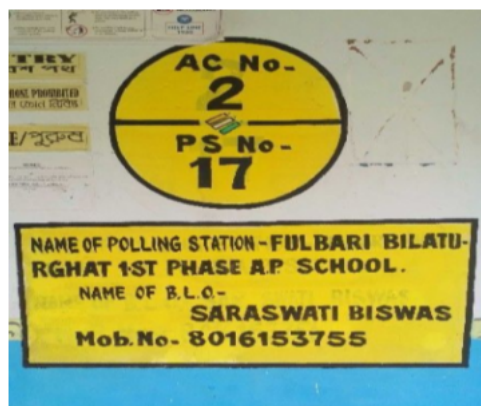

নির্বাচক নিবন্ধন আধিকারিকের স্বাক্ষর

Nazri Naksha

Google Map View

Polling Station Building Front View

Polling Station Front View

Cad View

Key MAP View

বিধানসভা নির্বাচনক্ষেত্রের নং, নাম : 2-মাথাভাড়া
ভাগ নং, নাম : 1-ফুলবাড়ী(অংশ)