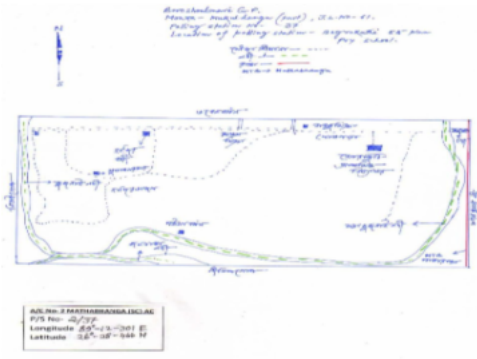

Nazri Naksha