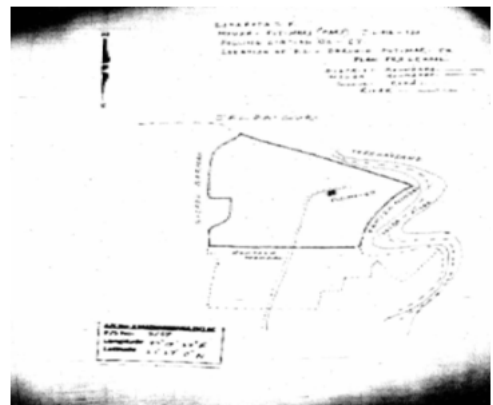

Key MAP View