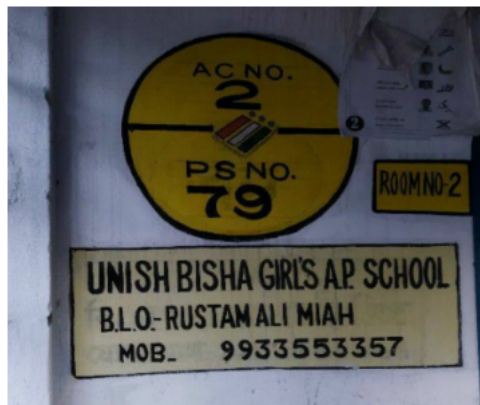

নির্বাচক নিবন্ধন আধিকারিকের স্বাক্ষর

Nazri Naksha

Google Map View

Polling Station Building Front View

Polling Station Front View

Cad View

Key MAP View

1 নাম : খাতিমুল মিয়া পিতার নাম : তপদ্দিন মিয়া বাড়ির নং : n0121 বয়স : 31 লিঙ্গ : পুরুষ	XFB1768340 ফটো উপলব্ধ	2 নাম : মজির হোসেন পিতার নাম : নছির মিয়া বাড়ির নং : n0156 বয়স : 39 লিঙ্গ : পুরুষ	XFB1867266 ফটো উপলব্ধ	3 নাম : বাচ্চু মিয়া পিতার নাম : খলিল মিয়া বাড়ির নং : n0072 বয়স : 25 লিঙ্গ : পুরুষ	XFB2191872 ফটো উপলব্ধ
4 নাম : মকসেদুল হোসেন পিতার নাম : নজরুল ইসলাম বাড়ির নং : এন021 বয়স : 24 লিঙ্গ : পুরুষ	XFB2456663 ফটো উপলব্ধ	5 নাম : মহসিনা পারভিন স্বামীর নাম : সাইনুল ইসলাম বাড়ির নং : এন775 বয়স : 28 লিঙ্গ : মহিলা	XFB2456424 ফটো উপলব্ধ	6 নাম : সাহিরুন নেচা স্বামীর নাম : জিয়াবুল হক বাড়ির নং : বরশিমুলপুরী বয়স : 27 লিঙ্গ : মহিলা	XFB2191989 ফটো উপলব্ধ
7 নাম : আইনুল হক পিতার নাম : মাহিন্দার মিয়া বাড়ির নং : n0173 বয়স : 39 লিঙ্গ : পুরুষ	GTM2381598 ফটো উপলব্ধ	8 নাম : আসিদুল ইসলাম পিতার নাম : গোবিন্দ উদ্দিন মিয়া বাড়ির নং : n0147 বয়স : 38 লিঙ্গ : পুরুষ	XFB1218890 ফটো উপলব্ধ	9 নাম : হাসিনুর ইসলাম পিতার নাম : হাকিমুল মিয়া বাড়ির নং : নং বয়স : 24 লিঙ্গ : পুরুষ	XFB2295640 ফটো উপলব্ধ
10 নাম : ফুলজান বিবি স্বামীর নাম : আনোয়ার মিয়া বাড়ির নং : নং বয়স : 60 লিঙ্গ : মহিলা	XFB2598076 ফটো উপলব্ধ	11 নাম : খুরসিদা পারভিন স্বামীর নাম : জাহাঙ্গির হোসেন বাড়ির নং : n0162 বয়স : 39 লিঙ্গ : মহিলা	XFB0320283 ফটো উপলব্ধ	12 নাম : ইমানুল ইসলাম পিতার নাম : রফিকুল ইসলাম বাড়ির নং : নং বয়স : 24 লিঙ্গ : পুরুষ	XFB2326460 ফটো উপলব্ধ
13 নাম : রাজিব হোসেন পিতার নাম : নবিয়ার মিয়া বাড়ির নং : নং বয়স : 24 লিঙ্গ : পুরুষ	XFB2264158 ফটো উপলব্ধ	14 নাম : ছপিল উদ্দিন মিয়া পিতার নাম : দৌলত উদ্দিন মিয়া বাড়ির নং : n0084 বয়স : 48 লিঙ্গ : পুরুষ	GTM1409846 ফটো উপলব্ধ	15 নাম : মেহেবুব আলম পিতার নাম : হামিদুল মিয়া বাড়ির নং : 0065 বয়স : 27 লিঙ্গ : পুরুষ	XFB2178770 ফটো উপলব্ধ
16 নাম : আমির হোসেন পিতার নাম : আমিনুর রহমান বাড়ির নং : n0136 বয়স : 42 লিঙ্গ : পুরুষ	GTM1791672 ফটো উপলব্ধ	17 নাম : আবিজান বিবি স্বামীর নাম : সাপিয়র মিয়া বাড়ির নং : নং বয়স : 56 লিঙ্গ : মহিলা	XFB2137438 ফটো উপলব্ধ	18 নাম : লতিকা বেগম স্বামীর নাম : ছাফিজুল ইসলাম বাড়ির নং : এন.এ. বয়স : 32 লিঙ্গ : মহিলা	XFB2264323 ফটো উপলব্ধ
19 নাম : ছপুরন বিবি স্বামীর নাম : খুদু বাড়ির নং : n0002 বয়স : 70 লিঙ্গ : মহিলা	WB/01/003/207237 ফটো উপলব্ধ	20 নাম : ফিরোজ আলী পিতার নাম : মনিরুদ্দিন মিয়া বাড়ির নং : n0121 বয়স : 32 লিঙ্গ : পুরুষ	XFB1540590 ফটো উপলব্ধ	21 নাম : ফীর্দজ আলী মিয়া পিতার নাম : সুইদুল ইসলাম বাড়ির নং : এন0136 বয়স : 23 লিঙ্গ : পুরুষ	XFB2379055 ফটো উপলব্ধ
22 নাম : মাসুম হোসেন পিতার নাম : নজরুল ইসলাম বাড়ির নং : এন021 বয়স : 21 লিঙ্গ : পুরুষ	XFB2456697 ফটো উপলব্ধ	23 নাম : খাতিজা বিবি স্বামীর নাম : আবুল হোসেন বাড়ির নং : n0156 বয়স : 34 লিঙ্গ : মহিলা	XFB1655380 ফটো উপলব্ধ	24 নাম : সাহিদুল ইসলাম পিতার নাম : মৌলত মিয়া বাড়ির নং : n0070 বয়স : 30 লিঙ্গ : পুরুষ	XFB1768332 ফটো উপলব্ধ
25 নাম : হাপিজুল মিয়া পিতার নাম : তবির উদ্দিন মিয়া বাড়ির নং : n0065 বয়স : 45 লিঙ্গ : পুরুষ	GTM1792035 ফটো উপলব্ধ	26 নাম : মরিনা বেগম পিতার নাম : নুরুল হক বাড়ির নং : T29 বয়স : 36 লিঙ্গ : মহিলা	RCQ1147180 ফটো উপলব্ধ	27 নাম : সাহানা পারভীন পিতার নাম : সাহাজাদ হোসেন বাড়ির নং : N0135 বয়স : 25 লিঙ্গ : মহিলা	XFB2192268 ফটো উপলব্ধ
28 নাম : রহমত আলী পিতার নাম : হুসেইন মিয়া বাড়ির নং : n0076 বয়স : 25 লিঙ্গ : পুরুষ	XFB2192029 ফটো উপলব্ধ	29 নাম : মমিনা খাতুন স্বামীর নাম : বদিয়ার রহমান বাড়ির নং : এন0072 বয়স : 33 লিঙ্গ : মহিলা	XFB2101491 ফটো উপলব্ধ	30 নাম : জাকির হোসেন পিতার নাম : আজামুদ্দিন মিয়া বাড়ির নং : n0035 বয়স : 51 লিঙ্গ : পুরুষ	XFB2165793 ফটো উপলব্ধ