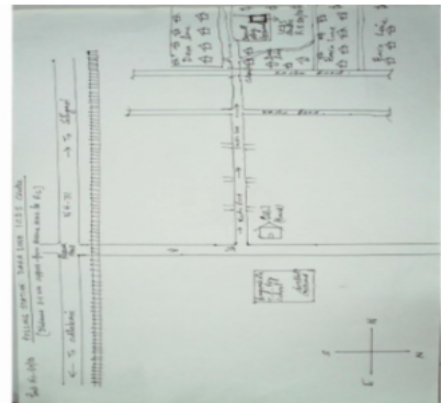

Key MAP View