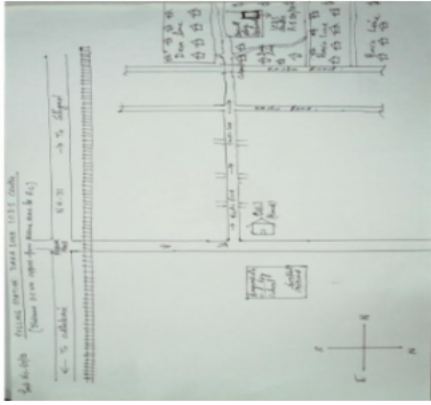

Nazri Naksha