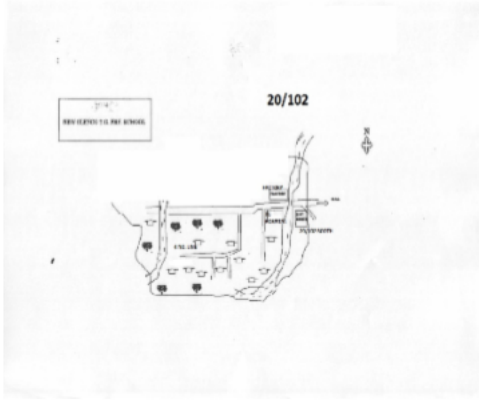

Nazri Naksha