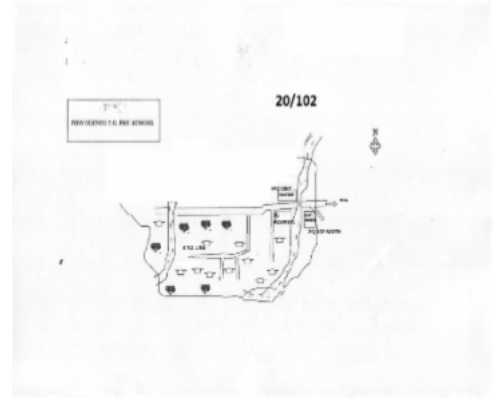

নির্বাচক নিবন্ধন আধিকারিকের স্বাক্ষর

Nazri Naksha

Google Map View

Polling Station Building Front View

Polling Station Front View

Cad View

Key MAP View

1 নাম : উর্মিলা উরাও স্বামীর নাম: ফুলচাঁদ উরাও বাড়ির নং : এন0185 বয়স : 31 লিঙ্গ : মহিলা	TTV2636173 ফটো উপলব্ধ	2 নাম : অশ্বিন গোয়াল পিতার নাম: অশোক গোয়াল বাড়ির নং : এন0298 বয়স : 26 লিঙ্গ : পুরুষ	TTV2563096 ফটো উপলব্ধ	3 নাম : মীলিআপী তিরকে স্বামীর নাম: পংচন তিরকে বাড়ির নং : এন0218 বয়স : 55 লিঙ্গ : মহিলা	TTV2228658 ফটো উপলব্ধ
4 নাম : শিবানী উড়াও স্বামীর নাম: গোবিন্দ উড়াও বাড়ির নং : n0185 বয়স : 53 লিঙ্গ : মহিলা	WB/03/018/249516 ফটো উপলব্ধ	5 নাম : রূপনী তিরকী পিতার নাম: গোবিন্দ তিরকী বাড়ির নং : 157 বয়স : 35 লিঙ্গ : মহিলা	TTV1203223 ফটো উপলব্ধ	6 নাম : ফুলচাঁদ উরাও পিতার নাম: শংকর উরাও বাড়ির নং : n0185 বয়স : 34 লিঙ্গ : পুরুষ	TTV1512144 ফটো উপলব্ধ
7 নাম : রিতা তিরকী স্বামীর নাম: কুপেশ তিরকী বাড়ির নং : n0298 বয়স : 44 লিঙ্গ : মহিলা	DNF2754190 ফটো উপলব্ধ	8 নাম : কুপেশ তিরকী (উরাও) পিতার নাম: চারোয়া উরাও বাড়ির নং : n0298 বয়স : 42 লিঙ্গ : পুরুষ	DNF2084499 ফটো উপলব্ধ	9 নাম : মনোরঞ্জন একা পিতার নাম: চোরোয়া একা বাড়ির নং : 277 বয়স : 36 লিঙ্গ : পুরুষ	DNF2754067 ফটো উপলব্ধ
10 নাম : মিলা একা স্বামীর নাম: মনোরঞ্জন একা বাড়ির নং : 277 বয়স : 33 লিঙ্গ : মহিলা	TTV1655554 ফটো উপলব্ধ	11 নাম : সুজিতা তিরকী পিতার নাম: চরীয়া একা বাড়ির নং : n0298 বয়স : 36 লিঙ্গ : মহিলা	DNF2754018 ফটো উপলব্ধ	12 নাম : পাঞ্চগন তিরকী পিতার নাম: সাধু তিরকী বাড়ির নং : n0218 বয়স : 53 লিঙ্গ : পুরুষ	WB/03/018/249490 ফটো উপলব্ধ
13 নাম : সিবন উড়াইন স্বামীর নাম: শঙ্কর উড়াইন বাড়ির নং : n0185 বয়স : 57 লিঙ্গ : মহিলা	WB/03/018/249237 ফটো উপলব্ধ	14 নাম : সোনামুনি উরাও পিতার নাম: গোবিন্দ উরাও বাড়ির নং : n0185 বয়স : 33 লিঙ্গ : মহিলা	TTV1462472 ফটো উপলব্ধ	15 নাম : গোবিন্দ উরাও পিতার নাম: ভোলা উড়াও বাড়ির নং : n0185 বয়স : 58 লিঙ্গ : পুরুষ	WB/03/018/249103 ফটো উপলব্ধ
16 নাম : সুপ্রিতা মাহালী মায়ের নাম: মনি মাহালী বাড়ির নং : N0311 বয়স : 35 লিঙ্গ : মহিলা	TTV1105196 ফটো উপলব্ধ	17 নাম : অমির উরাও পিতার নাম: গোবিন্দ উরাও বাড়ির নং : n0185 বয়স : 29 লিঙ্গ : পুরুষ	TTV1910900 ফটো উপলব্ধ	18 নাম : অমিত মুন্ডা পিতার নাম: দাশাই মুন্ডা বাড়ির নং : না বয়স : 28 লিঙ্গ : পুরুষ	TTV2228971 ফটো উপলব্ধ
19 নাম : সবনম (টোপ্পো) স্বামীর নাম: প্রভাত উরাও (টোপ্পো) বাড়ির নং : N0282 বয়স : 59 লিঙ্গ : মহিলা	WB/03/018/249334 ফটো উপলব্ধ	20 নাম : অনামিকা টোপ্পো পিতার নাম: প্রভাত টোপ্পো বাড়ির নং : n0282 বয়স : 34 লিঙ্গ : মহিলা	TTV1391788 ফটো উপলব্ধ	21 নাম : মনীষ ইন্দুআর পিতার নাম: উকিল ইন্দুআর বাড়ির নং : এন0314 বয়স : 27 লিঙ্গ : পুরুষ	TTV2228948 ফটো উপলব্ধ
22 নাম : রেনু ইন্দর স্বামীর নাম: উকিল ইন্দর বাড়ির নং : n0314 বয়স : 48 লিঙ্গ : মহিলা	TTV2002327 ফটো উপলব্ধ	23 নাম : প্রকাশ ইন্দুয়ার পিতার নাম: বারীয়া ইন্দুয়ার বাড়ির নং : n0314 বয়স : 39 লিঙ্গ : পুরুষ	TTV1911056 ফটো উপলব্ধ	24 নাম : উকিল ইন্দোয়ার পিতার নাম: বারীয়া ইন্দোয়ার বাড়ির নং : n0314 বয়স : 49 লিঙ্গ : পুরুষ	TTV0415125 ফটো উপলব্ধ
25 নাম : রবি ইন্দোয়ার পিতার নাম: বড়িয়া ইন্দোয়ার বাড়ির নং : n0314 বয়স : 36 লিঙ্গ : পুরুষ	TTV1308451 ফটো উপলব্ধ	26 নাম : বাসমইত ইন্দুয়ার(মাহালী) স্বামীর নাম: মঙ্গল ইন্দুয়ার বাড়ির নং : n0273 বয়স : 63 লিঙ্গ : মহিলা	WB/03/018/249155 ফটো উপলব্ধ	27 নাম : কার্তিক মাহালি পিতার নাম: মঙ্গল মাহালি বাড়ির নং : n0273 বয়স : 47 লিঙ্গ : পুরুষ	DNF2754406 ফটো উপলব্ধ
28 নাম : গনেশ মাহালী পিতার নাম: মঙ্গল মাহালী বাড়ির নং : n0273 বয়স : 36 লিঙ্গ : পুরুষ	TTV1391846 ফটো উপলব্ধ	29 নাম : জ্ঞানসিং মাহালী পিতার নাম: মঙ্গল মাহালী বাড়ির নং : n0273 বয়স : 33 লিঙ্গ : পুরুষ	TTV1512201 ফটো উপলব্ধ	30 নাম : রিংকু কুমারী মল স্বামীর নাম: নরেন্দ্র কুমার মল বাড়ির নং : n0273 বয়স : 44 লিঙ্গ : মহিলা	TTV1849702 ফটো উপলব্ধ