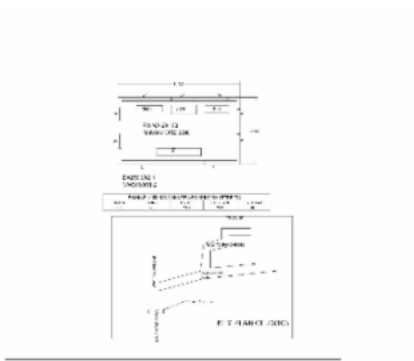

নির্বাচক নিবন্ধন আধিকারিকের স্বাক্ষর

Nazri Naksha

Google Map View

Polling Station Building Front View

Polling Station Front View

Cad View

Key MAP View

1 নাম : সুশীল ওরাও পিতার নাম: সোমা ওরাও বাড়ির নং : n0052 বয়স : 54 লিঙ্গ : পুরুষ ফটো উপলব্ধ	WB/03/018/255705	2 নাম : রামসাই উরাও পিতার নাম: সোমা ইন্দোয়ার বাড়ির নং : n0052 বয়স : 46 লিঙ্গ : পুরুষ ফটো উপলব্ধ	TTV2512333	3 নাম : শ্রেমিকা ওরাংর পিতার নাম: রমজাই ওরাংর বাড়ির নং : এন0052 বয়স : 22 লিঙ্গ : মহিলা ফটো উপলব্ধ	TTV2693406
4 নাম : রোজিকা ইন্ডয়ার পিতার নাম: রমজাই ইন্ডয়ার বাড়ির নং : এন0052 বয়স : 25 লিঙ্গ : মহিলা ফটো উপলব্ধ	TTV2521078	5 নাম : উষা ওরাও স্বামীর নাম: রামসাই ইন্দোয়ার বাড়ির নং : n0052 বয়স : 44 লিঙ্গ : মহিলা ফটো উপলব্ধ	DNF2087203	6 নাম : কারমী উরাও স্বামীর নাম: সুশীল বাড়ির নং : n0052 বয়স : 45 লিঙ্গ : মহিলা ফটো উপলব্ধ	TTV1656479
7 নাম : বিনোদ ওরাও পিতার নাম: সুশীল ওরাও বাড়ির নং : n0052 বয়স : 31 লিঙ্গ : পুরুষ ফটো উপলব্ধ	TTV1512821	8 নাম : আকাশ উরাও পিতার নাম: সুশীল উরাও বাড়ির নং : n0052 বয়স : 32 লিঙ্গ : পুরুষ ফটো উপলব্ধ	TTV1911783	9 নাম : কিরণ উরাও পিতার নাম: বিরসা উরাও বাড়ির নং : n0047 বয়স : 43 লিঙ্গ : পুরুষ ফটো উপলব্ধ	DNF2209880
10 নাম : নইমন উরাও পিতার নাম: ভাউলা উরাও বাড়ির নং : N0135 বয়স : 30 লিঙ্গ : পুরুষ ফটো উপলব্ধ	TTV2047249	11 নাম : রেশমী উরাও পিতার নাম: বুধুয়া উরাও বাড়ির নং : N0021 বয়স : 27 লিঙ্গ : মহিলা ফটো উপলব্ধ	TTV2047264	12 নাম : সুশীল কেরকেটা পিতার নাম: শুকরা কেরকেটা বাড়ির নং : n0129 বয়স : 42 লিঙ্গ : পুরুষ ফটো উপলব্ধ	DNF2329324
13 নাম : ফ্রান্সিসকা উরাও স্বামীর নাম: দানিয়েল উরাও বাড়ির নং : n0090 বয়স : 66 লিঙ্গ : মহিলা ফটো উপলব্ধ	WB/03/018/255068	14 নাম : বিকাশ লতা টিগ্না পিতার নাম: বাসিল টিগ্না বাড়ির নং : n0071 বয়স : 34 লিঙ্গ : মহিলা ফটো উপলব্ধ	TTV1512920	15 নাম : পানছী উরাও স্বামীর নাম: বাসু উরাও বাড়ির নং : n0047 বয়স : 54 লিঙ্গ : মহিলা ফটো উপলব্ধ	DNF2328003
16 নাম : সন্দীপ ওরাও মায়ের নাম: বিনীতা ওরাও বাড়ির নং : এন00৫৭ বয়স : 25 লিঙ্গ : পুরুষ ফটো উপলব্ধ	TTV2243152	17 নাম : ব্রাসিউস তিরকী পিতার নাম: বুধুয়া বাড়ির নং : n0124 বয়স : 49 লিঙ্গ : পুরুষ ফটো উপলব্ধ	DNF2674505	18 নাম : এতোয়া উরাও পিতার নাম: হেরমন উরাও বাড়ির নং : n0049 বয়স : 41 লিঙ্গ : পুরুষ ফটো উপলব্ধ	DNF2328136
19 নাম : নায়মন উরাও মায়ের নাম: অজিত কুমারী উরাও বাড়ির নং : n0012 বয়স : 33 লিঙ্গ : পুরুষ ফটো উপলব্ধ	TTV1309129	20 নাম : আলমা উরাও পিতার নাম: রোবাট উরাও বাড়ির নং : n0017 বয়স : 40 লিঙ্গ : মহিলা ফটো উপলব্ধ	DNF2328086	21 নাম : ধরমু উরাও পিতার নাম: মাংরা উরাও বাড়ির নং : n0122 বয়স : 61 লিঙ্গ : পুরুষ ফটো উপলব্ধ	WB/03/018/255144
22 নাম : বিফনী ইন্ডয়ার(উরাও) মায়ের নাম: অনিতা উরাও বাড়ির নং : n0122 বয়স : 31 লিঙ্গ : মহিলা ফটো উপলব্ধ	TTV1656388	23 নাম : অঞ্জলী মিজু পিতার নাম: বিরসা বাড়ির নং : n0047 বয়স : 39 লিঙ্গ : মহিলা ফটো উপলব্ধ	DNF2492866	24 নাম : সমির ওরাও পিতার নাম: গোবিন্দ ওরাও বাড়ির নং : এন0025 বয়স : 27 লিঙ্গ : পুরুষ ফটো উপলব্ধ	TTV2584811
25 নাম : অমিত উরাও পিতার নাম: বিরসা উরাও বাড়ির নং : n0047 বয়স : 43 লিঙ্গ : পুরুষ ফটো উপলব্ধ	DNF2328011	26 নাম : জনসন ওরাও মায়ের নাম: সুশান্তি ওরাও বাড়ির নং : n0070 বয়স : 26 লিঙ্গ : পুরুষ ফটো উপলব্ধ	TTV2154722	27 নাম : মার্থা তিরকী পিতার নাম: অনিল তিরকী বাড়ির নং : n0124 বয়স : 28 লিঙ্গ : মহিলা ফটো উপলব্ধ	TTV1911841
28 নাম : উর্মিলা ওরাও স্বামীর নাম: বিফাই ওরাও বাড়ির নং : n0045 বয়স : 41 লিঙ্গ : মহিলা ফটো উপলব্ধ	TTV1795061	29 নাম : পার্বতীয়া উরাও স্বামীর নাম: চৈতু উরাও বাড়ির নং : n0068 বয়স : 56 লিঙ্গ : মহিলা ফটো উপলব্ধ	WB/03/018/255667	30 নাম : বিনীতা উরাও স্বামীর নাম: সসাল উরাও বাড়ির নং : এন0057 বয়স : 51 লিঙ্গ : মহিলা ফটো উপলব্ধ	DNF2329472