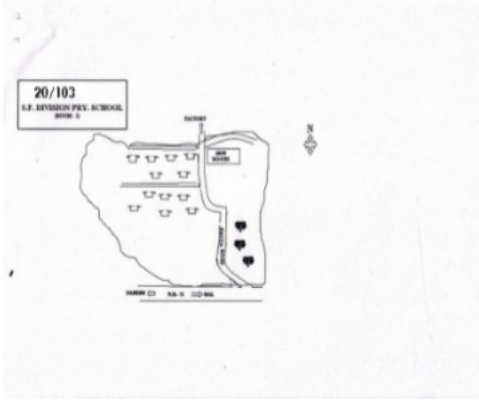

Nazri Naksha