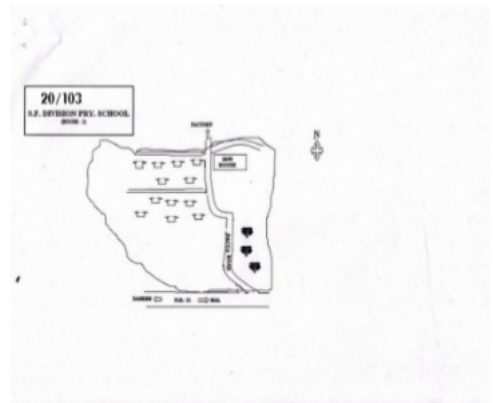

নির্বাচক নিবন্ধন আধিকারিকের স্বাক্ষর

Nazri Naksha

Google Map View

Polling Station Building Front View

Polling Station Front View

Cad View

Key MAP View

1 নাম : সুশীল ওরাও পিতার নাম: সোমা ওরাও বাড়ির নং : n0052 বয়স : 54 লিঙ্গ : পুরুষ ফটো উপলব্ধ	WB/03/018/255705	2 নাম : রামসাই উরাও পিতার নাম: সোমা ইন্দোয়ার বাড়ির নং : n0052 বয়স : 46 লিঙ্গ : পুরুষ ফটো উপলব্ধ	TTV2512333	3 নাম : শ্রেমিকা ওরাংর পিতার নাম: রমজাই ওরাংর বাড়ির নং : এন0052 বয়স : 22 লিঙ্গ : মহিলা ফটো উপলব্ধ	TTV2693406
4 নাম : রোজিকা ইন্ডয়ার পিতার নাম: রমজাই ইন্ডয়ার বাড়ির নং : এন0052 বয়স : 25 লিঙ্গ : মহিলা ফটো উপলব্ধ	TTV2521078	5 নাম : উষা ওরাও স্বামীর নাম: রামসাই ইন্দোয়ার বাড়ির নং : n0052 বয়স : 44 লিঙ্গ : মহিলা ফটো উপলব্ধ	DNF2087203	6 নাম : কারমী উরাও স্বামীর নাম: সুশীল বাড়ির নং : n0052 বয়স : 45 লিঙ্গ : মহিলা ফটো উপলব্ধ	TTV1656479
7 নাম : বিনোদ ওরাও পিতার নাম: সুশীল ওরাও বাড়ির নং : n0052 বয়স : 31 লিঙ্গ : পুরুষ ফটো উপলব্ধ	TTV1512821	8 নাম : আকাশ উরাও পিতার নাম: সুশীল উরাও বাড়ির নং : n0052 বয়স : 32 লিঙ্গ : পুরুষ ফটো উপলব্ধ	TTV1911783	9 নাম : কিরণ উরাও পিতার নাম: বিরসা উরাও বাড়ির নং : n0047 বয়স : 43 লিঙ্গ : পুরুষ ফটো উপলব্ধ	DNF2209880
10 নাম : নইমন উরাও পিতার নাম: ভাউলা উরাও বাড়ির নং : N0135 বয়স : 30 লিঙ্গ : পুরুষ ফটো উপলব্ধ	TTV2047249	11 নাম : রেশমী উরাও পিতার নাম: বুধুয়া উরাও বাড়ির নং : N0021 বয়স : 27 লিঙ্গ : মহিলা ফটো উপলব্ধ	TTV2047264	12 নাম : সুশীল কেরকেটা পিতার নাম: শুকরা কেরকেটা বাড়ির নং : n0129 বয়স : 42 লিঙ্গ : পুরুষ ফটো উপলব্ধ	DNF2329324
13 নাম : ফ্রান্সিসকা উরাও স্বামীর নাম: দানিয়েল উরাও বাড়ির নং : n0090 বয়স : 66 লিঙ্গ : মহিলা ফটো উপলব্ধ	WB/03/018/255068	14 নাম : বিকাশ লতা টিগ্না পিতার নাম: বাসিল টিগ্না বাড়ির নং : n0071 বয়স : 34 লিঙ্গ : মহিলা ফটো উপলব্ধ	TTV1512920	15 নাম : পানছী উরাও স্বামীর নাম: বাসু উরাও বাড়ির নং : n0047 বয়স : 54 লিঙ্গ : মহিলা ফটো উপলব্ধ	DNF2328003
16 নাম : সন্দীপ ওরাও মায়ের নাম: বিনীতা ওরাও বাড়ির নং : এন00৫৭ বয়স : 25 লিঙ্গ : পুরুষ ফটো উপলব্ধ	TTV2243152	17 নাম : ব্রাসিউস তিরকী পিতার নাম: বুধুয়া বাড়ির নং : n0124 বয়স : 49 লিঙ্গ : পুরুষ ফটো উপলব্ধ	DNF2674505	18 নাম : এতোয়া উরাও পিতার নাম: হেরমন উরাও বাড়ির নং : n0049 বয়স : 41 লিঙ্গ : পুরুষ ফটো উপলব্ধ	DNF2328136
19 নাম : নায়মন উরাও মায়ের নাম: অজিত কুমারী উরাও বাড়ির নং : n0012 বয়স : 33 লিঙ্গ : পুরুষ ফটো উপলব্ধ	TTV1309129	20 নাম : আলমা উরাও পিতার নাম: রোবাট উরাও বাড়ির নং : n0017 বয়স : 40 লিঙ্গ : মহিলা ফটো উপলব্ধ	DNF2328086	21 নাম : ধরমু উরাও পিতার নাম: মাংরা উরাও বাড়ির নং : n0122 বয়স : 61 লিঙ্গ : পুরুষ ফটো উপলব্ধ	WB/03/018/255144
22 নাম : বিফনী ইন্ডয়ার(উরাও) মায়ের নাম: অনিতা উরাও বাড়ির নং : n0122 বয়স : 31 লিঙ্গ : মহিলা ফটো উপলব্ধ	TTV1656388	23 নাম : অঞ্জলী মিজু পিতার নাম: বিরসা বাড়ির নং : n0047 বয়স : 39 লিঙ্গ : মহিলা ফটো উপলব্ধ	DNF2492866	24 নাম : সমির ওরাও পিতার নাম: গোবিন্দ ওরাও বাড়ির নং : এন0025 বয়স : 27 লিঙ্গ : পুরুষ ফটো উপলব্ধ	TTV2584811
25 নাম : অমিত উরাও পিতার নাম: বিরসা উরাও বাড়ির নং : n0047 বয়স : 43 লিঙ্গ : পুরুষ ফটো উপলব্ধ	DNF2328011	26 নাম : জনসন ওরাও মায়ের নাম: সুশান্তি ওরাও বাড়ির নং : n0070 বয়স : 26 লিঙ্গ : পুরুষ ফটো উপলব্ধ	TTV2154722	27 নাম : মার্থা তিরকী পিতার নাম: অনিল তিরকী বাড়ির নং : n0124 বয়স : 28 লিঙ্গ : মহিলা ফটো উপলব্ধ	TTV1911841
28 নাম : উর্মিলা ওরাও স্বামীর নাম: বিফাই ওরাও বাড়ির নং : n0045 বয়স : 41 লিঙ্গ : মহিলা ফটো উপলব্ধ	TTV1795061	29 নাম : পার্বতীয়া উরাও স্বামীর নাম: চৈতু উরাও বাড়ির নং : n0068 বয়স : 56 লিঙ্গ : মহিলা ফটো উপলব্ধ	WB/03/018/255667	30 নাম : বিনীতা উরাও স্বামীর নাম: সসাল উরাও বাড়ির নং : এন0057 বয়স : 51 লিঙ্গ : মহিলা ফটো উপলব্ধ	DNF2329472