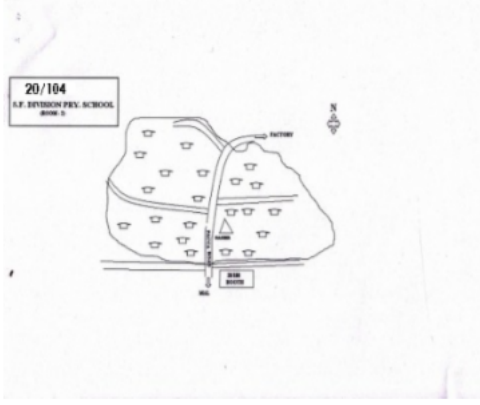

নির্বাচক নিবন্ধন আধিকারিকের স্বাক্ষর

Nazri Naksha

Google Map View

Polling Station Building Front View

Polling Station Front View

Cad View

Key MAP View

বিধানসভা নির্বাচনক্ষেত্রের নং, নাম : 20-মাল  
ভাগ নং, নাম : 1-রাঙ্গামাটি টি.জি. পিঞ্জং ফিল্ড লাইন - ২