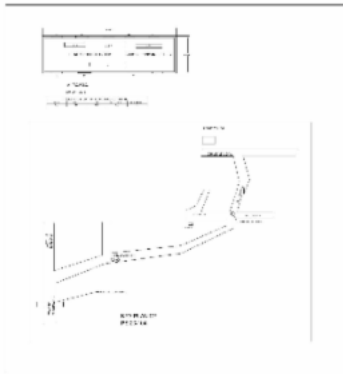

নির্বাচক নিবন্ধন আধিকারিকের স্বাক্ষর

Nazri Naksha

Google Map View

Polling Station Building Front View

Polling Station Front View

Cad View

Key MAP View

বিধানসভা নির্বাচনক্ষেত্রের নং, নাম : 20-মাল  
ভাগ নং, নাম : 1-রাঙ্গামাটি টি.জি. পিঞ্জং ফিল্ড লাইন - ২