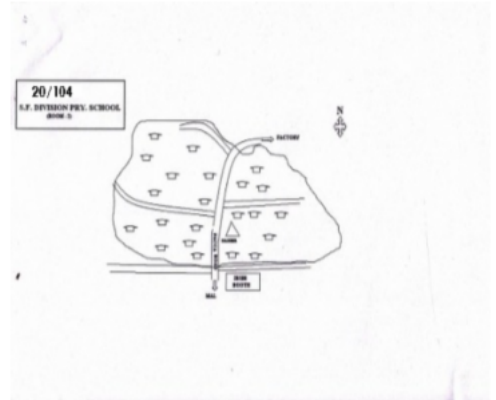

নির্বাচক নিবন্ধন আধিকারিকের স্বাক্ষর

Nazri Naksha

Google Map View

Polling Station Building Front View

Polling Station Front View

Cad View

Key MAP View

বিধানসভা নির্বাচনক্ষেত্রের নং, নাম : 20-মাল  
ভাগ নং, নাম : 1-রাঙ্গামাটি টি.জি. পিঞ্জং ফিল্ড লাইন - ২