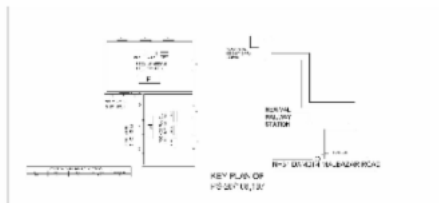

নির্বাচক নিবন্ধন আধিকারিকের স্বাক্ষর

Nazri Naksha

Google Map View

Polling Station Building Front View

Polling Station Front View

Cad View

Key MAP View

1 নাম : সোমরি মহালি স্বামীর নাম: কর্মু মহালি বাড়ির নং : না বয়স : 57 লিঙ্গ : মহিলা	TTV2230258 ফটো উপলব্ধ	2 নাম : রুপা মঙ্গর স্বামীর নাম: মদন মঙ্গর বাড়ির নং : n0119 বয়স : 52 লিঙ্গ : মহিলা	DNF2092344 ফটো উপলব্ধ	3 নাম : রিল বাহাদুর গুরুং অন্যান্য: মঙ্গর গুরুং বাড়ির নং : এন0020 বয়স : 29 লিঙ্গ : পুরুষ	TTV2694065 ফটো উপলব্ধ
4 নাম : নিশান মঙ্গর পিতার নাম: লাতিয়ে দেলী মঙ্গর বাড়ির নং : নিই বয়স : 21 লিঙ্গ : পুরুষ	TTV2693976 ফটো উপলব্ধ	5 নাম : চাইসাং গুরুং স্বামীর নাম: মংগালয় গুরুং বাড়ির নং : n0123 বয়স : 49 লিঙ্গ : মহিলা	TTV2711448 ফটো উপলব্ধ	6 নাম : ইন্দ্রিমা মংগর পিতার নাম: মদন মংগর বাড়ির নং : n0119 বয়স : 29 লিঙ্গ : মহিলা	TTV1796150 ফটো উপলব্ধ
7 নাম : দিব্যা গুরুং পিতার নাম: মঙ্গলে গুরুং বাড়ির নং : 22 বয়স : 32 লিঙ্গ : মহিলা	TTV1514074 ফটো উপলব্ধ	8 নাম : দুর্গা থাপা স্বামীর নাম: দিল্লি মঙ্গর বাড়ির নং : না বয়স : 51 লিঙ্গ : মহিলা	TTV2230449 ফটো উপলব্ধ	9 নাম : মদন মঙ্গর পিতার নাম: মনবাহাদুর মঙ্গর বাড়ির নং : n0119 বয়স : 55 লিঙ্গ : পুরুষ	DNF1332501 ফটো উপলব্ধ
10 নাম : মংগালয় পিতার নাম: সামশের বাহাদুর গুরুং বাড়ির নং : 22 বয়স : 56 লিঙ্গ : পুরুষ	DNF0420588 ফটো উপলব্ধ	11 নাম : সুজাত ওরাও পিতার নাম: বুডেশ ওরাও বাড়ির নং : এন030 বয়স : 25 লিঙ্গ : মহিলা	TTV2230399 ফটো উপলব্ধ	12 নাম : দিবেশ ওরাও পিতার নাম: মারু ওরাও বাড়ির নং : n0087 বয়স : 25 লিঙ্গ : পুরুষ	TTV2491496 ফটো উপলব্ধ
13 নাম : আশ্রিতা উরাও মায়ের নাম: সোমারী উরাও বাড়ির নং : এন0086 বয়স : 38 লিঙ্গ : মহিলা	DNF2481554 ফটো উপলব্ধ	14 নাম : দিত্যা উরাও পিতার নাম: গন্দুর উরাও বাড়ির নং : n0087 বয়স : 37 লিঙ্গ : মহিলা	TTV1796200 ফটো উপলব্ধ	15 নাম : মারু ওরাও পিতার নাম: মিছু ওরাও বাড়ির নং : n0087 বয়স : 45 লিঙ্গ : পুরুষ	TTV1205038 ফটো উপলব্ধ
16 নাম : মাসরা উরাও পিতার নাম: ফিলিপ উরাও বাড়ির নং : n0086 বয়স : 36 লিঙ্গ : পুরুষ	TTV1514033 ফটো উপলব্ধ	17 নাম : গান্দুর উরাও পিতার নাম: মীচু উরাও বাড়ির নং : n0087 বয়স : 38 লিঙ্গ : পুরুষ	DNF2494151 ফটো উপলব্ধ	18 নাম : সেলেস্টিনা উড়াও স্বামীর নাম: ফিলিপ উড়াও বাড়ির নং : n0086 বয়স : 56 লিঙ্গ : মহিলা	WB/03/018/267254 ফটো উপলব্ধ
19 নাম : মিনু ওরাও স্বামীর নাম: মারু ওরাও বাড়ির নং : এন0087 বয়স : 45 লিঙ্গ : মহিলা	TTV2524031 ফটো উপলব্ধ	20 নাম : হেমরাজ উরাও পিতার নাম: যাক্র উরাও বাড়ির নং : n0034 বয়স : 35 লিঙ্গ : পুরুষ	TTV1392554 ফটো উপলব্ধ	21 নাম : ইসপ্রিয়া মুন্ডা পিতার নাম: জুরা মুন্ডা বাড়ির নং : এন0038 বয়স : 32 লিঙ্গ : মহিলা	NFH1360353 ফটো উপলব্ধ
22 নাম : বৃথুয়া উরাও পিতার নাম: এতোয়া উরাও বাড়ির নং : n0037 বয়স : 58 লিঙ্গ : পুরুষ	TTV2828036 ফটো উপলব্ধ	23 নাম : সানিচারিয়া ওরাও মায়ের নাম: বসুন্ধরা উরাও বাড়ির নং : n0038 বয়স : 28 লিঙ্গ : মহিলা	TTV1796085 ফটো উপলব্ধ	24 নাম : বেরিস্তা উরাও পিতার নাম: সোমারী উরাও বাড়ির নং : n0289 বয়স : 45 লিঙ্গ : মহিলা	TTV1796127 ফটো উপলব্ধ
25 নাম : আনন্দ উরাও পিতার নাম: দুখিয়া উরাও বাড়ির নং : n0051 বয়স : 79 লিঙ্গ : পুরুষ	WB/03/018/267426 ফটো উপলব্ধ	26 নাম : পযান উরাও পিতার নাম: সোমরা উরাও বাড়ির নং : n0048 বয়স : 30 লিঙ্গ : পুরুষ	TTV1658004 ফটো উপলব্ধ	27 নাম : সুনিতা উরাও (পাল্লা) পিতার নাম: বাইজু উরাও বাড়ির নং : n0012 বয়স : 32 লিঙ্গ : মহিলা	TTV1796341 ফটো উপলব্ধ
28 নাম : জীতেইন উরাও স্বামীর নাম: দীপক উরাও বাড়ির নং : n0074 বয়স : 53 লিঙ্গ : মহিলা	WB/03/018/267519 ফটো উপলব্ধ	29 নাম : বিফাই উরাও পিতার নাম: ফাঁগুয়া উরাও বাড়ির নং : n0012 বয়স : 53 লিঙ্গ : পুরুষ	TTV1514249 ফটো উপলব্ধ	30 নাম : সরিকা টোগ্লো পিতার নাম: বৃথু টোগ্লো বাড়ির নং : n0080 বয়স : 30 লিঙ্গ : মহিলা	TTV1796101 ফটো উপলব্ধ