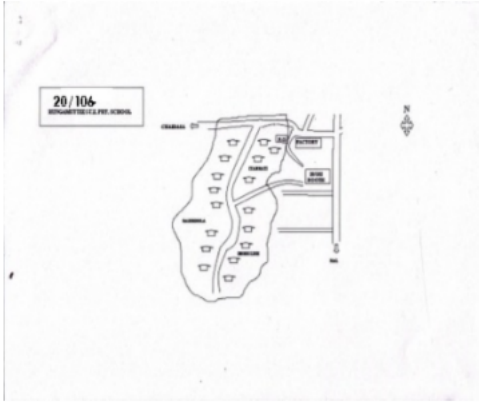

Nazri Naksha