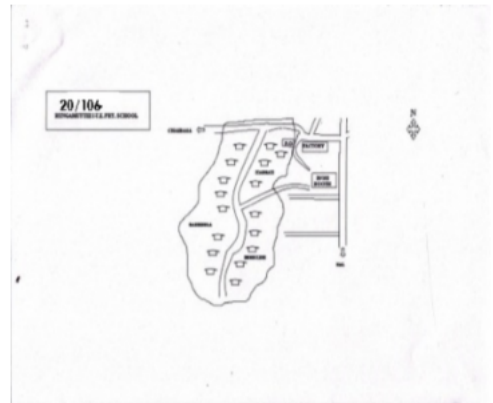

নির্বাচক নিবন্ধন আধিকারিকের স্বাক্ষর

Nazri Naksha

Google Map View

Polling Station Building Front View

Polling Station Front View

Cad View

Key MAP View

1 নাম : সোমরি মহালি স্বামীর নাম: কর্মু মহালি বাড়ির নং : না বয়স : 57 লিঙ্গ : মহিলা	TTV2230258 ফটো উপলব্ধ	2 নাম : রুপা মঙ্গর স্বামীর নাম: মদন মঙ্গর বাড়ির নং : n0119 বয়স : 52 লিঙ্গ : মহিলা	DNF2092344 ফটো উপলব্ধ	3 নাম : রিল বাহাদুর গুরুং অন্যান্য: মঙ্গর গুরুং বাড়ির নং : এন0020 বয়স : 29 লিঙ্গ : পুরুষ	TTV2694065 ফটো উপলব্ধ
4 নাম : নিশান মঙ্গর পিতার নাম: লাতিয়ে দেলী মঙ্গর বাড়ির নং : নিই বয়স : 21 লিঙ্গ : পুরুষ	TTV2693976 ফটো উপলব্ধ	5 নাম : চাইসাং গুরুং স্বামীর নাম: মংগালয় গুরুং বাড়ির নং : n0123 বয়স : 49 লিঙ্গ : মহিলা	TTV2711448 ফটো উপলব্ধ	6 নাম : ইন্দ্রিমা মংগর পিতার নাম: মদন মংগর বাড়ির নং : n0119 বয়স : 29 লিঙ্গ : মহিলা	TTV1796150 ফটো উপলব্ধ
7 নাম : দিব্যা গুরুং পিতার নাম: মঙ্গলে গুরুং বাড়ির নং : 22 বয়স : 32 লিঙ্গ : মহিলা	TTV1514074 ফটো উপলব্ধ	8 নাম : দুর্গা থাপা স্বামীর নাম: দিল্লি মঙ্গর বাড়ির নং : না বয়স : 51 লিঙ্গ : মহিলা	TTV2230449 ফটো উপলব্ধ	9 নাম : মদন মঙ্গর পিতার নাম: মনবাহাদুর মঙ্গর বাড়ির নং : n0119 বয়স : 55 লিঙ্গ : পুরুষ	DNF1332501 ফটো উপলব্ধ
10 নাম : মংগালয় পিতার নাম: সামশের বাহাদুর গুরুং বাড়ির নং : 22 বয়স : 56 লিঙ্গ : পুরুষ	DNF0420588 ফটো উপলব্ধ	11 নাম : সুজাত ওরাও পিতার নাম: বুডেশ ওরাও বাড়ির নং : এন030 বয়স : 25 লিঙ্গ : মহিলা	TTV2230399 ফটো উপলব্ধ	12 নাম : দিবেশ ওরাও পিতার নাম: মারু ওরাও বাড়ির নং : n0087 বয়স : 25 লিঙ্গ : পুরুষ	TTV2491496 ফটো উপলব্ধ
13 নাম : আশ্রিতা উরাও মায়ের নাম: সোমারী উরাও বাড়ির নং : এন0086 বয়স : 38 লিঙ্গ : মহিলা	DNF2481554 ফটো উপলব্ধ	14 নাম : দিত্যা উরাও পিতার নাম: গন্দুর উরাও বাড়ির নং : n0087 বয়স : 37 লিঙ্গ : মহিলা	TTV1796200 ফটো উপলব্ধ	15 নাম : মারু ওরাও পিতার নাম: মিছু ওরাও বাড়ির নং : n0087 বয়স : 45 লিঙ্গ : পুরুষ	TTV1205038 ফটো উপলব্ধ
16 নাম : মাসরা উরাও পিতার নাম: ফিলিপ উরাও বাড়ির নং : n0086 বয়স : 36 লিঙ্গ : পুরুষ	TTV1514033 ফটো উপলব্ধ	17 নাম : গান্দুর উরাও পিতার নাম: মীচু উরাও বাড়ির নং : n0087 বয়স : 38 লিঙ্গ : পুরুষ	DNF2494151 ফটো উপলব্ধ	18 নাম : সেলেস্টিনা উড়াও স্বামীর নাম: ফিলিপ উড়াও বাড়ির নং : n0086 বয়স : 56 লিঙ্গ : মহিলা	WB/03/018/267254 ফটো উপলব্ধ
19 নাম : মিনু ওরাও স্বামীর নাম: মারু ওরাও বাড়ির নং : এন0087 বয়স : 45 লিঙ্গ : মহিলা	TTV2524031 ফটো উপলব্ধ	20 নাম : হেমরাজ উরাও পিতার নাম: যাক্র উরাও বাড়ির নং : n0034 বয়স : 35 লিঙ্গ : পুরুষ	TTV1392554 ফটো উপলব্ধ	21 নাম : ইসপ্রিয়া মুন্ডা পিতার নাম: জুরা মুন্ডা বাড়ির নং : এন0038 বয়স : 32 লিঙ্গ : মহিলা	NFH1360353 ফটো উপলব্ধ
22 নাম : বৃথুয়া উরাও পিতার নাম: এতোয়া উরাও বাড়ির নং : n0037 বয়স : 58 লিঙ্গ : পুরুষ	TTV2828036 ফটো উপলব্ধ	23 নাম : সানিচারিয়া ওরাও মায়ের নাম: বসুন্ধরা উরাও বাড়ির নং : n0038 বয়স : 28 লিঙ্গ : মহিলা	TTV1796085 ফটো উপলব্ধ	24 নাম : বেরিস্তা উরাও পিতার নাম: সোমারী উরাও বাড়ির নং : n0289 বয়স : 45 লিঙ্গ : মহিলা	TTV1796127 ফটো উপলব্ধ
25 নাম : আনন্দ উরাও পিতার নাম: দুখিয়া উরাও বাড়ির নং : n0051 বয়স : 79 লিঙ্গ : পুরুষ	WB/03/018/267426 ফটো উপলব্ধ	26 নাম : পযান উরাও পিতার নাম: সোমরা উরাও বাড়ির নং : n0048 বয়স : 30 লিঙ্গ : পুরুষ	TTV1658004 ফটো উপলব্ধ	27 নাম : সুনিতা উরাও (পাল্লা) পিতার নাম: বাইজু উরাও বাড়ির নং : n0012 বয়স : 32 লিঙ্গ : মহিলা	TTV1796341 ফটো উপলব্ধ
28 নাম : জীতেইন উরাও স্বামীর নাম: দীপক উরাও বাড়ির নং : n0074 বয়স : 53 লিঙ্গ : মহিলা	WB/03/018/267519 ফটো উপলব্ধ	29 নাম : বিফাই উরাও পিতার নাম: ফাঁগুয়া উরাও বাড়ির নং : n0012 বয়স : 53 লিঙ্গ : পুরুষ	TTV1514249 ফটো উপলব্ধ	30 নাম : সরিকা টোগ্লো পিতার নাম: বৃথু টোগ্লো বাড়ির নং : n0080 বয়স : 30 লিঙ্গ : মহিলা	TTV1796101 ফটো উপলব্ধ