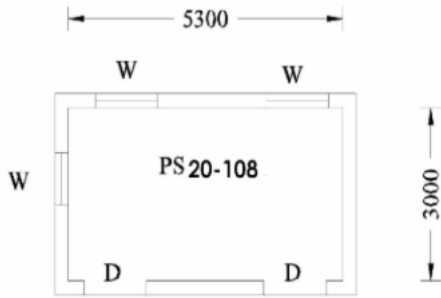

নির্বাচক নিবন্ধন আধিকারিকের স্বাক্ষর

Nazri Naksha

Google Map View

Polling Station Building Front View

Polling Station Front View

Cad View

Key MAP View

1 নাম : রাজকুমার প্রধান পিতার নাম: ভীমবাহাদুর প্রধান বাড়ির নং : n0201 বয়স : 56 লিঙ্গ : পুরুষ	TTV2732543 ফটো উপলব্ধ	2 নাম : চন্দ্র নেওয়ার(প্রধান) স্বামীর নাম: প্রকাশ নেওয়ার বাড়ির নং : n0170 বয়স : 47 লিঙ্গ : মহিলা	DNF2678910 ফটো উপলব্ধ	3 নাম : সপন কুমার ছেত্রী পিতার নাম: ধনবাহাদুর ছেত্রী বাড়ির নং : n0181 বয়স : 36 লিঙ্গ : পুরুষ	TTV1205749 ফটো উপলব্ধ
4 নাম : প্রকাশ নেওয়ার পিতার নাম: শাইলা নেওয়ার বাড়ির নং : n0170 বয়স : 49 লিঙ্গ : পুরুষ	TTV2512507 ফটো উপলব্ধ	5 নাম : তুলাশা প্রধান স্বামীর নাম: রবি প্রধান বাড়ির নং : এন0201 বয়স : 32 লিঙ্গ : মহিলা	TTV2230944 ফটো উপলব্ধ	6 নাম : সরস্বতী প্রধান পিতার নাম: রাজ কুমার প্রধান বাড়ির নং : এন0201 বয়স : 25 লিঙ্গ : মহিলা	TTV2230928 ফটো উপলব্ধ
7 নাম : রেণুকা প্রধান স্বামীর নাম: রাজেন প্রধান বাড়ির নং : n0227 বয়স : 47 লিঙ্গ : মহিলা	DNF2580793 ফটো উপলব্ধ	8 নাম : অনুপা নেওয়ার পিতার নাম: খুললে নেবর বাড়ির নং : n0108 বয়স : 39 লিঙ্গ : মহিলা	DNF2210441 ফটো উপলব্ধ	9 নাম : তারা নেয়ার স্বামীর নাম: তুলে নেওয়ার বাড়ির নং : n0108 বয়স : 63 লিঙ্গ : মহিলা	DNF1281773 ফটো উপলব্ধ
10 নাম : মিরো ছেত্রী স্বামীর নাম: ধন বাহাদুর ছেত্রী বাড়ির নং : n0181 বয়স : 53 লিঙ্গ : মহিলা	WB/03/018/264042 ফটো উপলব্ধ	11 নাম : উমেশ প্রধান মায়ের নাম: ভীম মায়ী প্রধান বাড়ির নং : 00 বয়স : 61 লিঙ্গ : পুরুষ	TTV2736965 ফটো উপলব্ধ	12 নাম : রাধা প্রধান স্বামীর নাম: রাজকুমার প্রধান বাড়ির নং : n0201 বয়স : 54 লিঙ্গ : মহিলা	TTV2730612 ফটো উপলব্ধ
13 নাম : বিজয় ছেত্রী পিতার নাম: শম্ভু ছেত্রী বাড়ির নং : n0181 বয়স : 31 লিঙ্গ : পুরুষ	TTV1659036 ফটো উপলব্ধ	14 নাম : পদ্ম প্রধান স্বামীর নাম: রমেশ প্রধান বাড়ির নং : এন0201 বয়স : 35 লিঙ্গ : মহিলা	TQG0939793 ফটো উপলব্ধ	15 নাম : অক্ষয় ছেত্রী পিতার নাম: ধনবাহাদুর ছেত্রী বাড়ির নং : n0286 বয়স : 38 লিঙ্গ : পুরুষ	DNF2486298 ফটো উপলব্ধ
16 নাম : ধূর্বা নেওয়ার পিতার নাম: শায়লা নেওয়ার বাড়ির নং : n0170 বয়স : 48 লিঙ্গ : পুরুষ	TTV1205848 ফটো উপলব্ধ	17 নাম : রমেশ প্রধান পিতার নাম: রাজকুমার প্রধান বাড়ির নং : n0201 বয়স : 33 লিঙ্গ : পুরুষ	TTV1462837 ফটো উপলব্ধ	18 নাম : সুসমা নেওয়ার স্বামীর নাম: ধূর্বা নেওয়ার বাড়ির নং : n0170 বয়স : 36 লিঙ্গ : মহিলা	TTV1310457 ফটো উপলব্ধ
19 নাম : প্রশান্ত নেবর পিতার নাম: প্রকাশ নেবর বাড়ির নং : এন0170 বয়স : 22 লিঙ্গ : পুরুষ	TTV2618288 ফটো উপলব্ধ	20 নাম : রবি প্রধান পিতার নাম: ভীম বাহাদুর প্রধান বাড়ির নং : n0201 বয়স : 38 লিঙ্গ : পুরুষ	TTV0445023 ফটো উপলব্ধ	21 নাম : সাবিত্রী ছেত্রী স্বামীর নাম: স্বপন কুমার ছেত্রী বাড়ির নং : n0181 বয়স : 31 লিঙ্গ : মহিলা	TTV1796994 ফটো উপলব্ধ
22 নাম : শাইলি নেওয়ার স্বামীর নাম: সৈলা নেবর বাড়ির নং : n0170 বয়স : 67 লিঙ্গ : মহিলা	TTV2744001 ফটো উপলব্ধ	23 নাম : প্রভা নেওয়ার পিতার নাম: প্রকাশ নেওয়ার বাড়ির নং : এন0170 বয়স : 20 লিঙ্গ : মহিলা	TTV2765162 ফটো উপলব্ধ	24 নাম : দিলু প্রধান পিতার নাম: রাজ কুমার প্রধান বাড়ির নং : এন0201 বয়স : 22 লিঙ্গ : পুরুষ	TTV2629871 ফটো উপলব্ধ
25 নাম : অনোজ নেওয়ার পিতার নাম: খুলে নেবর বাড়ির নং : n0108 বয়স : 43 লিঙ্গ : পুরুষ	TTV1659564 ফটো উপলব্ধ	26 নাম : অচল নেওয়ার পিতার নাম: অনোজ নেওয়ার বাড়ির নং : এন0108 বয়স : 20 লিঙ্গ : মহিলা	TTV2765154 ফটো উপলব্ধ	27 নাম : ধন বাহাদুর ছেত্রী পিতার নাম: কৃষ্ণবাহাদুর ছেত্রী বাড়ির নং : n0285 বয়স : 63 লিঙ্গ : পুরুষ	DNF0305854 ফটো উপলব্ধ
28 নাম : রোহিত ছেত্রী পিতার নাম: বিষ্ণু ছেত্রী বাড়ির নং : n0133 বয়স : 44 লিঙ্গ : পুরুষ	DNF2333359 ফটো উপলব্ধ	29 নাম : নিতা ছেত্রী স্বামীর নাম: ইন্দ্রজিত ছেত্রী বাড়ির নং : n0133 বয়স : 37 লিঙ্গ : মহিলা	TTV1310499 ফটো উপলব্ধ	30 নাম : ইন্দ্রজীৎ ছেত্রী পিতার নাম: বিষ্ণু বাহাদুর ছেত্রী বাড়ির নং : n0133 বয়স : 38 লিঙ্গ : পুরুষ	DNF2676476 ফটো উপলব্ধ