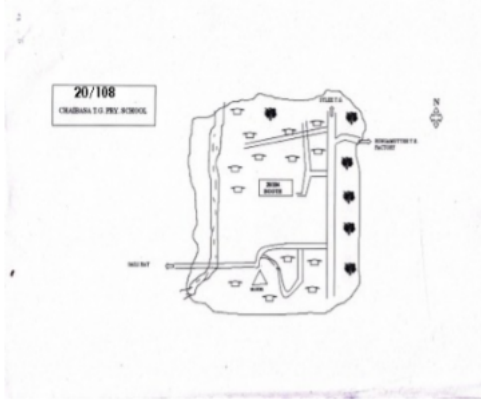

নির্বাচক নিবন্ধন আধিকারিকের স্বাক্ষর

Nazri Naksha

Google Map View

Polling Station Building Front View

Polling Station Front View

Cad View

Key MAP View

1 নাম : রাজকুমার প্রধান পিতার নাম: ভীমবাহাদুর প্রধান বাড়ির নং : n0201 বয়স : 56 লিঙ্গ : পুরুষ	TTV2732543 ফটো উপলব্ধ	2 নাম : চন্দ্র নেওয়ার(প্রধান) স্বামীর নাম: প্রকাশ নেওয়ার বাড়ির নং : n0170 বয়স : 47 লিঙ্গ : মহিলা	DNF2678910 ফটো উপলব্ধ	3 নাম : সপন কুমার ছেত্রী পিতার নাম: ধনবাহাদুর ছেত্রী বাড়ির নং : n0181 বয়স : 36 লিঙ্গ : পুরুষ	TTV1205749 ফটো উপলব্ধ
4 নাম : প্রকাশ নেওয়ার পিতার নাম: শাইলা নেওয়ার বাড়ির নং : n0170 বয়স : 49 লিঙ্গ : পুরুষ	TTV2512507 ফটো উপলব্ধ	5 নাম : তুলাশা প্রধান স্বামীর নাম: রবি প্রধান বাড়ির নং : এন0201 বয়স : 32 লিঙ্গ : মহিলা	TTV2230944 ফটো উপলব্ধ	6 নাম : সরস্বতী প্রধান পিতার নাম: রাজ কুমার প্রধান বাড়ির নং : এন0201 বয়স : 25 লিঙ্গ : মহিলা	TTV2230928 ফটো উপলব্ধ
7 নাম : রেণুকা প্রধান স্বামীর নাম: রাজেন প্রধান বাড়ির নং : n0227 বয়স : 47 লিঙ্গ : মহিলা	DNF2580793 ফটো উপলব্ধ	8 নাম : অনুপা নেওয়ার পিতার নাম: খুললে নেবর বাড়ির নং : n0108 বয়স : 39 লিঙ্গ : মহিলা	DNF2210441 ফটো উপলব্ধ	9 নাম : তারা নেয়ার স্বামীর নাম: তুলে নেওয়ার বাড়ির নং : n0108 বয়স : 63 লিঙ্গ : মহিলা	DNF1281773 ফটো উপলব্ধ
10 নাম : মিরো ছেত্রী স্বামীর নাম: ধন বাহাদুর ছেত্রী বাড়ির নং : n0181 বয়স : 53 লিঙ্গ : মহিলা	WB/03/018/264042 ফটো উপলব্ধ	11 নাম : উমেশ প্রধান মায়ের নাম: ভীম মায়ী প্রধান বাড়ির নং : 00 বয়স : 61 লিঙ্গ : পুরুষ	TTV2736965 ফটো উপলব্ধ	12 নাম : রাধা প্রধান স্বামীর নাম: রাজকুমার প্রধান বাড়ির নং : n0201 বয়স : 54 লিঙ্গ : মহিলা	TTV2730612 ফটো উপলব্ধ
13 নাম : বিজয় ছেত্রী পিতার নাম: শম্ভু ছেত্রী বাড়ির নং : n0181 বয়স : 31 লিঙ্গ : পুরুষ	TTV1659036 ফটো উপলব্ধ	14 নাম : পদ্ম প্রধান স্বামীর নাম: রমেশ প্রধান বাড়ির নং : এন0201 বয়স : 35 লিঙ্গ : মহিলা	TQG0939793 ফটো উপলব্ধ	15 নাম : অক্ষয় ছেত্রী পিতার নাম: ধনবাহাদুর ছেত্রী বাড়ির নং : n0286 বয়স : 38 লিঙ্গ : পুরুষ	DNF2486298 ফটো উপলব্ধ
16 নাম : ধূর্বা নেওয়ার পিতার নাম: শায়লা নেওয়ার বাড়ির নং : n0170 বয়স : 48 লিঙ্গ : পুরুষ	TTV1205848 ফটো উপলব্ধ	17 নাম : রমেশ প্রধান পিতার নাম: রাজকুমার প্রধান বাড়ির নং : n0201 বয়স : 33 লিঙ্গ : পুরুষ	TTV1462837 ফটো উপলব্ধ	18 নাম : সুসমা নেওয়ার স্বামীর নাম: ধূর্বা নেওয়ার বাড়ির নং : n0170 বয়স : 36 লিঙ্গ : মহিলা	TTV1310457 ফটো উপলব্ধ
19 নাম : প্রশান্ত নেবর পিতার নাম: প্রকাশ নেবর বাড়ির নং : এন0170 বয়স : 22 লিঙ্গ : পুরুষ	TTV2618288 ফটো উপলব্ধ	20 নাম : রবি প্রধান পিতার নাম: ভীম বাহাদুর প্রধান বাড়ির নং : n0201 বয়স : 38 লিঙ্গ : পুরুষ	TTV0445023 ফটো উপলব্ধ	21 নাম : সাবিত্রী ছেত্রী স্বামীর নাম: স্বপন কুমার ছেত্রী বাড়ির নং : n0181 বয়স : 31 লিঙ্গ : মহিলা	TTV1796994 ফটো উপলব্ধ
22 নাম : শাইলি নেওয়ার স্বামীর নাম: সৈলা নেবর বাড়ির নং : n0170 বয়স : 67 লিঙ্গ : মহিলা	TTV2744001 ফটো উপলব্ধ	23 নাম : প্রভা নেওয়ার পিতার নাম: প্রকাশ নেওয়ার বাড়ির নং : এন0170 বয়স : 20 লিঙ্গ : মহিলা	TTV2765162 ফটো উপলব্ধ	24 নাম : দিলু প্রধান পিতার নাম: রাজ কুমার প্রধান বাড়ির নং : এন0201 বয়স : 22 লিঙ্গ : পুরুষ	TTV2629871 ফটো উপলব্ধ
25 নাম : অনোজ নেওয়ার পিতার নাম: খুলে নেবর বাড়ির নং : n0108 বয়স : 43 লিঙ্গ : পুরুষ	TTV1659564 ফটো উপলব্ধ	26 নাম : অচল নেওয়ার পিতার নাম: অনোজ নেওয়ার বাড়ির নং : এন0108 বয়স : 20 লিঙ্গ : মহিলা	TTV2765154 ফটো উপলব্ধ	27 নাম : ধন বাহাদুর ছেত্রী পিতার নাম: কৃষ্ণবাহাদুর ছেত্রী বাড়ির নং : n0285 বয়স : 63 লিঙ্গ : পুরুষ	DNF0305854 ফটো উপলব্ধ
28 নাম : রোহিত ছেত্রী পিতার নাম: বিষ্ণু ছেত্রী বাড়ির নং : n0133 বয়স : 44 লিঙ্গ : পুরুষ	DNF2333359 ফটো উপলব্ধ	29 নাম : নিতা ছেত্রী স্বামীর নাম: ইন্দ্রজিত ছেত্রী বাড়ির নং : n0133 বয়স : 37 লিঙ্গ : মহিলা	TTV1310499 ফটো উপলব্ধ	30 নাম : ইন্দ্রজীৎ ছেত্রী পিতার নাম: বিষ্ণু বাহাদুর ছেত্রী বাড়ির নং : n0133 বয়স : 38 লিঙ্গ : পুরুষ	DNF2676476 ফটো উপলব্ধ