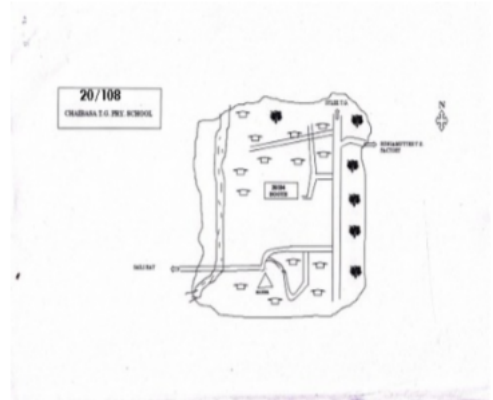

নির্বাচক নিবন্ধন আধিকারিকের স্বাক্ষর

Nazri Naksha

Google Map View

Polling Station Building Front View

Polling Station Front View

Cad View

Key MAP View

1 নাম : রাজকুমার প্রধান পিতার নাম: ভীমবাহাদুর প্রধান বাড়ির নং : n0201 বয়স : 56 লিঙ্গ : পুরুষ	TTV2732543 ফটো উপলব্ধ	2 নাম : চন্দ্র নেওয়ার(প্রধান) স্বামীর নাম: প্রকাশ নেওয়ার বাড়ির নং : n0170 বয়স : 47 লিঙ্গ : মহিলা	DNF2678910 ফটো উপলব্ধ	3 নাম : সপন কুমার ছেত্রী পিতার নাম: ধনবাহাদুর ছেত্রী বাড়ির নং : n0181 বয়স : 36 লিঙ্গ : পুরুষ	TTV1205749 ফটো উপলব্ধ
4 নাম : প্রকাশ নেওয়ার পিতার নাম: শাইলা নেওয়ার বাড়ির নং : n0170 বয়স : 49 লিঙ্গ : পুরুষ	TTV2512507 ফটো উপলব্ধ	5 নাম : তুলাশা প্রধান স্বামীর নাম: রবি প্রধান বাড়ির নং : এন0201 বয়স : 32 লিঙ্গ : মহিলা	TTV2230944 ফটো উপলব্ধ	6 নাম : সরস্বতী প্রধান পিতার নাম: রাজ কুমার প্রধান বাড়ির নং : এন0201 বয়স : 25 লিঙ্গ : মহিলা	TTV2230928 ফটো উপলব্ধ
7 নাম : রেণুকা প্রধান স্বামীর নাম: রাজেন প্রধান বাড়ির নং : n0227 বয়স : 47 লিঙ্গ : মহিলা	DNF2580793 ফটো উপলব্ধ	8 নাম : অনুপা নেওয়ার পিতার নাম: খুললে নেবর বাড়ির নং : n0108 বয়স : 39 লিঙ্গ : মহিলা	DNF2210441 ফটো উপলব্ধ	9 নাম : তারা নেয়ার স্বামীর নাম: তুলে নেওয়ার বাড়ির নং : n0108 বয়স : 63 লিঙ্গ : মহিলা	DNF1281773 ফটো উপলব্ধ
10 নাম : মিরো ছেত্রী স্বামীর নাম: ধন বাহাদুর ছেত্রী বাড়ির নং : n0181 বয়স : 53 লিঙ্গ : মহিলা	WB/03/018/264042 ফটো উপলব্ধ	11 নাম : উমেশ প্রধান মায়ের নাম: ভীম মায়ী প্রধান বাড়ির নং : 00 বয়স : 61 লিঙ্গ : পুরুষ	TTV2736965 ফটো উপলব্ধ	12 নাম : রাধা প্রধান স্বামীর নাম: রাজকুমার প্রধান বাড়ির নং : n0201 বয়স : 54 লিঙ্গ : মহিলা	TTV2730612 ফটো উপলব্ধ
13 নাম : বিজয় ছেত্রী পিতার নাম: শম্ভু ছেত্রী বাড়ির নং : n0181 বয়স : 31 লিঙ্গ : পুরুষ	TTV1659036 ফটো উপলব্ধ	14 নাম : পদ্ম প্রধান স্বামীর নাম: রমেশ প্রধান বাড়ির নং : এন0201 বয়স : 35 লিঙ্গ : মহিলা	TQG0939793 ফটো উপলব্ধ	15 নাম : অক্ষয় ছেত্রী পিতার নাম: ধনবাহাদুর ছেত্রী বাড়ির নং : n0286 বয়স : 38 লিঙ্গ : পুরুষ	DNF2486298 ফটো উপলব্ধ
16 নাম : ধূর্বা নেওয়ার পিতার নাম: শায়লা নেওয়ার বাড়ির নং : n0170 বয়স : 48 লিঙ্গ : পুরুষ	TTV1205848 ফটো উপলব্ধ	17 নাম : রমেশ প্রধান পিতার নাম: রাজকুমার প্রধান বাড়ির নং : n0201 বয়স : 33 লিঙ্গ : পুরুষ	TTV1462837 ফটো উপলব্ধ	18 নাম : সুসমা নেওয়ার স্বামীর নাম: ধূর্বা নেওয়ার বাড়ির নং : n0170 বয়স : 36 লিঙ্গ : মহিলা	TTV1310457 ফটো উপলব্ধ
19 নাম : প্রশান্ত নেবর পিতার নাম: প্রকাশ নেবর বাড়ির নং : এন0170 বয়স : 22 লিঙ্গ : পুরুষ	TTV2618288 ফটো উপলব্ধ	20 নাম : রবি প্রধান পিতার নাম: ভীম বাহাদুর প্রধান বাড়ির নং : n0201 বয়স : 38 লিঙ্গ : পুরুষ	TTV0445023 ফটো উপলব্ধ	21 নাম : সাবিত্রী ছেত্রী স্বামীর নাম: স্বপন কুমার ছেত্রী বাড়ির নং : n0181 বয়স : 31 লিঙ্গ : মহিলা	TTV1796994 ফটো উপলব্ধ
22 নাম : শাইলি নেওয়ার স্বামীর নাম: সৈলা নেবর বাড়ির নং : n0170 বয়স : 67 লিঙ্গ : মহিলা	TTV2744001 ফটো উপলব্ধ	23 নাম : প্রভা নেওয়ার পিতার নাম: প্রকাশ নেওয়ার বাড়ির নং : এন0170 বয়স : 20 লিঙ্গ : মহিলা	TTV2765162 ফটো উপলব্ধ	24 নাম : দিলু প্রধান পিতার নাম: রাজ কুমার প্রধান বাড়ির নং : এন0201 বয়স : 22 লিঙ্গ : পুরুষ	TTV2629871 ফটো উপলব্ধ
25 নাম : অনোজ নেওয়ার পিতার নাম: খুলে নেবর বাড়ির নং : n0108 বয়স : 43 লিঙ্গ : পুরুষ	TTV1659564 ফটো উপলব্ধ	26 নাম : অচল নেওয়ার পিতার নাম: অনোজ নেওয়ার বাড়ির নং : এন0108 বয়স : 20 লিঙ্গ : মহিলা	TTV2765154 ফটো উপলব্ধ	27 নাম : ধন বাহাদুর ছেত্রী পিতার নাম: কৃষ্ণবাহাদুর ছেত্রী বাড়ির নং : n0285 বয়স : 63 লিঙ্গ : পুরুষ	DNF0305854 ফটো উপলব্ধ
28 নাম : রোহিত ছেত্রী পিতার নাম: বিষ্ণু ছেত্রী বাড়ির নং : n0133 বয়স : 44 লিঙ্গ : পুরুষ	DNF2333359 ফটো উপলব্ধ	29 নাম : নিতা ছেত্রী স্বামীর নাম: ইন্দ্রজিত ছেত্রী বাড়ির নং : n0133 বয়স : 37 লিঙ্গ : মহিলা	TTV1310499 ফটো উপলব্ধ	30 নাম : ইন্দ্রজীৎ ছেত্রী পিতার নাম: বিষ্ণু বাহাদুর ছেত্রী বাড়ির নং : n0133 বয়স : 38 লিঙ্গ : পুরুষ	DNF2676476 ফটো উপলব্ধ