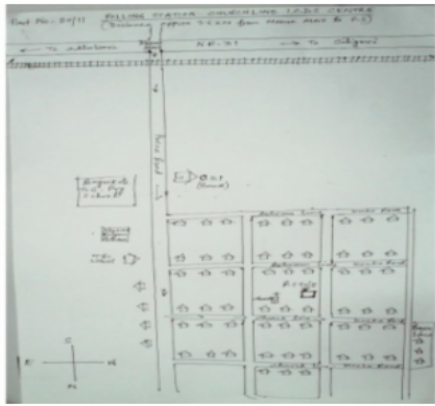

Nazri Naksha