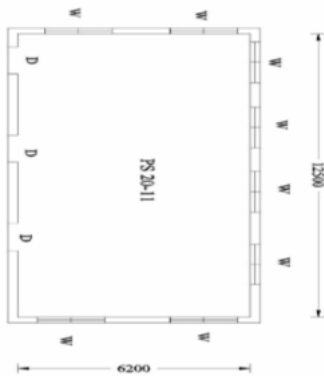

নির্বাচক নিবন্ধন আধিকারিকের স্বাক্ষর

Nazri Naksha

Google Map View

Polling Station Building Front View

Polling Station Front View

Cad View

Key MAP View

1 নাম : লক্ষ্মী ছেত্রী পিতার নাম: হরকা বাহাদুর ছেত্রী বাড়ির নং : এন0156 বয়স : 25 লিঙ্গ : মহিলা	TTV2173789 ফটো উপলব্ধ	2 নাম : মনিষা কুজুর পিতার নাম: সন্তোষ কুজুর বাড়ির নং : N0129 বয়স : 24 লিঙ্গ : মহিলা	TTV2490704 ফটো উপলব্ধ	3 নাম : সুরজ ছেত্রী পিতার নাম: সানু কাঞ্চরা ছেত্রী বাড়ির নং : N0083 বয়স : 25 লিঙ্গ : পুরুষ	TTV2491025 ফটো উপলব্ধ
4 নাম : সাদরক উরাও পিতার নাম: রঞ্জন উরাও বাড়ির নং : N0181 বয়স : 25 লিঙ্গ : পুরুষ	TTV2490811 ফটো উপলব্ধ	5 নাম : মনিকা মাস্তরা স্বামীর নাম: সঞ্জয় মাস্তরা বাড়ির নং : বাথ্রকোট টা গার্ডেন বয়স : 29 লিঙ্গ : মহিলা	TTV2491074 ফটো উপলব্ধ	6 নাম : সূজাতা ছেত্রী পিতার নাম: গোপাল ছেত্রী বাড়ির নং : এন0101 বয়স : 25 লিঙ্গ : মহিলা	TTV2173763 ফটো উপলব্ধ
7 নাম : পর্বত সর্কি পিতার নাম: রাম কৃষ্ণ সারকী বাড়ির নং : N0125 বয়স : 24 লিঙ্গ : পুরুষ	TTV2491132 ফটো উপলব্ধ	8 নাম : সরণ তামাং স্বামীর নাম: পরশনা তামাং বাড়ির নং : N0179 বয়স : 26 লিঙ্গ : মহিলা	TTV2490761 ফটো উপলব্ধ	9 নাম : সাহিল কুজুর পিতার নাম: সুদীপ কুজুর বাড়ির নং : এন0129 বয়স : 21 লিঙ্গ : পুরুষ	TTV2717817 ফটো উপলব্ধ
10 নাম : আকাশি উরাও পিতার নাম: দুয়ারি উরাও বাড়ির নং : 001 বয়স : 41 লিঙ্গ : মহিলা	DNF2725877 ফটো উপলব্ধ	11 নাম : রঞ্জন উড়াও পিতার নাম: জুনাস উড়াও বাড়ির নং : n0069 বয়স : 37 লিঙ্গ : পুরুষ	DNF2725984 ফটো উপলব্ধ	12 নাম : এলেন্স ওরাংর পিতার নাম: সুভাষ ওরাংর বাড়ির নং : এন0019 বয়স : 21 লিঙ্গ : পুরুষ	TTV2680734 ফটো উপলব্ধ
13 নাম : জাষ্টিন কুজুর পিতার নাম: এতোয়া কুজুর বাড়ির নং : N0026 বয়স : 34 লিঙ্গ : পুরুষ	TTV1168624 ফটো উপলব্ধ	14 নাম : সাউনি উরাও স্বামীর নাম: জুনাস উরাও বাড়ির নং : N0013 বয়স : 54 লিঙ্গ : মহিলা	WB/03/018/027477 ফটো উপলব্ধ	15 নাম : ওলিরা ওরাংর পিতার নাম: অনিল ওরাংর বাড়ির নং : এন0017 বয়স : 25 লিঙ্গ : মহিলা	TTV2716645 ফটো উপলব্ধ
16 নাম : বিনোদ উরাও পিতার নাম: গোপাল উরাও বাড়ির নং : n0037 বয়স : 50 লিঙ্গ : পুরুষ	DNF0061192 ফটো উপলব্ধ	17 নাম : সুগী উরাও স্বামীর নাম: দীনেশ উরাও বাড়ির নং : n0072 বয়স : 43 লিঙ্গ : মহিলা	CGT2677433 ফটো উপলব্ধ	18 নাম : কলাবতী উরাও পিতার নাম: কালো উরাও বাড়ির নং : n0036 বয়স : 50 লিঙ্গ : মহিলা	WB/03/018/027246 ফটো উপলব্ধ
19 নাম : অনীতা উরাও স্বামীর নাম: সুরজয় উরাও বাড়ির নং : n0046 বয়স : 51 লিঙ্গ : মহিলা	WB/03/018/027582 ফটো উপলব্ধ	20 নাম : অমিতা ব্রাল্লেস্টা পিতার নাম: সত্যিশ ব্রাল্লেস্টা বাড়ির নং : এন0014 বয়স : 22 লিঙ্গ : মহিলা	TTV2616266 ফটো উপলব্ধ	21 নাম : নির্মালা ওরাও স্বামীর নাম: সঞ্জিব ওরাও বাড়ির নং : n0018 বয়স : 37 লিঙ্গ : মহিলা	TTV1863687 ফটো উপলব্ধ
22 নাম : জয়শ্রী উরাও স্বামীর নাম: বিপ্তা উরাও বাড়ির নং : N0062 বয়স : 65 লিঙ্গ : মহিলা	DNF2725919 ফটো উপলব্ধ	23 নাম : জুনাস উরাও পিতার নাম: বিরসা উরাও বাড়ির নং : N0013 বয়স : 57 লিঙ্গ : পুরুষ	WB/03/018/027465 ফটো উপলব্ধ	24 নাম : সন্ধ্যা ওরাংর পিতার নাম: গোপাল ওরাংর বাড়ির নং : এন0026 বয়স : 23 লিঙ্গ : মহিলা	TTV2680718 ফটো উপলব্ধ
25 নাম : মনিষ তির্কি পিতার নাম: কিরণ তির্কি বাড়ির নং : n0006 বয়স : 39 লিঙ্গ : পুরুষ	TTV1759844 ফটো উপলব্ধ	26 নাম : শান্তি উরাও স্বামীর নাম: সানচারোয়া উরাও বাড়ির নং : n0017 বয়স : 67 লিঙ্গ : মহিলা	WB/03/018/027531 ফটো উপলব্ধ	27 নাম : অঞ্জলী উরাও পিতার নাম: ভূটিয়া উরাও বাড়ির নং : n0004 বয়স : 59 লিঙ্গ : মহিলা	WB/03/018/027520 ফটো উপলব্ধ
28 নাম : সুশীন টোপ্পো পিতার নাম: ভূটিয়া টোপ্পো বাড়ির নং : n0004 বয়স : 56 লিঙ্গ : পুরুষ	TTV1083179 ফটো উপলব্ধ	29 নাম : অজিনা খালকো পিতার নাম: কিরণ বাড়ির নং : n0006 বয়স : 38 লিঙ্গ : মহিলা	DNF2646123 ফটো উপলব্ধ	30 নাম : দিনেশ উরাও পিতার নাম: অনুপ উরাও বাড়ির নং : n0056 বয়স : 40 লিঙ্গ : পুরুষ	DNF2725851 ফটো উপলব্ধ