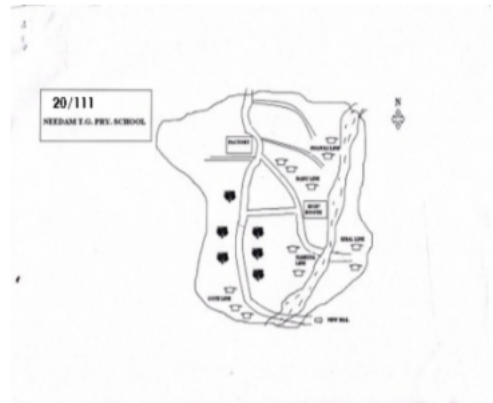

নির্বাচক নিবন্ধন আধিকারিকের স্বাক্ষর

Nazri Naksha

Google Map View

Polling Station Building Front View

Polling Station Front View

Cad View

Key MAP View

1 নাম : সুশিলা ওরাও স্বামীর নাম: সুরেন ওরাও বাড়ির নং : n0006 বয়স : 46 লিঙ্গ : মহিলা	TTV1393800 ফটো উপলব্ধ	2 নাম : সুরেন উরাও পিতার নাম: এতোয়া উরাও বাড়ির নং : n0006 বয়স : 45 লিঙ্গ : পুরুষ	DNF2677615 ফটো উপলব্ধ	3 নাম : আমান ওরাও পিতার নাম: সুরেন ওরাও বাড়ির নং : এন0006 বয়স : 25 লিঙ্গ : পুরুষ	TTV2231728 ফটো উপলব্ধ
4 নাম : রুপেশ ওরাও স্বামীর নাম: সুরেশ উড়াও বাড়ির নং : n0011 বয়স : 37 লিঙ্গ : মহিলা	TTV1098185 ফটো উপলব্ধ	5 নাম : মিলি উরাও স্বামীর নাম: বুধুয়া উরাও বাড়ির নং : n0004 বয়স : 51 লিঙ্গ : মহিলা	WB/03/018/273447 ফটো উপলব্ধ	6 নাম : স্বর্ণা উরাও পিতার নাম: সনি উরাও বাড়ির নং : n0001 বয়স : 53 লিঙ্গ : মহিলা	DNF2581841 ফটো উপলব্ধ
7 নাম : চন্দন ওরাও পিতার নাম: বিজু ওরাও বাড়ির নং : n0013 বয়স : 39 লিঙ্গ : পুরুষ	TTV1393875 ফটো উপলব্ধ	8 নাম : শিলা উরাও স্বামীর নাম: শক্ত উরাও বাড়ির নং : n0021 বয়স : 49 লিঙ্গ : মহিলা	DNF2677722 ফটো উপলব্ধ	9 নাম : বুধনী উরাও স্বামীর নাম: বিজু উরাও বাড়ির নং : n0013 বয়স : 53 লিঙ্গ : মহিলা	WB/03/018/273425 ফটো উপলব্ধ
10 নাম : সুমিত উরাও পিতার নাম: মনু উরাও বাড়ির নং : n0015 বয়স : 26 লিঙ্গ : পুরুষ	TTV2494466 ফটো উপলব্ধ	11 নাম : স্বাতী উরাও পিতার নাম: বুধুয়া উরাও বাড়ির নং : এন0015 বয়স : 27 লিঙ্গ : মহিলা	TTV2530723 ফটো উপলব্ধ	12 নাম : গোপাল উরাও পিতার নাম: সুকরা উরাও বাড়ির নং : n0020 বয়স : 37 লিঙ্গ : পুরুষ	DNF2677706 ফটো উপলব্ধ
13 নাম : অতুল উরাও পিতার নাম: নেহেরু উরাও বাড়ির নং : n0085 বয়স : 27 লিঙ্গ : পুরুষ	TTV2494672 ফটো উপলব্ধ	14 নাম : দুর্গি উরাও পিতার নাম: রাম উরাও বাড়ির নং : N0010 বয়স : 27 লিঙ্গ : মহিলা	TTV2049120 ফটো উপলব্ধ	15 নাম : এতোয়ারি উরাও পিতার নাম: শচীন উরাও বাড়ির নং : n0002 বয়স : 34 লিঙ্গ : মহিলা	TTV1515600 ফটো উপলব্ধ
16 নাম : সহরইত উরাও স্বামীর নাম: শচীন উরাও বাড়ির নং : n0002 বয়স : 59 লিঙ্গ : মহিলা	WB/03/018/273398 ফটো উপলব্ধ	17 নাম : সোনামতি উরাও স্বামীর নাম: চন্দন উরাও বাড়ির নং : n0252 বয়স : 37 লিঙ্গ : মহিলা	DNF2680338 ফটো উপলব্ধ	18 নাম : আগনি উরাও স্বামীর নাম: মনু উরাও বাড়ির নং : n0015 বয়স : 63 লিঙ্গ : মহিলা	DNF2336196 ফটো উপলব্ধ
19 নাম : সুরেন উরাও পিতার নাম: শুকরা উরাও বাড়ির নং : n0007 বয়স : 42 লিঙ্গ : পুরুষ	DNF2095446 ফটো উপলব্ধ	20 নাম : মংলা উরাও পিতার নাম: দশাই উরাও বাড়ির নং : n0008 বয়স : 66 লিঙ্গ : পুরুষ	WB/03/018/273393 ফটো উপলব্ধ	21 নাম : প্রতিমা ওরাও পিতার নাম: রাম ওরাও বাড়ির নং : n0010 বয়স : 33 লিঙ্গ : মহিলা	TTV1393834 ফটো উপলব্ধ
22 নাম : শীটুমারী ওরাও স্বামীর নাম: অসিত ওরাও বাড়ির নং : n0008 বয়স : 33 লিঙ্গ : মহিলা	TTV1914860 ফটো উপলব্ধ	23 নাম : শচীন উরাও পিতার নাম: বিরশাই উরাও বাড়ির নং : n0002 বয়স : 64 লিঙ্গ : পুরুষ	WB/03/018/273409 ফটো উপলব্ধ	24 নাম : রোশন উরাও পিতার নাম: রাজু উরাও বাড়ির নং : n0164 বয়স : 27 লিঙ্গ : পুরুষ	TTV2494789 ফটো উপলব্ধ
25 নাম : চুইঠ উরণ পিতার নাম: বিরসাই উরাও বাড়ির নং : n0002 বয়স : 52 লিঙ্গ : পুরুষ	DNF2680882 ফটো উপলব্ধ	26 নাম : রাম উরাও পিতার নাম: দশাই উরাও বাড়ির নং : n0010 বয়স : 54 লিঙ্গ : পুরুষ	WB/03/018/273376 ফটো উপলব্ধ	27 নাম : ললিতা ওরাও পিতার নাম: মনু ওরাও বাড়ির নং : এন0015 বয়স : 39 লিঙ্গ : মহিলা	TTV2647402 ফটো উপলব্ধ
28 নাম : সুমিত উরাও পিতার নাম: সুকা উরাও বাড়ির নং : n0012 বয়স : 49 লিঙ্গ : পুরুষ	TTV1207109 ফটো উপলব্ধ	29 নাম : সন্ধিপ ওরাও পিতার নাম: শক্ত ওরাও বাড়ির নং : n0007 বয়স : 28 লিঙ্গ : পুরুষ	TTV1914886 ফটো উপলব্ধ	30 নাম : রেনো ওরাও স্বামীর নাম: মনোজ ওরাও বাড়ির নং : n0011 বয়স : 29 লিঙ্গ : মহিলা	TTV1914894 ফটো উপলব্ধ