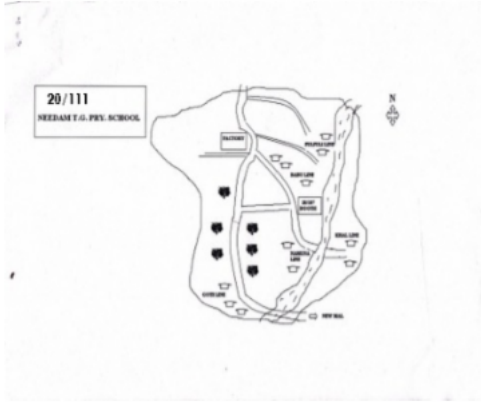

Nazri Naksha