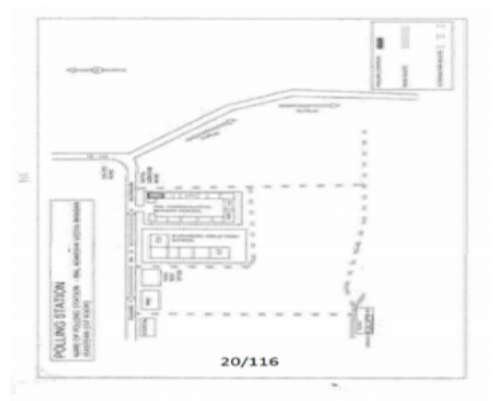

নির্বাচক নিবন্ধন আধিকারিকের স্বাক্ষর

Nazri Naksha

Google Map View

Polling Station Building Front View

Polling Station Front View

Cad View

Key MAP View

বিধানসভা নির্বাচনক্ষেত্রের নং, নাম : 20-মাল
ভাগ নং, নাম : 1-মাল মৌজার ক্যালটেক্স মোড়.