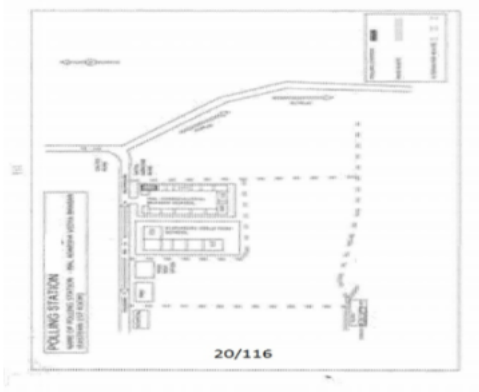

নির্বাচক নিবন্ধন আধিকারিকের স্বাক্ষর

Nazri Naksha

Google Map View

Polling Station Building Front View

Polling Station Front View

Cad View

Key MAP View

বিধানসভা নির্বাচনক্ষেত্রের নং, নাম : 20-মাল
ভাগ নং, নাম : 1-মাল মৌজার ক্যালটেক্স মোড়.