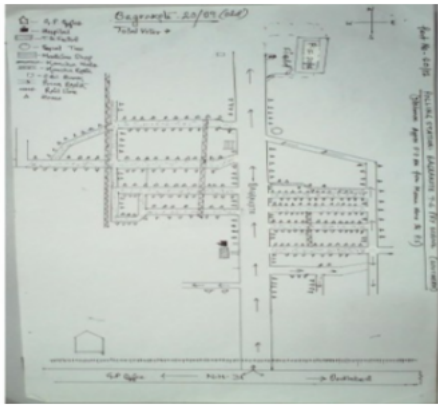

Nazri Naksha