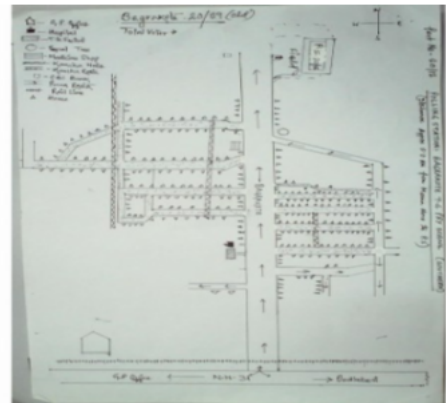

Key MAP View