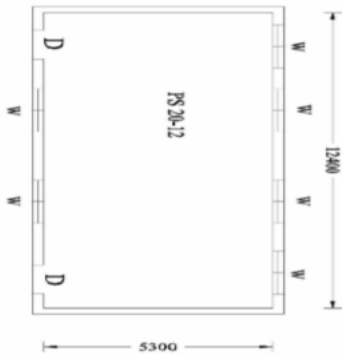

নির্বাচক নিবন্ধন আধিকারিকের স্বাক্ষর

Nazri Naksha

Google Map View

Polling Station Building Front View

Polling Station Front View

Cad View

Key MAP View

1 নাম : সীমা তামাং মোক্তান স্বামীর নাম: শেরিং বাড়ির নং : n0028 বয়স : 41 লিঙ্গ : মহিলা	TTV1169010 ফটো উপলব্ধ	2 নাম : জ্যোতি লামা স্বামীর নাম: জেনী ইয়াং বাড়ির নং : n0058 বয়স : 56 লিঙ্গ : মহিলা	WB/03/018/030281 ফটো উপলব্ধ	3 নাম : প্রতিসিলন মিঞ্জ পিতার নাম: জোসেফ মিঞ্জ বাড়ির নং : এন0232 বয়স : 25 লিঙ্গ : মহিলা	TTV2173953 ফটো উপলব্ধ
4 নাম : দেবী তামাং পিতার নাম: কাঙ্কো মোক্তান বাড়ির নং : n0028 বয়স : 60 লিঙ্গ : মহিলা	WB/03/018/030366 ফটো উপলব্ধ	5 নাম : সুকরা লোহার পিতার নাম: বদনা ওরাও বাড়ির নং : এন0131 বয়স : 49 লিঙ্গ : পুরুষ	TTV2174027 ফটো উপলব্ধ	6 নাম : পাসকল উরাও পিতার নাম: বানদীরাম উরাও বাড়ির নং : এন0126 বয়স : 23 লিঙ্গ : পুরুষ	TTV2174076 ফটো উপলব্ধ
7 নাম : সেরিং মোক্তান পিতার নাম: কালছা বাড়ির নং : n0028 বয়স : 50 লিঙ্গ : পুরুষ	DNF2469336 ফটো উপলব্ধ	8 নাম : জ্ঞানেশ্বর ছেত্রী পিতার নাম: সরোজ ছেত্রী বাড়ির নং : এন0211 বয়স : 26 লিঙ্গ : পুরুষ	TTV2174019 ফটো উপলব্ধ	9 নাম : উরাজ ছেত্রী পৌরেল পিতার নাম: ভীম বাহাদুর ছেত্রী পৌরেল বাড়ির নং : এন0227 বয়স : 25 লিঙ্গ : পুরুষ	TTV2174068 ফটো উপলব্ধ
10 নাম : দুখনী উরাও স্বামীর নাম: চন্দন উরাও বাড়ির নং : n0173 বয়স : 37 লিঙ্গ : মহিলা	TTV2134476 ফটো উপলব্ধ	11 নাম : বিকাশ বেগ পিতার নাম: রিজা বেগ বাড়ির নং : এন0184 বয়স : 32 লিঙ্গ : পুরুষ	TTV2174100 ফটো উপলব্ধ	12 নাম : রুপেশ লামা মায়ের নাম: নির্মলা লামা বাড়ির নং : n0058 বয়স : 39 লিঙ্গ : পুরুষ	DNF2469278 ফটো উপলব্ধ
13 নাম : সুনীতা গুরুং পিতার নাম: বিশ্বে গুরুং বাড়ির নং : এন0203 বয়স : 25 লিঙ্গ : মহিলা	TTV2173961 ফটো উপলব্ধ	14 নাম : শালিনি খার্বা পিতার নাম: সমির খার্বা বাড়ির নং : এন0119 বয়স : 25 লিঙ্গ : মহিলা	TTV2173946 ফটো উপলব্ধ	15 নাম : সীতা লামা পিতার নাম: সান্তে সুকা বাড়ির নং : n0058 বয়স : 39 লিঙ্গ : মহিলা	MHX3496965 ফটো উপলব্ধ
16 নাম : সবনম গুরুং পিতার নাম: সান্তা কুমার গুরুং বাড়ির নং : n0058 বয়স : 31 লিঙ্গ : মহিলা	TTV1481217 ফটো উপলব্ধ	17 নাম : রোশনি পৌরেল পিতার নাম: বীরেন পৌরেল বাড়ির নং : এন0198 বয়স : 26 লিঙ্গ : মহিলা	TTV2173805 ফটো উপলব্ধ	18 নাম : বিফাই উরাও পিতার নাম: যোগী উরাও বাড়ির নং : এন0173 বয়স : 42 লিঙ্গ : পুরুষ	TTV2174001 ফটো উপলব্ধ
19 নাম : নিখিল তামাং পিতার নাম: নবীন তামাং বাড়ির নং : এন0201 বয়স : 26 লিঙ্গ : পুরুষ	TTV2173995 ফটো উপলব্ধ	20 নাম : অতীত মোক্তান পিতার নাম: সেরিং মোক্তান বাড়ির নং : n0028 বয়স : 24 লিঙ্গ : পুরুষ	TTV2483600 ফটো উপলব্ধ	21 নাম : অব্যান্স উরাও পিতার নাম: সচিন উরাও বাড়ির নং : এন0214 বয়স : 23 লিঙ্গ : পুরুষ	TTV2527356 ফটো উপলব্ধ
22 নাম : চন্দা লামা স্বামীর নাম: সঞ্জীব লামা বাড়ির নং : n0058 বয়স : 63 লিঙ্গ : মহিলা	WB/03/018/030282 ফটো উপলব্ধ	23 নাম : রাকেশ তামাং পিতার নাম: রাজা তামাং বাড়ির নং : n0058 বয়স : 42 লিঙ্গ : পুরুষ	DNF2646545 ফটো উপলব্ধ	24 নাম : সীতা গোয়াল পিতার নাম: ভগবানদাস গোয়াল বাড়ির নং : না বয়স : 25 লিঙ্গ : মহিলা	TTV2173920 ফটো উপলব্ধ
25 নাম : নির্মলা তাম্বনী স্বামীর নাম: রাজা লামা বাড়ির নং : n0058 বয়স : 67 লিঙ্গ : মহিলা	WB/03/018/030367 ফটো উপলব্ধ	26 নাম : সুস্মিতা খালকো (এক্সা) স্বামীর নাম: উমেশ খালকো বাড়ির নং : n0294 বয়স : 36 লিঙ্গ : মহিলা	DNF2725935 ফটো উপলব্ধ	27 নাম : মনিশা লামা পিতার নাম: মিলন লামা বাড়ির নং : এন0288 বয়স : 31 লিঙ্গ : পুরুষ	TTV1481332 ফটো উপলব্ধ
28 নাম : ০০০০০০ ০০০০ স্বামীর নাম: মনীষ লামা বাড়ির নং : n0288 বয়স : 35 লিঙ্গ : মহিলা	TQG0922872 ফটো উপলব্ধ	29 নাম : রাজ উড়াও পিতার নাম: সোমরা উড়াও বাড়ির নং : n0098 বয়স : 46 লিঙ্গ : পুরুষ	DNF2726487 ফটো উপলব্ধ	30 নাম : পবিত্র ওরাংর পিতার নাম: মংগরা ওরাংর বাড়ির নং : এন0103 বয়স : 20 লিঙ্গ : পুরুষ	TTV2731677 ফটো উপলব্ধ