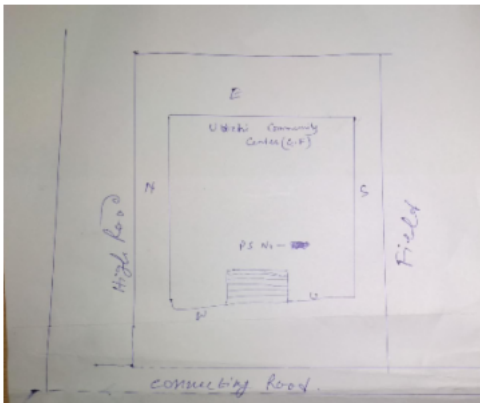

নির্বাচক নিবন্ধন আধিকারিকের স্বাক্ষর

Nazri Naksha

Google Map View

Polling Station Building Front View

Polling Station Front View

Cad View

Key MAP View

1 নাম : বাব্বি পিতার নাম: মোহাম্মদ রেজাউদ্দিন বাড়ির নং : বয়স : 27 লিঙ্গ : মহিলা	TTV2387439 ফটো উপলব্ধ	2 নাম : বিকি সাহা মায়ের নাম: রঞ্জনা সাহা বাড়ির নং : n0162 বয়স : 38 লিঙ্গ : পুরুষ	TTV1125731 ফটো উপলব্ধ	3 নাম : মহঃ রিয়াজুদ্দিন পিতার নাম: মহঃ হাকিম বাড়ির নং : n0239 বয়স : 72 লিঙ্গ : মহিলা	TTV1665132 ফটো উপলব্ধ
4 নাম : কৌশল্য দেবী স্বামীর নাম: কুলদীপ নারায়ন তিওয়ারী বাড়ির নং : n0009 বয়স : 70 লিঙ্গ : মহিলা	TTV2351856 ফটো উপলব্ধ	5 নাম : মহঃ পারভুজ পিতার নাম: মহঃ রিয়াজুদ্দিন বাড়ির নং : n0237 বয়স : 32 লিঙ্গ : পুরুষ	TTV1665108 ফটো উপলব্ধ	6 নাম : অর্চনা তিওয়ারী স্বামীর নাম: অরবিন্দ তিওয়ারী বাড়ির নং : n0009 বয়স : 32 লিঙ্গ : মহিলা	TTV1801026 ফটো উপলব্ধ
7 নাম : রীনা তিওয়ারী পিতার নাম: কুলদীপ তিওয়ারী বাড়ির নং : n0009 বয়স : 38 লিঙ্গ : মহিলা	DNF2763092 ফটো উপলব্ধ	8 নাম : প্রেম কুমার তেওয়ারী পিতার নাম: কুলদীপ নারায়ণ তিওয়ারী বাড়ির নং : n0009 বয়স : 45 লিঙ্গ : পুরুষ	DNF2356483 ফটো উপলব্ধ	9 নাম : সুশান্ত অধিকারী পিতার নাম: সদানন্দ অধিকারী বাড়ির নং : n0062 বয়স : 66 লিঙ্গ : পুরুষ	WB/03/018/321395 ফটো উপলব্ধ
10 নাম : অভিজিত অধিকারী পিতার নাম: সুশান্ত অধিকারী বাড়ির নং : n0062 বয়স : 38 লিঙ্গ : পুরুষ	TTV1209998 ফটো উপলব্ধ	11 নাম : ভোলানাথ আঢ়া পিতার নাম: গোপাল আঢ়া বাড়ির নং : n0054 বয়স : 81 লিঙ্গ : পুরুষ	TTV2513281 ফটো উপলব্ধ	12 নাম : সায়ন দত্ত পিতার নাম: পাপড়ি দত্ত বাড়ির নং : এন0054 বয়স : 22 লিঙ্গ : পুরুষ	TTV2695492 ফটো উপলব্ধ
13 নাম : সোমনাথ আঢ়া পিতার নাম: ভোলানাথ আঢ়া বাড়ির নং : n0054 বয়স : 49 লিঙ্গ : পুরুষ	DNF1350222 ফটো উপলব্ধ	14 নাম : পিঙ্কি দাস আঢ়া স্বামীর নাম: সোমনাথ আঢ়া বাড়ির নং : এন0054 বয়স : 39 লিঙ্গ : মহিলা	MHX3833803 ফটো উপলব্ধ	15 নাম : বিষ্ণু উরাও পিতার নাম: বধুরাম উরাও বাড়ির নং : n0149 বয়স : 48 লিঙ্গ : পুরুষ	DNF2341030 ফটো উপলব্ধ
16 নাম : মনিশ উরাও পিতার নাম: বিষ্ণু উরাও বাড়ির নং : এন0149 বয়স : 25 লিঙ্গ : পুরুষ	TTV2211142 ফটো উপলব্ধ	17 নাম : চন্দন কামতি পিতার নাম: প্রমোদ কামতি বাড়ির নং : n0021 বয়স : 37 লিঙ্গ : পুরুষ	DNF2763142 ফটো উপলব্ধ	18 নাম : প্রমোদ কামতি পিতার নাম: ভাত্ত কামতি বাড়ির নং : n0021 বয়স : 66 লিঙ্গ : পুরুষ	WB/03/018/321398 ফটো উপলব্ধ
19 নাম : প্রমিলা কামতি স্বামীর নাম: প্রমোদ কামতি বাড়ির নং : n0021 বয়স : 56 লিঙ্গ : মহিলা	WB/03/018/321382 ফটো উপলব্ধ	20 নাম : দায়রানী কামতী স্বামীর নাম: সঞ্জীত কামতী বাড়ির নং : n0126 বয়স : 44 লিঙ্গ : মহিলা	DNF2112852 ফটো উপলব্ধ	21 নাম : অর্ববসু কালসার পিতার নাম: প্রদীপ কুমার কালসার বাড়ির নং : এন0008 বয়স : 24 লিঙ্গ : পুরুষ	TTV2581965 ফটো উপলব্ধ
22 নাম : কৃষ্ণা কালসার স্বামীর নাম: প্রদীপ কালসার বাড়ির নং : n0002 বয়স : 50 লিঙ্গ : মহিলা	DNF2684173 ফটো উপলব্ধ	23 নাম : প্রদীপ কুমার কালসার পিতার নাম: অতুল চন্দ্র কালসার বাড়ির নং : n0004 বয়স : 54 লিঙ্গ : পুরুষ	DNF2684207 ফটো উপলব্ধ	24 নাম : কৃষ্ণা কোউট(রায়) স্বামীর নাম: কৈলাশ কোউট(রায়) বাড়ির নং : n0082 বয়স : 66 লিঙ্গ : মহিলা	WB/03/018/321466 ফটো উপলব্ধ
25 নাম : আর্কা কান্তি পিতার নাম: কৌলাস কান্তি কেওট বাড়ির নং : এন0082 বয়স : 37 লিঙ্গ : পুরুষ	TTV1740901 ফটো উপলব্ধ	26 নাম : উমা কোড়া পিতার নাম: রবীন কোড়া বাড়ির নং : n0139 বয়স : 41 লিঙ্গ : মহিলা	TTV0498808 ফটো উপলব্ধ	27 নাম : রোশন খান পিতার নাম: সাদিকুল্লাহ খান বাড়ির নং : n0238 বয়স : 33 লিঙ্গ : মহিলা	TTV1665116 ফটো উপলব্ধ
28 নাম : বাবলু কোরা পিতার নাম: রবিন কোরা বাড়ির নং : 355 বয়স : 45 লিঙ্গ : পুরুষ	TTV1314830 ফটো উপলব্ধ	29 নাম : জ্যোৎস্না হালদার সুই স্বামীর নাম: সতেশ্বর সুই বাড়ির নং : n0139 বয়স : 38 লিঙ্গ : মহিলা	TTV1801034 ফটো উপলব্ধ	30 নাম : জরিলা খাতুন স্বামীর নাম: নাসিরুদ্দিন বাড়ির নং : n0139 বয়স : 72 লিঙ্গ : মহিলা	WB/03/018/321045 ফটো উপলব্ধ