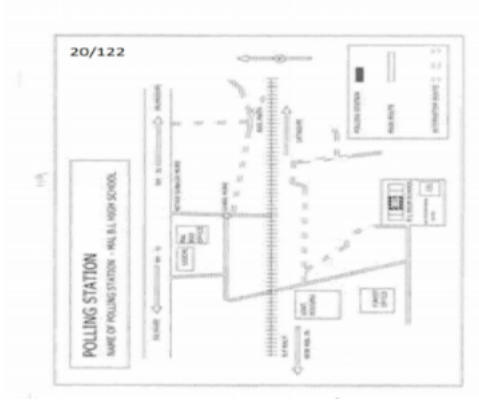

নির্বাচক নিবন্ধন আধিকারিকের স্বাক্ষর

Nazri Naksha

Google Map View

Polling Station Building Front View

Polling Station Front View

Cad View

Key MAP View

বিধানসভা নির্বাচনক্ষেত্রের নং, নাম : 20-মাল
ভাগ নং, নাম : 1-পানোয়ার বস্তী (পশ্চিমাংশ).