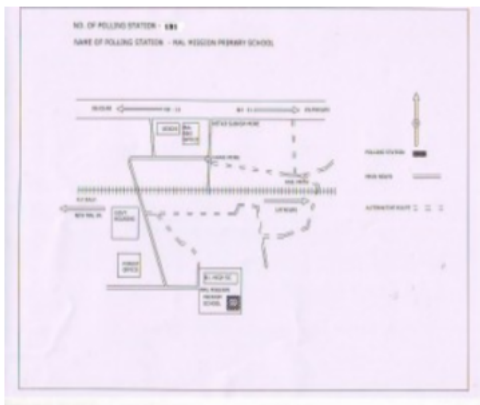

নির্বাচক নিবন্ধন আধিকারিকের স্বাক্ষর

Nazri Naksha

Google Map View

Polling Station Building Front View

Polling Station Front View

Cad View

Key MAP View

| | | | | | |
|---|--------------------------------|---|--------------------------|--|--------------------------------|
| 1 নাম : আকাশ ঘোষ পিতার নাম: তপন ঘোষ বাড়ির নং : না বয়স : 25 লিঙ্গ : পুরুষ | TTV2230159 ফটো উপলব্ধ | 2 নাম : জানকী ব্যানার্জী পিতার নাম: প্রোদিপ ব্যানার্জী বাড়ির নং : না বয়স : 25 লিঙ্গ : মহিলা | TTV2230514 ফটো উপলব্ধ | 3 নাম : মহঃ সাহাজাদ পিতার নাম: মহঃ বকরির বাড়ির নং : n0047 বয়স : 29 লিঙ্গ : পুরুষ | TTV1805266 ফটো উপলব্ধ |
| 4 নাম : মমতাজ কুরেশী পিতার নাম: মহঃ মুসলিম কুরেশী বাড়ির নং : n0138 বয়স : 42 লিঙ্গ : পুরুষ | DNF2373801 ফটো উপলব্ধ | 5 নাম : ছোট মুখার্জি মায়ের নাম: নৌলিমা মুখার্জি বাড়ির নং : না বয়স : 55 লিঙ্গ : পুরুষ | TTV2230365 ফটো উপলব্ধ | 6 নাম : মহম্মদ আলেক্সার পিতার নাম: বৃকন্দ মহম্মদ বাড়ির নং : n0047 বয়স : 44 লিঙ্গ : পুরুষ | DNF2373793 ফটো উপলব্ধ |
| 7 নাম : মৌসুমী রায় স্বামীর নাম: সঞ্জীব দে বাড়ির নং : না বয়স : 27 লিঙ্গ : মহিলা | TTV2230043 ফটো উপলব্ধ | 8 নাম : নাজমা খাতুন পিতার নাম: ছোটকা বাড়ির নং : N0044 বয়স : 24 লিঙ্গ : মহিলা | TTV2506442 ফটো উপলব্ধ | 9 নাম : রাকেশ বসাক পিতার নাম: ভোলা বসাক বাড়ির নং : n0109 বয়স : 31 লিঙ্গ : পুরুষ | TTV1670322 ফটো উপলব্ধ |
| 10 নাম : সম্মা খাতুন স্বামীর নাম: মহঃ আব্দুল রহিম বাড়ির নং : n0138 বয়স : 50 লিঙ্গ : মহিলা | WB/03/018/309280 ফটো উপলব্ধ | 11 নাম : নম্রতা পটেল স্বামীর নাম: বিজয় কুমার মৌর্য বাড়ির নং : না বয়স : 35 লিঙ্গ : মহিলা | TTV2230522 ফটো উপলব্ধ | 12 নাম : রোহিত মহন্ত পিতার নাম: কালীচরণ মহন্ত বাড়ির নং : না বয়স : 25 লিঙ্গ : পুরুষ | TTV2230118 ফটো উপলব্ধ |
| 13 নাম : দীপশিখা বোস পিতার নাম: দিলীপ বোস বাড়ির নং : না বয়স : 25 লিঙ্গ : মহিলা | TTV2230324 ফটো উপলব্ধ | 14 নাম : নারগিস পারভীন পিতার নাম: ডাঃ জুল হক বাড়ির নং : এন0054 বয়স : 34 লিঙ্গ : মহিলা | NFH1530872 ফটো উপলব্ধ | 15 নাম : রিয়া ঠাকুর পিতার নাম: রবীন্দ্র নাথ ঠাকুর বাড়ির নং : না বয়স : 26 লিঙ্গ : মহিলা | TTV2230563 ফটো উপলব্ধ |
| 16 নাম : মজিবুল মহঃ পিতার নাম: মহঃ ইসলাম বাড়ির নং : এন00৫৪ বয়স : 28 লিঙ্গ : পুরুষ | TTV2567964 ফটো উপলব্ধ | 17 নাম : সামিমা খাতুন পিতার নাম: মোহম্মদ আসলাম বাড়ির নং : এন0044 বয়স : 22 লিঙ্গ : মহিলা | TTV2651909 ফটো উপলব্ধ | 18 নাম : আসিফা খাতুন পিতার নাম: মহঃ ইজরত বাড়ির নং : N0059 বয়স : 24 লিঙ্গ : মহিলা | TTV2505477 ফটো উপলব্ধ |
| 19 নাম : রুম্পা সমাদ্দার পিতার নাম: বসন্ত সমাদ্দার বাড়ির নং : না বয়স : 25 লিঙ্গ : মহিলা | TTV2229953 ফটো উপলব্ধ | 20 নাম : সার্থক সিং পিতার নাম: শশী ধর সিং বাড়ির নং : এন0২০৮ বয়স : 24 লিঙ্গ : পুরুষ | TTV2566495 ফটো উপলব্ধ | 21 নাম : পাপিয়া অধিকারী পিতার নাম: বরণ অধিকারী বাড়ির নং : না বয়স : 25 লিঙ্গ : মহিলা | TTV2230100 ফটো উপলব্ধ |
| 22 নাম : নিভেদিতা দাস পিতার নাম: নিরেশ দাস বাড়ির নং : না বয়স : 25 লিঙ্গ : মহিলা | TTV2230332 ফটো উপলব্ধ | 23 নাম : সুমিত কুমার সিং পিতার নাম: বিমল প্রসাদ সিং বাড়ির নং : n0047 বয়স : 34 লিঙ্গ : পুরুষ | TTV1923515 ফটো উপলব্ধ | 24 নাম : চান মহম্মদ পিতার নাম: হানিফ বাড়ির নং : n0044 বয়স : 56 লিঙ্গ : পুরুষ | WB/03/018/309050 ফটো উপলব্ধ |
| 25 নাম : অঞ্জু বেগম স্বামীর নাম: চান বাড়ির নং : n0044 বয়স : 49 লিঙ্গ : মহিলা | WB/03/018/309012 ফটো উপলব্ধ | 26 নাম : জরিলা বিবি স্বামীর নাম: অজিজার রহমান বাড়ির নং : n0499 বয়স : 75 লিঙ্গ : মহিলা | DNF2605152 ফটো উপলব্ধ | 27 নাম : নিরঞ্জন রায় পিতার নাম: অন্নদা চরণ রায় বাড়ির নং : না বয়স : 69 লিঙ্গ : পুরুষ | TTV2230183 ফটো উপলব্ধ |
| 28 নাম : সাহেজাদি খাতুন পিতার নাম: বৃকন্দ মহম্মদ বাড়ির নং : এন0০৪৪ বয়স : 24 লিঙ্গ : মহিলা | TTV2568228 ফটো উপলব্ধ | 29 নাম : মহম্মদ সামিম পিতার নাম: আব্দুল রহিম বাড়ির নং : n0138 বয়স : 36 লিঙ্গ : পুরুষ | TTV1923416 ফটো উপলব্ধ | 30 নাম : সুপর্ণা সিং পিতার নাম: বিমল প্রসাদ সিং বাড়ির নং : n0047 বয়স : 46 লিঙ্গ : মহিলা | TTV1923499 ফটো উপলব্ধ |