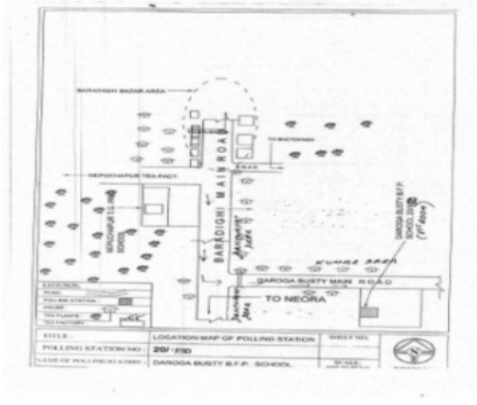

Nazri Naksha