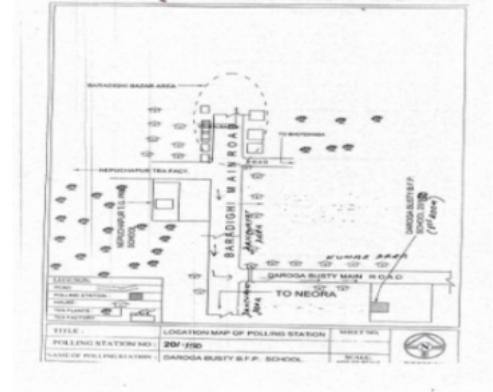

নির্বাচক নিবন্ধন আধিকারিকের স্বাক্ষর

Nazri Naksha

Google Map View

Polling Station Building Front View

Polling Station Front View

Cad View

Key MAP View

1 নাম : মজিদুল সরকার পিতার নাম: আমিরুল বাড়ির নং : n0038 বয়স : 60 লিঙ্গ : পুরুষ	TTV2345577 ফটো উপলব্ধ	2 নাম : আলেমা খাতুন স্বামীর নাম: সহিদুল ইসলাম বাড়ির নং : n0089 বয়স : 70 লিঙ্গ : মহিলা	TTV2345288 ফটো উপলব্ধ	3 নাম : আনজিনা বেগম স্বামীর নাম: মহঃ তুফুল ইসলাম বাড়ির নং : n0313 বয়স : 37 লিঙ্গ : মহিলা	TTV1672229 ফটো উপলব্ধ
4 নাম : মমতা বেগম স্বামীর নাম: মনছুর আলী বাড়ির নং : n0077 বয়স : 48 লিঙ্গ : মহিলা	CGT1297787 ফটো উপলব্ধ	5 নাম : মকলেছার রহমান পিতার নাম: রমজান আলি বাড়ির নং : n0154 বয়স : 55 লিঙ্গ : পুরুষ	TTV2324721 ফটো উপলব্ধ	6 নাম : আজিজার রহমান পিতার নাম: কলিমউদ্দিন বাড়ির নং : n0090 বয়স : 71 লিঙ্গ : পুরুষ	WB/03/019/021372 ফটো উপলব্ধ
7 নাম : রেশমা ইয়াসমিন স্বামীর নাম: মোহ আবেদ হোসেন বাড়ির নং : এন0118 বয়স : 25 লিঙ্গ : মহিলা	TTV2578292 ফটো উপলব্ধ	8 নাম : রাসেল চৌধুরী পিতার নাম: দুলু রহমান বাড়ির নং : N0154 বয়স : 22 লিঙ্গ : পুরুষ	TTV2658961 ফটো উপলব্ধ	9 নাম : আরমান হোসেন পিতার নাম: সপিরার রহমান বাড়ির নং : n0148 বয়স : 28 লিঙ্গ : পুরুষ	TTV1926427 ফটো উপলব্ধ
10 নাম : আঞ্জুমা বেগম পিতার নাম: রফিকুল ইসলাম বাড়ির নং : n0334 বয়স : 39 লিঙ্গ : মহিলা	TTV1807866 ফটো উপলব্ধ	11 নাম : মজিবুল ইসলাম পিতার নাম: মনসুর আলী বাড়ির নং : এন0077 বয়স : 23 লিঙ্গ : পুরুষ	TTV2580108 ফটো উপলব্ধ	12 নাম : শিলা উরাও স্বামীর নাম: বেতাব উরাও বাড়ির নং : n0008 বয়স : 36 লিঙ্গ : মহিলা	TTV1672492 ফটো উপলব্ধ
13 নাম : মমতাজ আলী পিতার নাম: সমেদ আলী বাড়ির নং : n0078 বয়স : 67 লিঙ্গ : পুরুষ	WB/03/019/021344 ফটো উপলব্ধ	14 নাম : জবেদা খাতুন স্বামীর নাম: মনছুর আলী বাড়ির নং : n0052 বয়স : 69 লিঙ্গ : মহিলা	TTV2392181 ফটো উপলব্ধ	15 নাম : আনজুয়ারা বেগম স্বামীর নাম: আমিরুল ইসলাম বাড়ির নং : n0030 বয়স : 58 লিঙ্গ : মহিলা	TTV2328037 ফটো উপলব্ধ
16 নাম : মিনি বেগম স্বামীর নাম: দুলাল মহাম্মদ বাড়ির নং : n0091 বয়স : 54 লিঙ্গ : মহিলা	TTV2468635 ফটো উপলব্ধ	17 নাম : আনিসুল রহমান পিতার নাম: এতমুল হক বাড়ির নং : N0055 বয়স : 22 লিঙ্গ : পুরুষ	TTV2613214 ফটো উপলব্ধ	18 নাম : মোহাম্মদ মুক্তাব আলম পিতার নাম: কাউহার আলম বাড়ির নং : n0064 বয়স : 39 লিঙ্গ : পুরুষ	CGT2236230 ফটো উপলব্ধ
19 নাম : আমেনা খাতুন স্বামীর নাম: তাইবদ্দিন আহমেদ বাড়ির নং : n0029 বয়স : 71 লিঙ্গ : মহিলা	TTV2342277 ফটো উপলব্ধ	20 নাম : মেরিনা বেগম স্বামীর নাম: গোলাপ হোসেন বাড়ির নং : এন0078 বয়স : 26 লিঙ্গ : মহিলা	TTV2161552 ফটো উপলব্ধ	21 নাম : লতিফুল খাবির পিতার নাম: মসলেম আলি বাড়ির নং : n0158 বয়স : 42 লিঙ্গ : পুরুষ	CGT2235562 ফটো উপলব্ধ
22 নাম : রোজিনা পারভীন স্বামীর নাম: সাকিব হোসেন বাড়ির নং : n0348 বয়স : 31 লিঙ্গ : মহিলা	TTV1715309 ফটো উপলব্ধ	23 নাম : আয়ুব আলি পিতার নাম: সফিকুল হক বাড়ির নং : n0128 বয়স : 34 লিঙ্গ : পুরুষ	TTV1524156 ফটো উপলব্ধ	24 নাম : তনজিনা খাতুন স্বামীর নাম: সহিদুল হক বাড়ির নং : n0145 বয়স : 35 লিঙ্গ : মহিলা	TTV1523968 ফটো উপলব্ধ
25 নাম : রূপালী বেগম পিতার নাম: আব্দুল রাব বাড়ির নং : n0028 বয়স : 27 লিঙ্গ : মহিলা	TTV2119576 ফটো উপলব্ধ	26 নাম : লাহুম বেগম পিতার নাম: কাউহার আলম বাড়ির নং : N0064 বয়স : 22 লিঙ্গ : মহিলা	TTV2615789 ফটো উপলব্ধ	27 নাম : হাচেনাবানু স্বামীর নাম: সপিকুল ইসলাম বাড়ির নং : n0274 বয়স : 60 লিঙ্গ : মহিলা	TTV2343390 ফটো উপলব্ধ
28 নাম : হাজেরা খাতুন স্বামীর নাম: মোজাম্মেল হক বাড়ির নং : n0123 বয়স : 54 লিঙ্গ : মহিলা	TTV2344067 ফটো উপলব্ধ	29 নাম : লাভলি বেগম স্বামীর নাম: সফিকুল হোসেন বাড়ির নং : 0003 বয়স : 28 লিঙ্গ : মহিলা	TTV2484459 ফটো উপলব্ধ	30 নাম : লুৎফর রহমান পিতার নাম: মদারুল আলী বাড়ির নং : n0158 বয়স : 41 লিঙ্গ : পুরুষ	CGT2236289 ফটো উপলব্ধ