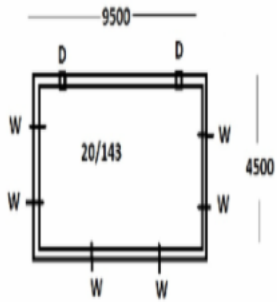

নির্বাচক নিবন্ধন আধিকারিকের স্বাক্ষর

Nazri Naksha

Google Map View

Polling Station Building Front View

Polling Station Front View

Cad View

Key MAP View

বিধানসভা নির্বাচনক্ষেত্রের নং, নাম : 20-মাল  
ভাগ নং, নাম : 1-মাষ্টার পাড়া.